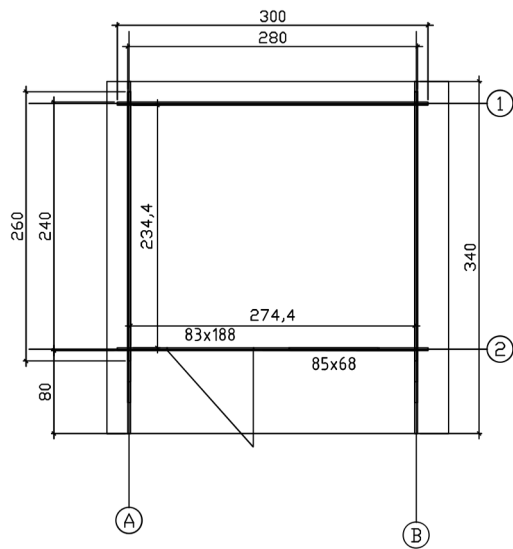

Sein A ↗

Sein B ↗

Kood	Haus Björn 28mm	Leht	1
Joonis	SEIN A	Mootkava	1:50
Materjal	2.8x11.4	Kuup.	04.10.2019
Joonestas	File Haus Björn 28mm		

Kood	Haus Björn 28mm	Leht	3
Joonis	SEIN 1	Mootkava	1:50
Materjal	2.8x11.4	Kuup.	04.10.2019
Joonestas	File Haus Björn 28mm		

Kood	Haus Björn 28mm	Leht	1
Joonis	SEIN A	Mootkava	1:50
Materjal	2.8x11.4	Kuup.	04.10.2019
Joonestas		File	Haus Björn 28mm

Pos	Drawing Haus Björn 28mm	Pcs	Profile (cm)	Length (cm)
001		1	2.8x5.7	300
002		16	2.8x11.4	300
003		1	2.8x11.4	300
004		2	2.8x11.4	243.9
005		2	2.8x11.4	182.9
006		2	2.8x11.4	122
007		4	2.8x10.8	28.8
008		1	2.8x5.7	47.6
009		1	2.8x5.7	168
010		16	2.8x11.4	47.6
011		10	2.8x11.4	168
012		6	2.8x11.4	33.8
013		6	2.8x11.4	47.3
014		1	2.8x11.4	300
015		28	2.8x11.4	260
016		2	2.8x11.4	280
017		2	2.8x11.4	300
018		1	2.8x11.4	340
019		1	2.8x11.4	340
PR1		2	4.3x14.5	340
PR2		1	4.3x14.5	340
	WINDOW 85x68	1		
	DOOR 83x188	1		
Kood Haus Björn 28mm		Materjal	File Haus Björn 28mm.dwg	Geht 1/1

Pos	Drawing Haus Björn 28mm		Pcs	Profile (cm)	Length (cm)
020	ROOF BOARDS/DACHBRETTER/VOLIGE		62 51	11.2x1.6 13.7x1.6	171 171
021	ROOF EDGE REINFORCEMENT/TRAUFENLEISTE/TASSEAU		2	2.6x3.2	340
022	ROOF SIDE BOARDS/TRAUFENBRETT/PLANCHE DE RIVE		2	1.8x6	340
023	FASCIA BOARD/GIEBELBLENDE/PLANCHE DE RIVE (FACADE)		4	1.8x12.0	176
024	FASCIA BOARD/GIEBELBLENDE/PLANCHE DE RIVE (FACADE)		4	1.8x6.0	176
025	DIAMOND/RAUTE/DIAMANT		2	1.8x12	
Kood Haus Björn 28mm		Materjal	File Haus Björn 28mm.dwg		Geht 2/2