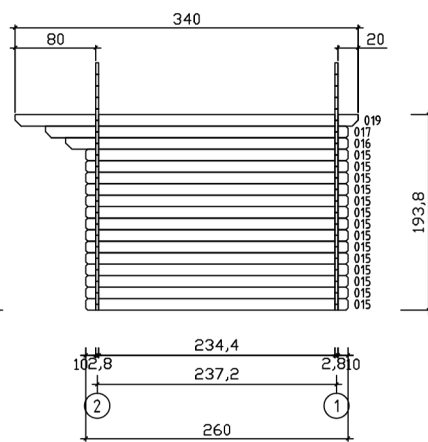

Sein A ↗

Sein B ↗

Kood	Haus Björn 28mm	Leht	1
Joonis	SEIN A	Mootkava	1:50
Materjal	2.8x11.4	Kuup.	04.10.2019
Joonestas	File Haus Björn 28mm		

Kood	Haus Björn 28mm	Leht	3
Joonis	SEIN 1	Mootkava	1:50
Materjal	2.8x11.4	Kuup.	04.10.2019
Joonestas	File Haus Björn 28mm		

Kood	Haus Björn 28mm	Leht	1
Joonis	SEIN A	Mootkava	1:50
Materjal	2.8x11.4	Kuup.	04.10.2019
Joonestas		File	Haus Björn 28mm

Pos	Drawing Haus Björn 28mm	Pcs	Profile (cm)	Length (cm)
001		1	2.8x5.7	300
002		16	2.8x11.4	300
003		1	2.8x11.4	300
004		2	2.8x11.4	243.9
005		2	2.8x11.4	182.9
006		2	2.8x11.4	122
007		4	2.8x10.8	28.8
008		1	2.8x5.7	47.6
009		1	2.8x5.7	168
010		16	2.8x11.4	47.6
011		10	2.8x11.4	168
012		6	2.8x11.4	33.8
013		6	2.8x11.4	47.3
014		1	2.8x11.4	300
015		28	2.8x11.4	260
016		2	2.8x11.4	280
017		2	2.8x11.4	300
018		1	2.8x11.4	340
019		1	2.8x11.4	340
PR1		2	4.3x14.5	340
PR2		1	4.3x14.5	340
	WINDOW 85x68	1		
	DOOR 83x188	1		
Kood Haus Björn 28mm		Materjal	File Haus Björn 28mm.dwg	Geht 1/1

Pos	Drawing Haus Björn 28mm		Pcs	Profile (cm)	Length (cm)
020	ROOF BOARDS/DACHBRETTER/VOLIGE		62 51	11.2x1.6 13.7x1.6	171 171
021	ROOF EDGE REINFORCEMENT/TRAUFENLEISTE/TASSEAU		2	2.6x3.2	340
022	ROOF SIDE BOARDS/TRAUFENBRETT/PLANCHE DE RIVE		2	1.8x6	340
023	FASCIA BOARD/GIEBELBLENDE/PLANCHE DE RIVE (FACADE)		4	1.8x12.0	176
024	FASCIA BOARD/GIEBELBLENDE/PLANCHE DE RIVE (FACADE)		4	1.8x6.0	176
025	DIAMOND/RAUTE/DIAMANT		2	1.8x12	
Kood Haus Björn 28mm		Materjal	File Haus Björn 28mm.dwg		Geht 2/2