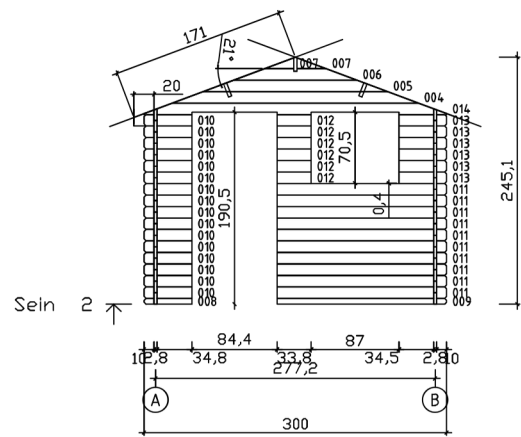

Sein A ↗

Sein B ↗

Kood	Haus Björn 28mm	Leht	1
Joonis	SEIN A	Mootkava	1:50
Materjal	2.8x11.4	Kuup.	04.10.2019
Joonestas	File Haus Björn 28mm		

Kood	Haus Björn 28mm	Leht	3
Joonis	SEIN 1	Mootkava	1:50
Materjal	2.8x11.4	Kuup.	04.10.2019
Joonestas	File Haus Björn 28mm		

Kood	Haus Björn 28mm	Leht	1
Joonis	SEIN A	Mootkava	1:50
Materjal	2.8x11.4	Kuup.	04.10.2019
Joonestas		File	Haus Björn 28mm

Pos	Drawing Haus Björn 28mm	Pcs	Profile (cm)	Length (cm)
001		1	2.8x5.7	300
002		16	2.8x11.4	300
003		1	2.8x11.4	300
004		2	2.8x11.4	243.9
005		2	2.8x11.4	182.9
006		2	2.8x11.4	122
007		4	2.8x10.8	28.8
008		1	2.8x5.7	47.6
009		1	2.8x5.7	168
010		16	2.8x11.4	47.6
011		10	2.8x11.4	168
012		6	2.8x11.4	33.8
013		6	2.8x11.4	47.3
014		1	2.8x11.4	300
015		28	2.8x11.4	260
016		2	2.8x11.4	280
017		2	2.8x11.4	300
018		1	2.8x11.4	340
019		1	2.8x11.4	340
PR1		2	4.3x14.5	340
PR2		1	4.3x14.5	340
	WINDOW 85x68	1		
	DOOR 83x188	1		
Kood Haus Björn 28mm		Materjal	File Haus Björn 28mm.dwg	Geht 1/1

Pos	Drawing Haus Björn 28mm		Pcs	Profile (cm)	Length (cm)
020	ROOF BOARDS/DACHBRETTER/VOLIGE		62 51	11.2x1.6 13.7x1.6	171 171
021	ROOF EDGE REINFORCEMENT/TRAUFENLEISTE/TASSEAU		2	2.6x3.2	340
022	ROOF SIDE BOARDS/TRAUFENBRETT/PLANCHE DE RIVE		2	1.8x6	340
023	FASCIA BOARD/GIEBELBLENDE/PLANCHE DE RIVE (FACADE)		4	1.8x12.0	176
024	FASCIA BOARD/GIEBELBLENDE/PLANCHE DE RIVE (FACADE)		4	1.8x6.0	176
025	DIAMOND/RAUTE/DIAMANT		2	1.8x12	
Kood Haus Björn 28mm		Materjal	File Haus Björn 28mm.dwg		Geht 2/2