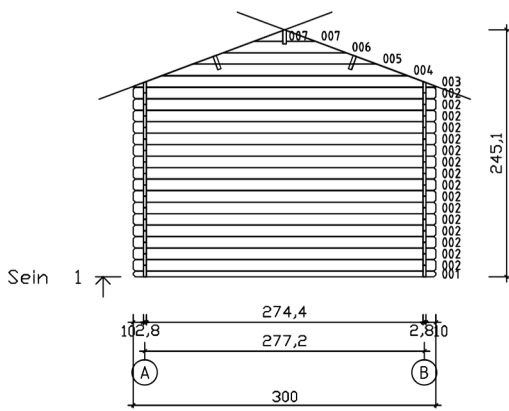

Sein A ↗

Sein B ↗

Kood	Haus Björn 28mm	Leht	1
Joonis	SEIN A	Mootkava	1:50
Materjal	2.8x11.4	Kuup.	04.10.2019
Joonestas	File Haus Björn 28mm		

Kood	Haus Björn 28mm	Leht	3
Joonis	SEIN 1	Mootkava	1:50
Materjal	2.8x11.4	Kuup.	04.10.2019
Joonestas	File Haus Björn 28mm		

Kood	Haus Björn 28mm	Leht	1
Joonis	SEIN A	Mootkava	1:50
Materjal	2.8x11.4	Kuup.	04.10.2019
Joonestas		File	Haus Björn 28mm

Pos	Drawing Haus Björn 28mm	Pcs	Profile (cm)	Length (cm)
001		1	2.8x5.7	300
002		16	2.8x11.4	300
003		1	2.8x11.4	300
004		2	2.8x11.4	243.9
005		2	2.8x11.4	182.9
006		2	2.8x11.4	122
007		4	2.8x10.8	28.8
008		1	2.8x5.7	47.6
009		1	2.8x5.7	168
010		16	2.8x11.4	47.6
011		10	2.8x11.4	168
012		6	2.8x11.4	33.8
013		6	2.8x11.4	47.3
014		1	2.8x11.4	300
015		28	2.8x11.4	260
016		2	2.8x11.4	280
017		2	2.8x11.4	300
018		1	2.8x11.4	340
019		1	2.8x11.4	340
PR1		2	4.3x14.5	340
PR2		1	4.3x14.5	340
	WINDOW 85x68	1		
	DOOR 83x188	1		
Kood Haus Björn 28mm		Materjal	File Haus Björn 28mm.dwg	Geht 1/1

Pos	Drawing Haus Björn 28mm		Pcs	Profile (cm)	Length (cm)
020	ROOF BOARDS/DACHBRETTER/VOLIGE		62 51	11.2x1.6 13.7x1.6	171 171
021	ROOF EDGE REINFORCEMENT/TRAUFENLEISTE/TASSEAU		2	2.6x3.2	340
022	ROOF SIDE BOARDS/TRAUFENBRETT/PLANCHE DE RIVE		2	1.8x6	340
023	FASCIA BOARD/GIEBELBLENDE/PLANCHE DE RIVE (FACADE)		4	1.8x12.0	176
024	FASCIA BOARD/GIEBELBLENDE/PLANCHE DE RIVE (FACADE)		4	1.8x6.0	176
025	DIAMOND/RAUTE/DIAMANT		2	1.8x12	
Kood Haus Björn 28mm		Materjal	File Haus Björn 28mm.dwg		Geht 2/2