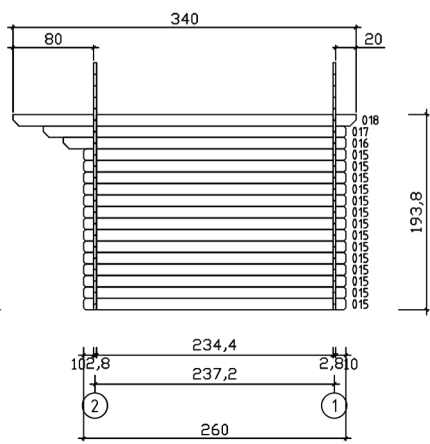

Sein A ↗

Sein B ↗

Kood	Haus Björn 28mm	Leht	1
Joonis	SEIN A	Mootkava	1:50
Materjal	2.8x11.4	Kuup.	04.10.2019
Joonestas	File Haus Björn 28mm		

Kood	Haus Björn 28mm	Leht	3
Joonis	SEIN 1	Mootkava	1:50
Materjal	2.8x11.4	Kuup.	04.10.2019
Joonestas	File Haus Björn 28mm		

Kood	Haus Björn 28mm	Leht	1
Joonis	SEIN A	Mootkava	1:50
Materjal	2.8x11.4	Kuup.	04.10.2019
Joonestas		File	Haus Björn 28mm

Pos	Drawing Haus Björn 28mm	Pcs	Profile (cm)	Length (cm)
001		1	2.8x5.7	300
002		16	2.8x11.4	300
003		1	2.8x11.4	300
004		2	2.8x11.4	243.9
005		2	2.8x11.4	182.9
006		2	2.8x11.4	122
007		4	2.8x10.8	28.8
008		1	2.8x5.7	47.6
009		1	2.8x5.7	168
010		16	2.8x11.4	47.6
011		10	2.8x11.4	168
012		6	2.8x11.4	33.8
013		6	2.8x11.4	47.3
014		1	2.8x11.4	300
015		28	2.8x11.4	260
016		2	2.8x11.4	280
017		2	2.8x11.4	300
018		1	2.8x11.4	340
019		1	2.8x11.4	340
PR1		2	4.3x14.5	340
PR2		1	4.3x14.5	340
	WINDOW 85x68	1		
	DOOR 83x188	1		
Kood Haus Björn 28mm		Materjal	File Haus Björn 28mm.dwg	Geht 1/1

Pos	Drawing Haus Björn 28mm		Pcs	Profile (cm)	Length (cm)
020	ROOF BOARDS/DACHBRETTER/VOLIGE		62 51	11.2x1.6 13.7x1.6	171 171
021	ROOF EDGE REINFORCEMENT/TRAUFENLEISTE/TASSEAU		2	2.6x3.2	340
022	ROOF SIDE BOARDS/TRAUFENBRETT/PLANCHE DE RIVE		2	1.8x6	340
023	FASCIA BOARD/GIEBELBLENDE/PLANCHE DE RIVE (FACADE)		4	1.8x12.0	176
024	FASCIA BOARD/GIEBELBLENDE/PLANCHE DE RIVE (FACADE)		4	1.8x6.0	176
025	DIAMOND/RAUTE/DIAMANT		2	1.8x12	
Kood Haus Björn 28mm		Materjal	File Haus Björn 28mm.dwg		Geht 2/2