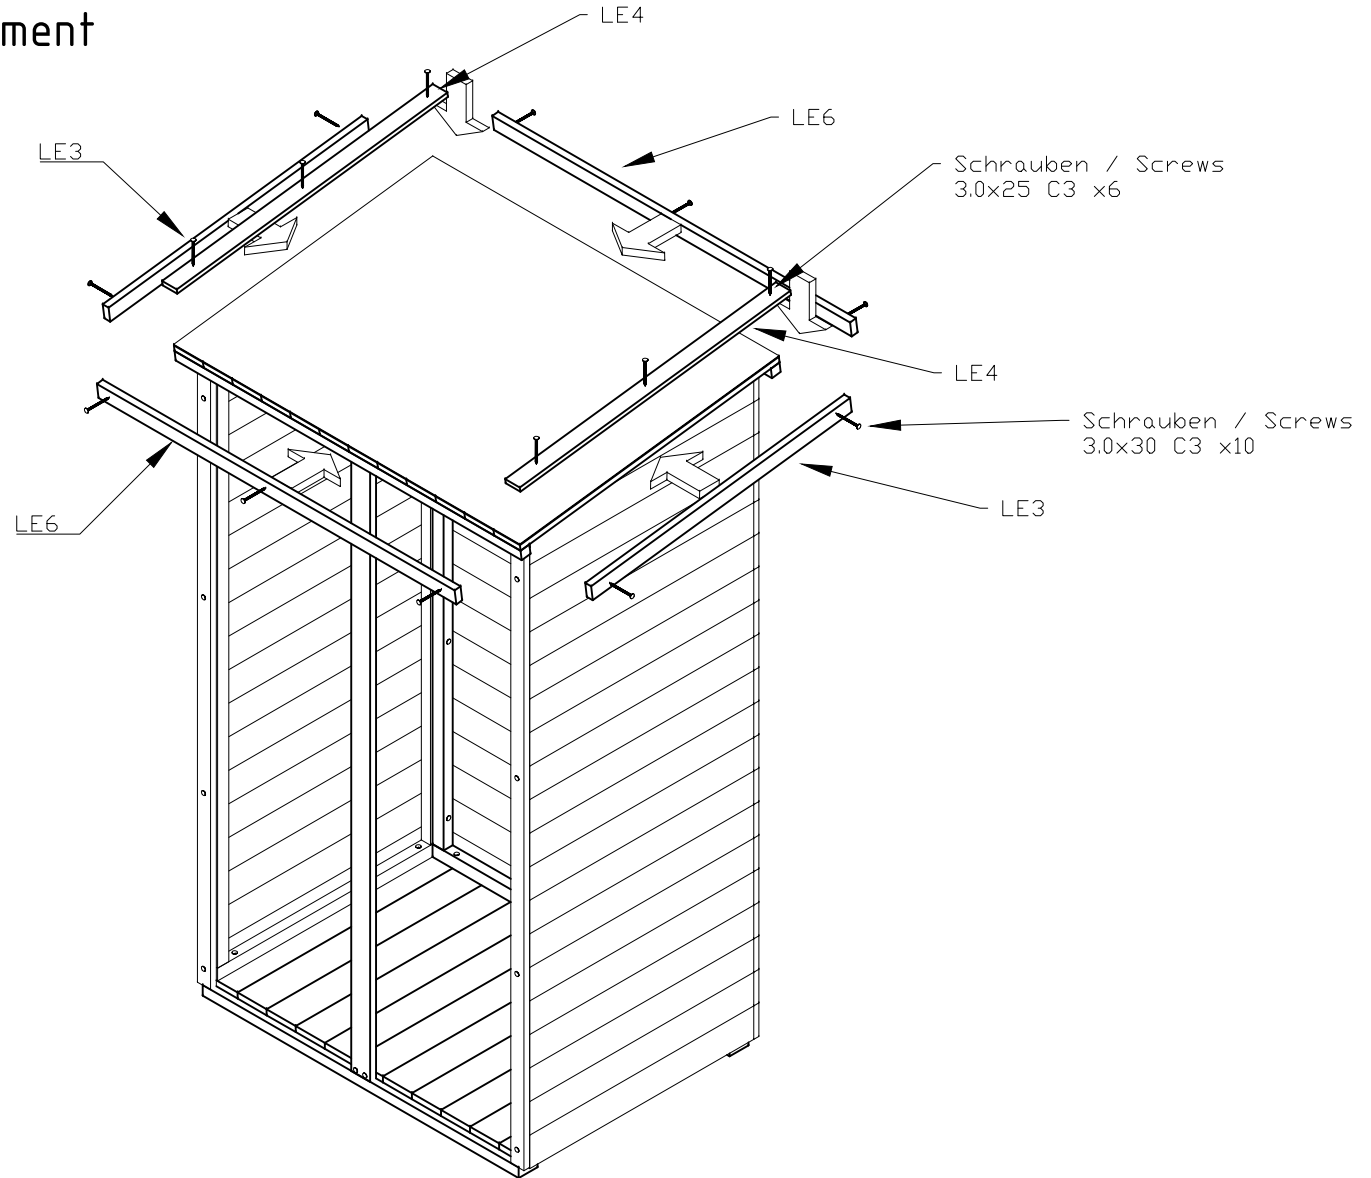

Aufbau Anleitung für/Installation guide for "Vaals 720x1000; 16"

1.3 Montage der Wandelemente / Assembly of wall elements

4 Schrauben 4.0x60 C3 für Element
/ 4 Screws 4.0x60 C3 per element.

Aufbau Anleitung für/Installation guide for "Vaals 720x1000; 16"

2. Leisten/Strips

Aufbau Anleitung für/Installation guide for "Vaals 720x1000; 16"

3.1 Dachelement / Roof element

Aufbau Anleitung für/Installation guide for "Vaals 720x1000; 16"

3.2 Dachelement / Roof element

Dachpappe mit Leiste unter die Traufe befestigen/
Attach the roofing felt
under the eaves slats

Aufbau Anleitung für/Installation guide for "Vaals 720x1000; 16"

4.1 Regale / Shelves

4.2 Regale / Shelves

Aufbau Anleitung für/Installation guide for "Vaals 720x1000; 16"

5.1 Tür/Door

5.2 Tür/Door

Aufbau Anleitung für/Installation guide for "Vaals 720x1000; 16"

5.3 Tür/Door