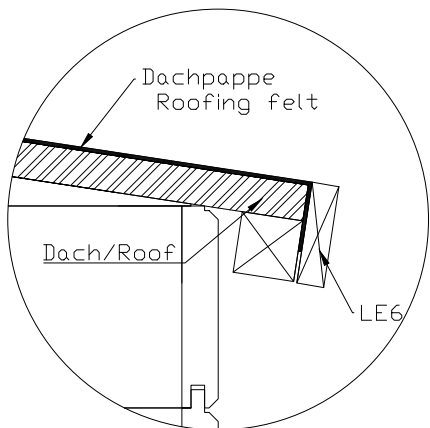

Aufbau Anleitung für/Installation guide for "Vaals 720x1000; 16"

1.3 Montage der Wandelemente / Assembly of wall elements

4 Schrauben 4.0x60 C3 für Element
/ 4 Screws 4.0x60 C3 per element.

Aufbau Anleitung für/Installation guide for "Vaals 720x1000; 16"

2. Leisten/Strips

Aufbau Anleitung für/Installation guide for "Vaals 720x1000; 16"

3.1 Dachelement / Roof element

Aufbau Anleitung für/Installation guide for "Vaals 720x1000; 16"

3.2 Dachelement / Roof element

Dachpappe mit Leiste unter die Traufe befestigen/
Attach the roofing felt
under the eaves slats

Aufbau Anleitung für/Installation guide for "Vaals 720x1000; 16"

4.1 Regale / Shelves

4.2 Regale / Shelves

Aufbau Anleitung für/Installation guide for "Vaals 720x1000; 16"