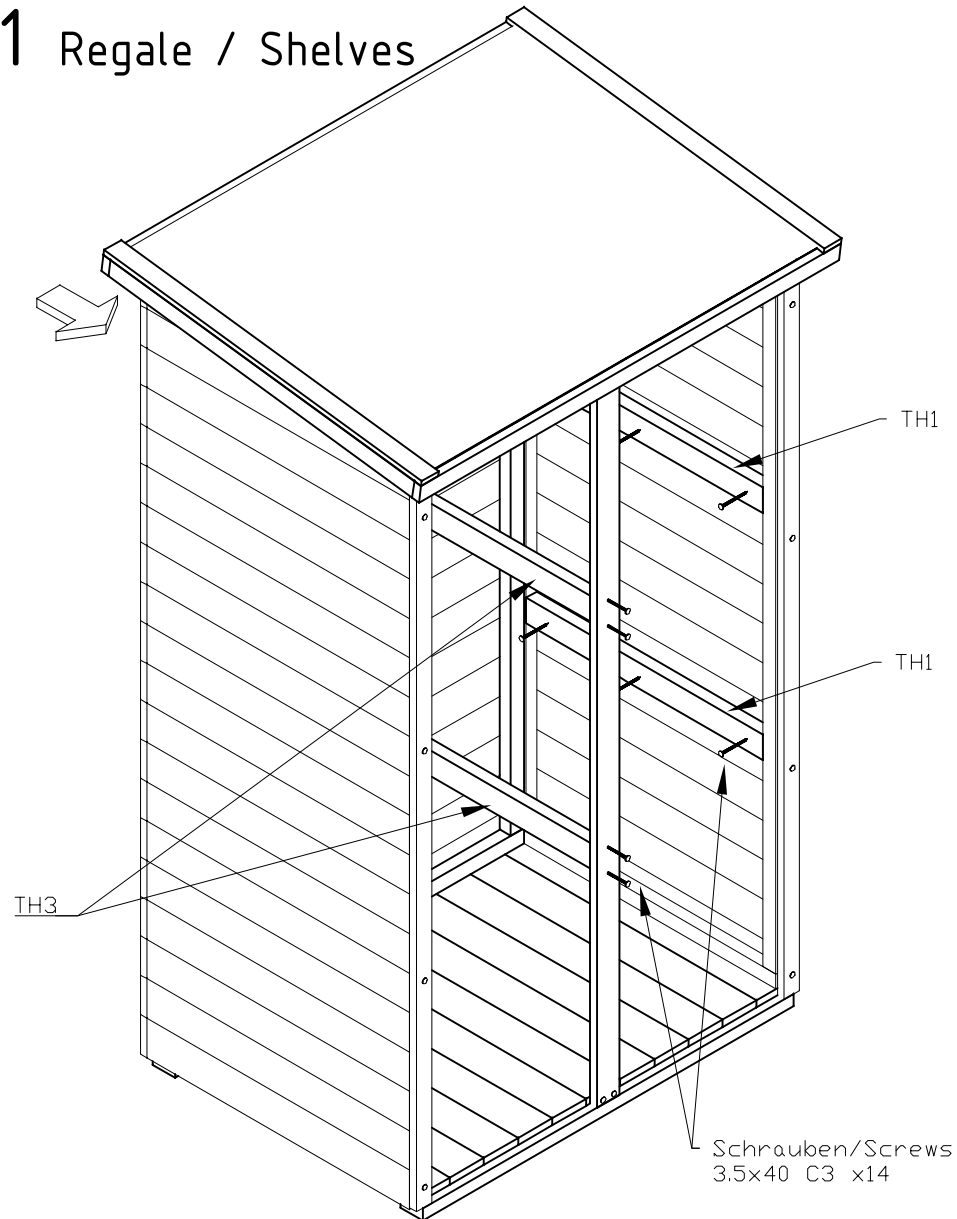

Aufbau Anleitung für/Installation guide for "Vaals 720x1000; 16"

1.3 Montage der Wandelemente / Assembly of wall elements

4 Schrauben 4.0x60 C3 für Element
/ 4 Screws 4.0x60 C3 per element.

Aufbau Anleitung für/Installation guide for "Vaals 720x1000; 16"

2. Leisten/Strips

Aufbau Anleitung für/Installation guide for "Vaals 720x1000; 16"

3.1 Dachelement / Roof element

Aufbau Anleitung für/Installation guide for "Vaals 720x1000; 16"

3.2 Dachelement / Roof element

Dachpappe mit Leiste unter die Traufe befestigen/
Attach the roofing felt
under the eaves slats

Aufbau Anleitung für/Installation guide for "Vaals 720x1000; 16"

4.1 Regale / Shelves

4.2 Regale / Shelves

Aufbau Anleitung für/Installation guide for "Vaals 720x1000; 16"

5.1 Tür/Door

5.2 Tür/Door

Aufbau Anleitung für/Installation guide for "Vaals 720x1000; 16"

5.3 Tür/Door