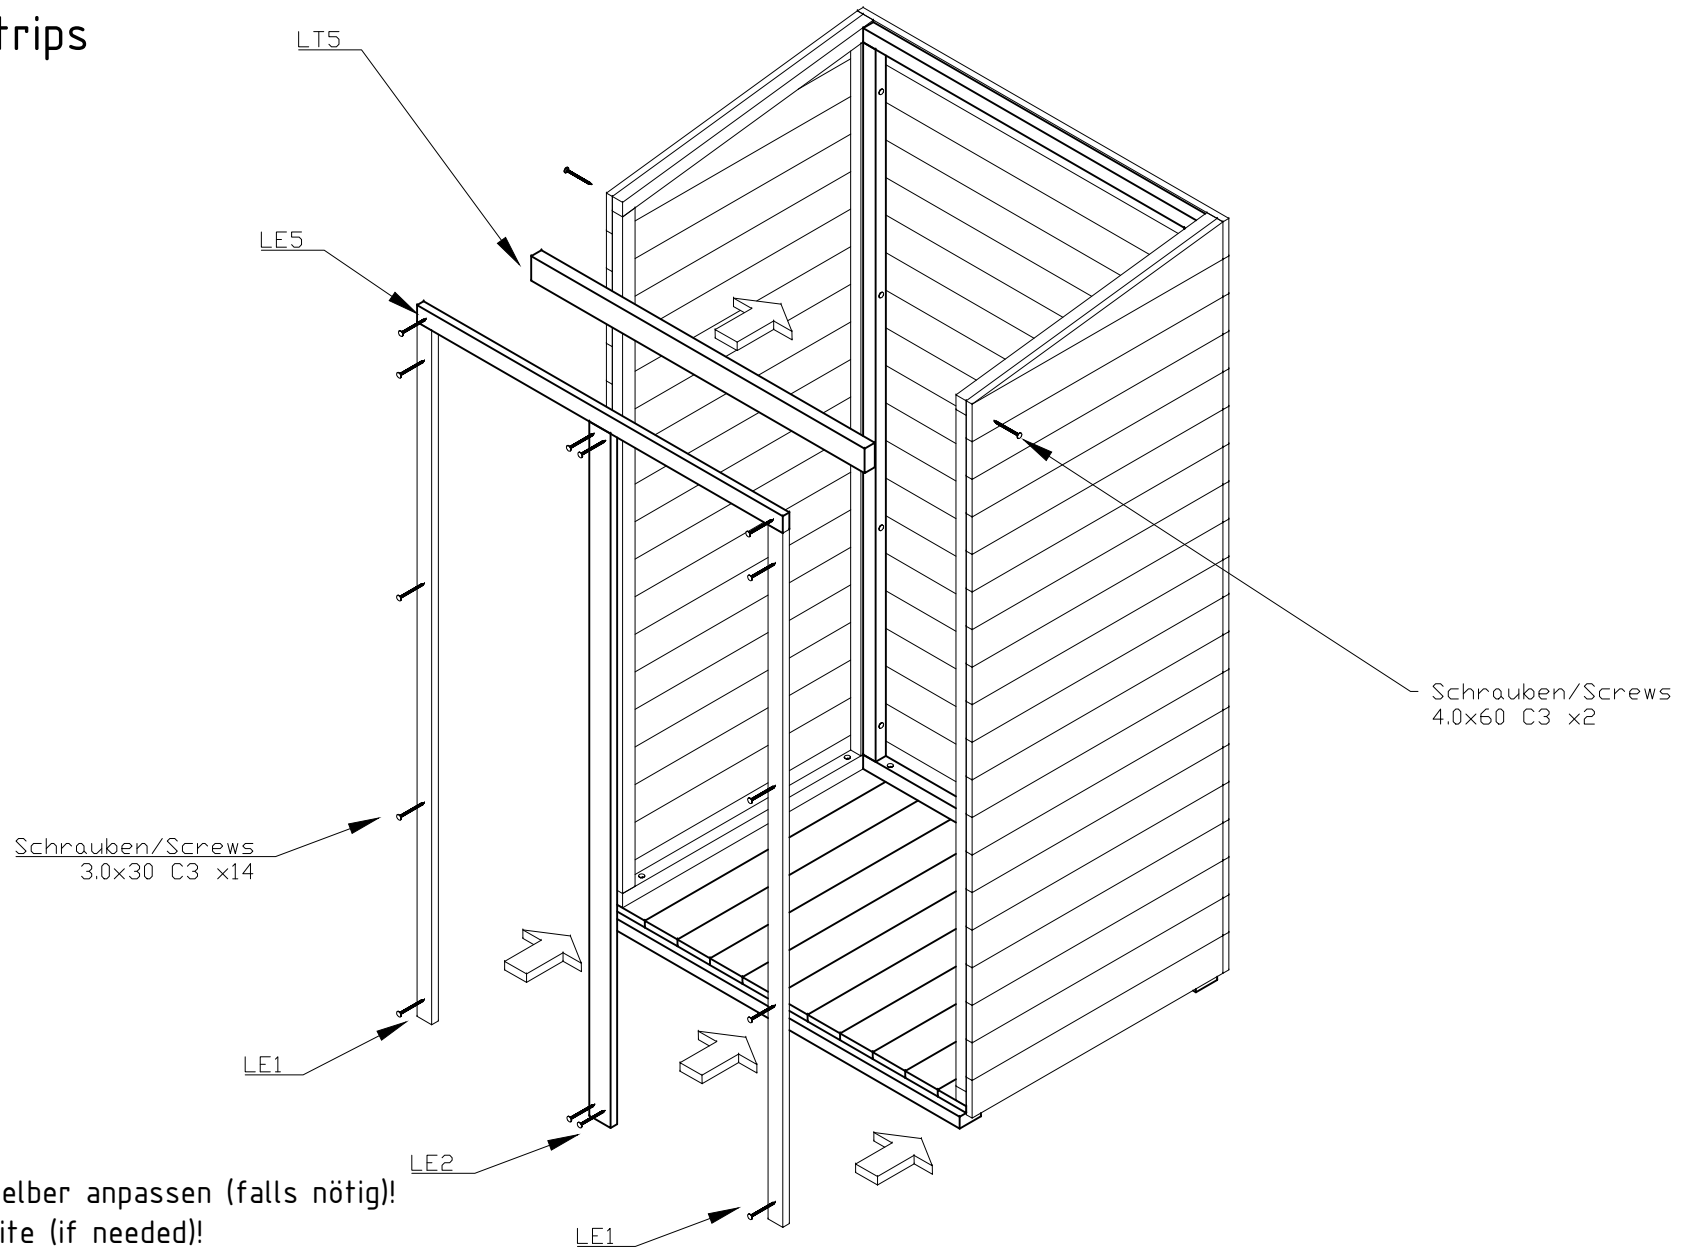

Aufbau Anleitung für/Installation guide for "Vaals 720x1000; 16"

1.3 Montage der Wandelemente / Assembly of wall elements

4 Schrauben 4.0x60 C3 für Element
/ 4 Screws 4.0x60 C3 per element.

Aufbau Anleitung für/Installation guide for "Vaals 720x1000; 16"

2. Leisten/Strips

Aufbau Anleitung für/Installation guide for "Vaals 720x1000; 16"

3.1 Dachelement / Roof element

Aufbau Anleitung für/Installation guide for "Vaals 720x1000; 16"

3.2 Dachelement / Roof element

Dachpappe mit Leiste unter die Traufe befestigen/
Attach the roofing felt
under the eaves slats

Aufbau Anleitung für/Installation guide for "Vaals 720x1000; 16"

4.1 Regale / Shelves

4.2 Regale / Shelves

Aufbau Anleitung für/Installation guide for "Vaals 720x1000; 16"