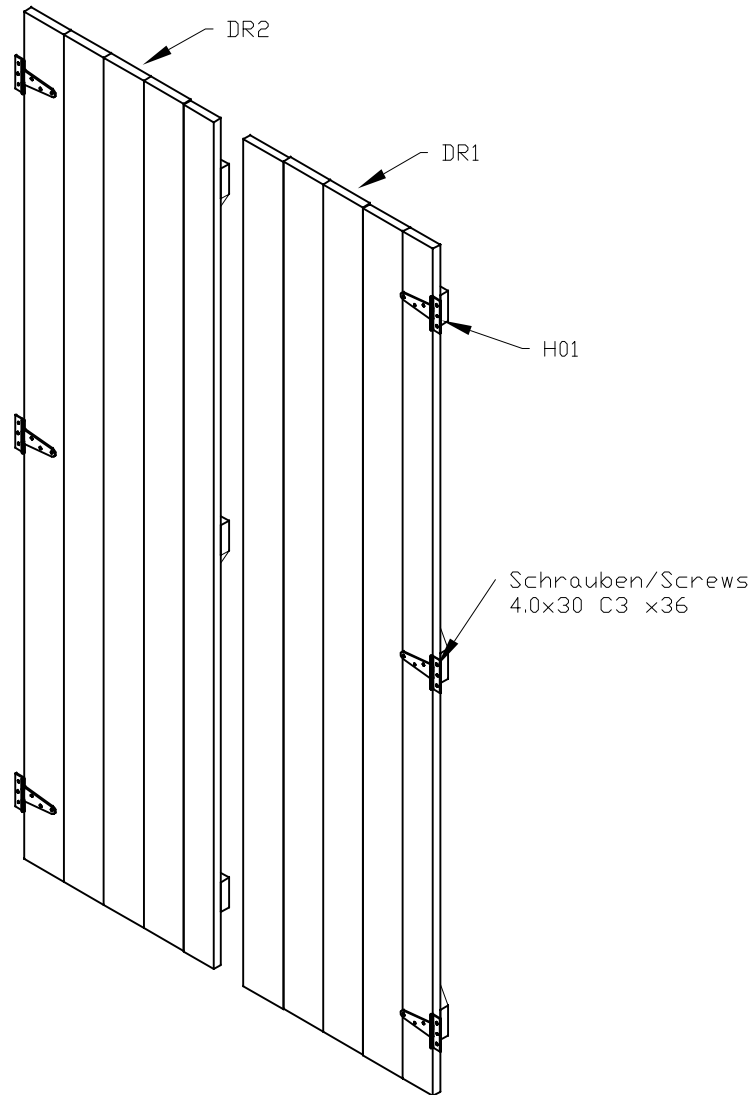

2. Leisten/Strips

Aufbau Anleitung für/Installation guide for "Vaals 720x1000; 16"

3.1 Dachelement / Roof element

Aufbau Anleitung für/Installation guide for "Vaals 720x1000; 16"

3.2 Dachelement / Roof element

Dachpappe mit Leiste unter die Traufe befestigen/
Attach the roofing felt
under the eaves slats

Aufbau Anleitung für/Installation guide for "Vaals 720x1000; 16"

4.1 Regale / Shelves

4.2 Regale / Shelves

Aufbau Anleitung für/Installation guide for "Vaals 720x1000; 16"

5.1 Tür/Door

5.2 Tür/Door

Aufbau Anleitung für/Installation guide for "Vaals 720x1000; 16"

5.3 Tür/Door