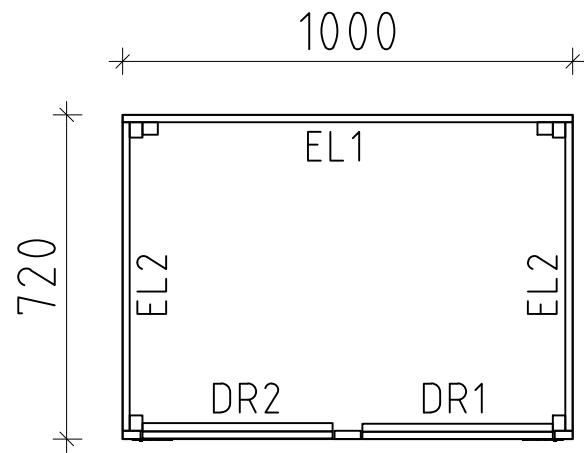

Name	Vaals 720x1000; 16		
Zeichnung/ Drawing	3D	Kunde/ Client	
Profil/ Profile	1.6x89	Datum/ Date	28.11.2022

Name		Vaals 720x1000; 16	
Zeichnung/ Drawing	Grundplan, Plan, Lagerholzplan, Foundation beams	Kunde/ Client	
Profil/ Profile	1.6x89	Datum/ Date	28.11.2022

Pos	Teieliste/Specification Vaals 720x1000; 16		Stck. Pcs.	Profil Profile (mm)	Länge Length (mm)
EL1			1	1000x1780	
EL2			1+1	686x1780	
FL1			1	963x699	
DR1+DR2			1+1	423x1635	
RF1			1	1060x800	
SH1			2	610x500	
	LATTEN - STUDS				
LT7			1	34x28	912
	LATTEN - STUDS				
LT8			2	34x28	686
	LATTEN (TÜR) - STUDS (DOOR)				
LT5			1	58x28	912
	THEKE - COUNTER				
TH3			✓	2	58x28 686
	THEKE - COUNTER				
TH1			✓	2	58x28 618
	LEISTE - LATH				
LE6			✓	2	18x40 1096
Kood	Vaals 720x1000; 16		Materjal		Leht 1/2