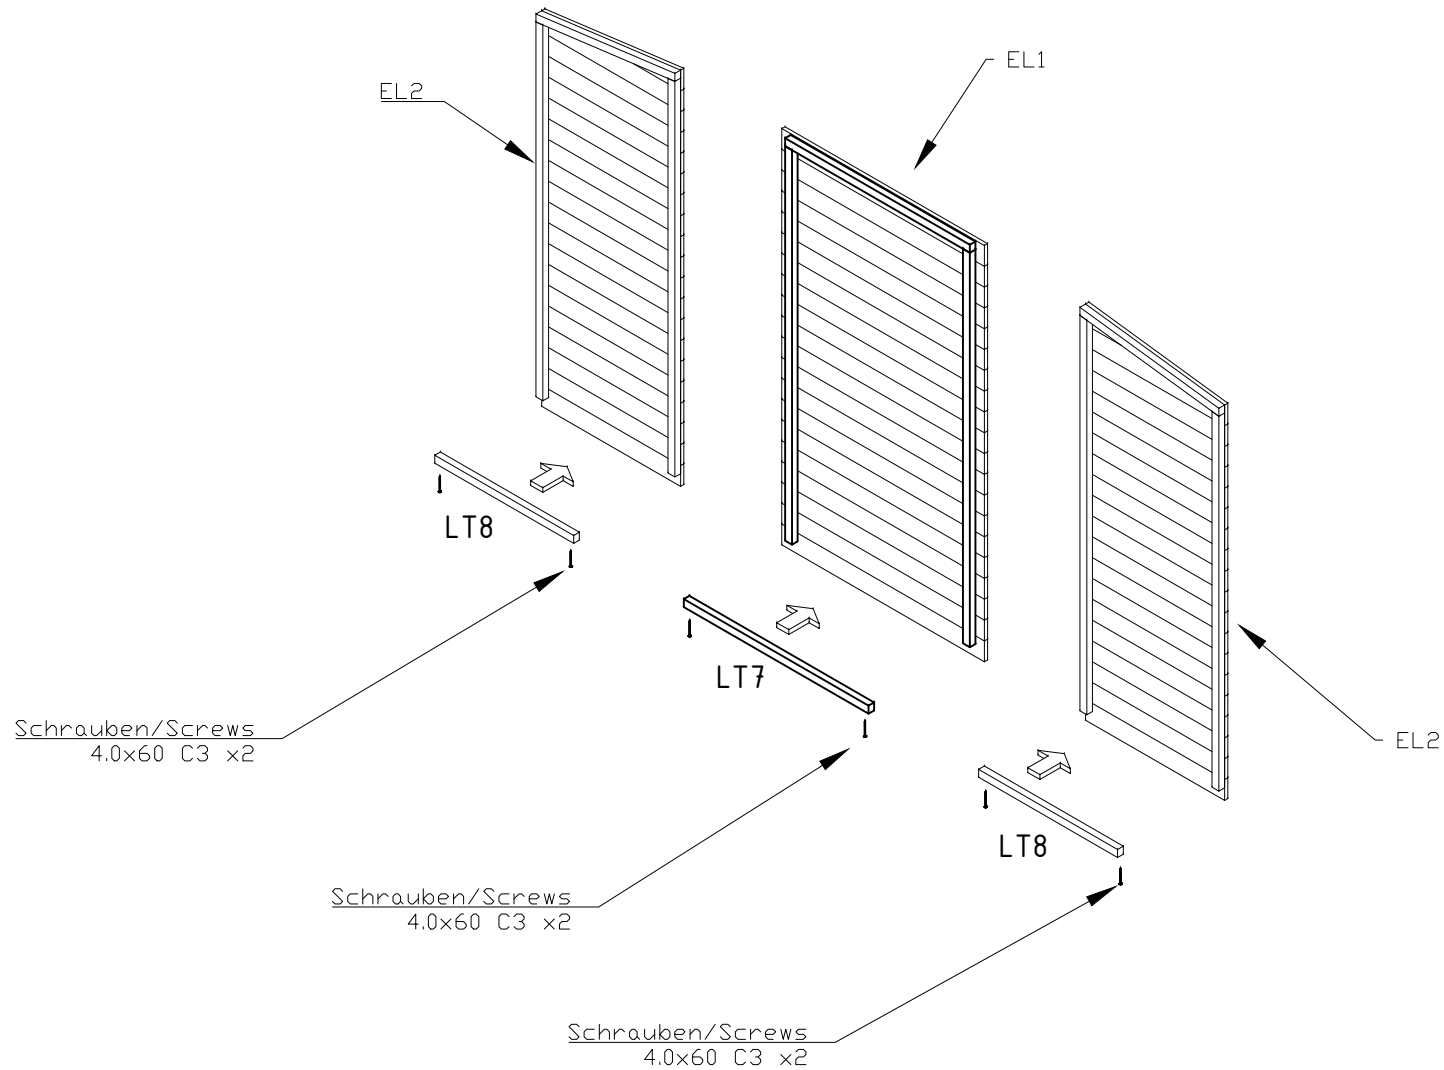

Aufbau Anleitung für/Installation guide for "Vaals 720x1000; 16"

1.1 Montage der Wandelemente / Assembly of wall elements