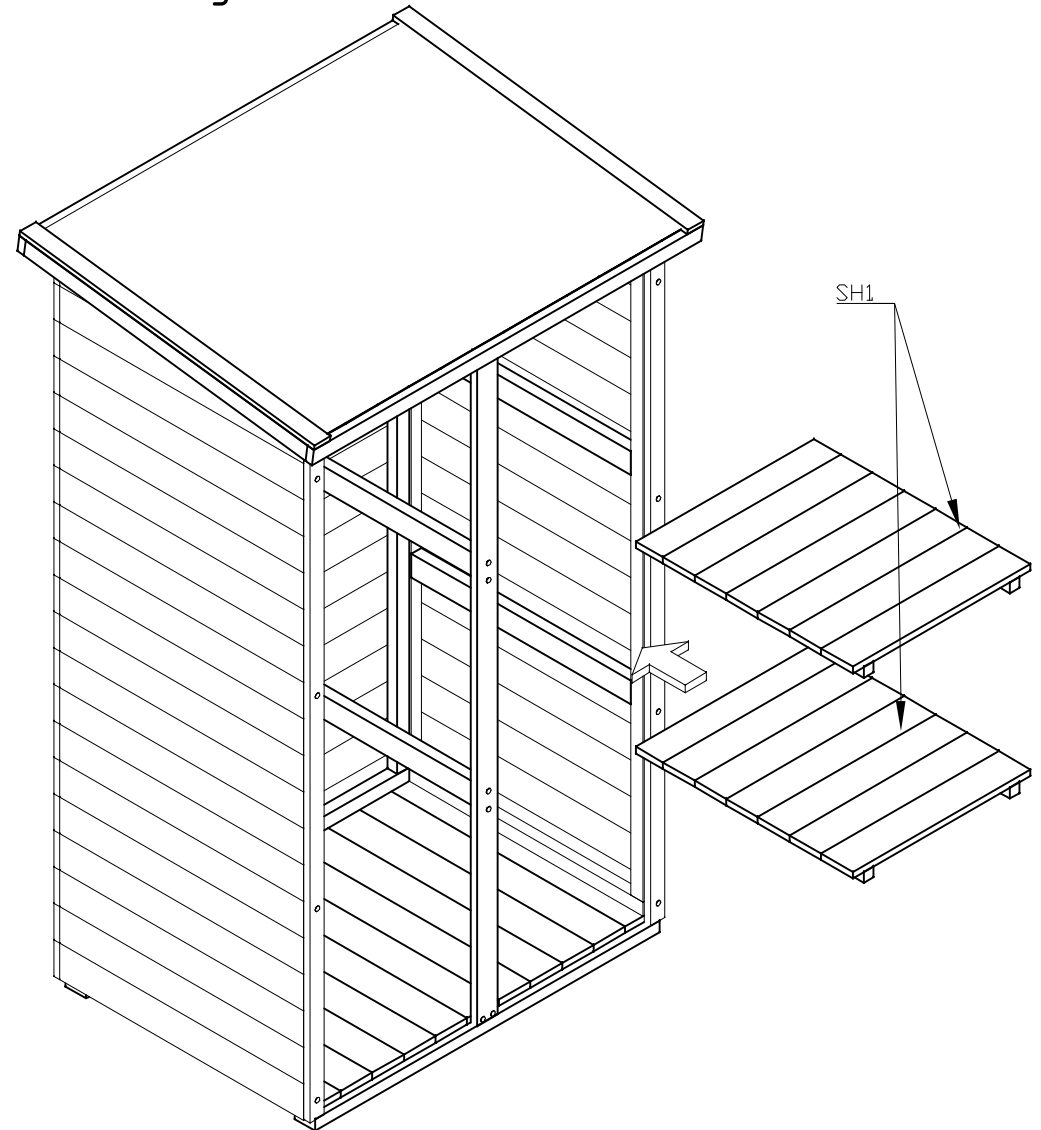

2. Leisten/Strips

Aufbau Anleitung für/Installation guide for "Vaals 720x1000; 16"

3.1 Dachelement / Roof element

Aufbau Anleitung für/Installation guide for "Vaals 720x1000; 16"

3.2 Dachelement / Roof element

Dachpappe mit Leiste unter die Traufe befestigen/
Attach the roofing felt
under the eaves slats

Aufbau Anleitung für/Installation guide for "Vaals 720x1000; 16"

4.1 Regale / Shelves

4.2 Regale / Shelves

Aufbau Anleitung für/Installation guide for "Vaals 720x1000; 16"

5.1 Tür/Door

5.2 Tür/Door

Aufbau Anleitung für/Installation guide for "Vaals 720x1000; 16"

5.3 Tür/Door