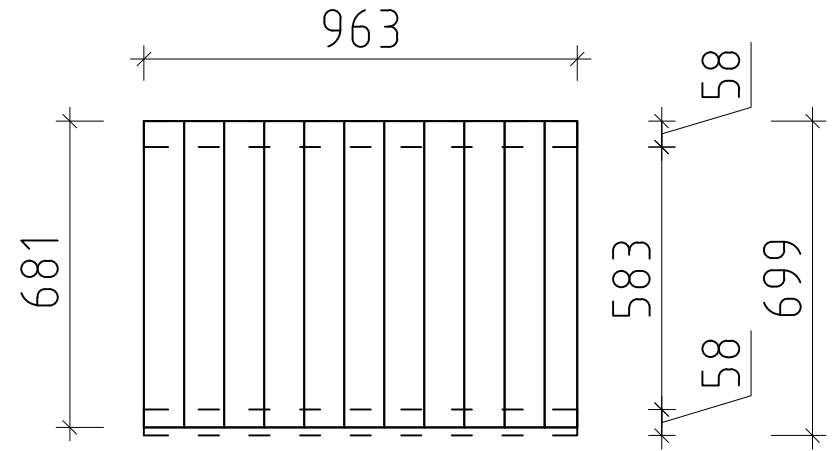

Name	Vaals 720x1000; 16		
Zeichnung/ Drawing	3D	Kunde/ Client	
Profil/ Profile	1.6x89	Datum/ Date	28.11.2022

Name		Vaals 720x1000; 16	
Zeichnung/ Drawing	Grundplan, Plan, Lagerholzplan, Foundation beams	Kunde/ Client	
Profil/ Profile	1.6x89	Datum/ Date	28.11.2022

Pos	Teieliste/Specification Vaals 720x1000; 16		Stck. Pcs.	Profil Profile (mm)	Länge Length (mm)
EL1			1	1000x1780	
EL2			1+1	686x1780	
FL1			1	963x699	
DR1+DR2			1+1	423x1635	
RF1			1	1060x800	
SH1			2	610x500	
	LATTEN - STUDS				
LT7			1	34x28	912
	LATTEN - STUDS				
LT8			2	34x28	686
	LATTEN (TÜR) - STUDS (DOOR)				
LT5			1	58x28	912
	THEKE - COUNTER				
TH3			✓	2	58x28 686
	THEKE - COUNTER				
TH1			✓	2	58x28 618
	LEISTE - LATH				
LE6			✓	2	18x40 1096
Kood	Vaals 720x1000; 16		Materjal		Leht 1/2

Pos	Teieliste/Specification Vaals 720x1000; 16		Stck. Pcs.	Profil Profile (mm)	Länge Length (mm)
LE3		LEISTE - LATH ✓	2	18x40	800
LE5		LEISTE - LATH ✓	1	40x18	1000
LE2		LEISTE - LATH ✓	1	58x18	1645
LE4		LEISTE - LATH ✓	2	45x12	836
LE1		LEISTE - LATH ✓	2	40x18	1645
HL2		RIEGEL - LATCH	1	18x18	166
HL1		TÜRKNOPF - KNOB	2	18x18	80
KP-1	DACHPAPPE - ROOFING FELT 	✓		1.15m-1'st	1.15 lfm/rm
SR3 027	Schrauben - Screws 3.0x25 C3 LE4		6		
SR3 027	Schrauben - Screws 3.0x25 C3 HL1, HL2		5		
SR3 032	Schrauben - Screws 3.0x30 C3 Leiste-Lath LE1, LE2, LE5		14		
SR3 032	Schrauben - Screws 3.0x30 C3 Leiste - Lath LE3, LE6		10		
SR3 542	Schrauben - Screws 3.5x40 C3 TH1, TH3		14		
SR3 542	Schrauben - Screws 3.5x40 C3 Roof element - Dach element		6		
SR4 032	Schrauben - Screws 4.0x30 C3 T-Scharnier -T-Hinge 75mm		36		
SR4 062	Schrauben - Screws 4.0x60 C3 LT7, LT8		6		
SR4 062	Schrauben - Screws 4.0x60 C3 EL1-EL2 befestigung zu FL1		6		
SR4 062	Schrauben - Screws 4.0x60 C3 Elementen befestigung - El.fixing		8		
SR4 062	Schrauben - Screws 4.0x60 C3 LT5		2		
H01	T-Scharnier -T-Hinge 75mm KZN 		6		
	✓ - Bitte selber anpassen (falls nötig)! / Cut into length on site (if needed)!				
Kood	Vaals 720x1000; 16		Materjal		Leht 2/2