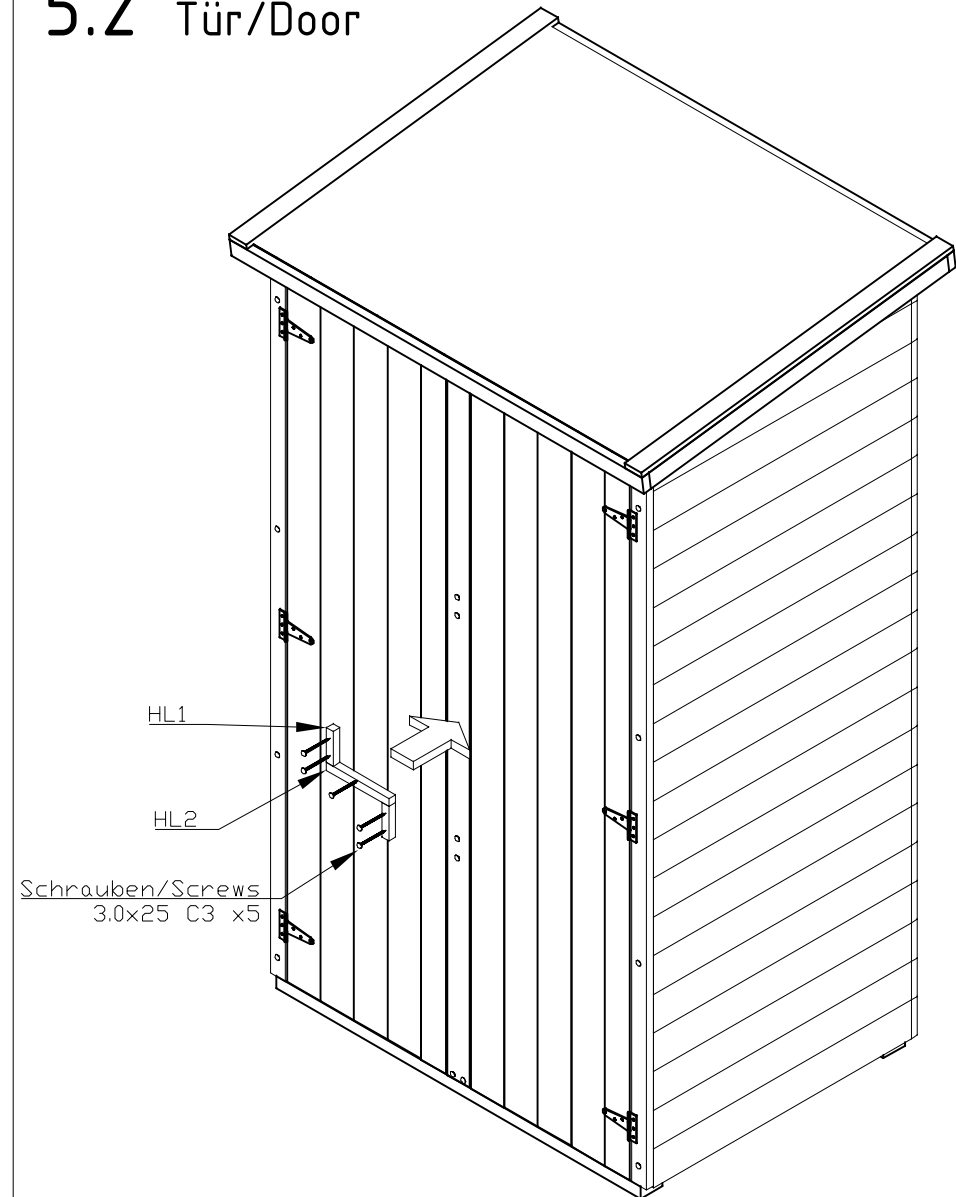

2. Leisten/Strips

Aufbau Anleitung für/Installation guide for "Vaals 720x1000; 16"

3.1 Dachelement / Roof element

Aufbau Anleitung für/Installation guide for "Vaals 720x1000; 16"

3.2 Dachelement / Roof element

Dachpappe mit Leiste unter die Traufe befestigen/
Attach the roofing felt
under the eaves slats

Aufbau Anleitung für/Installation guide for "Vaals 720x1000; 16"

4.1 Regale / Shelves

4.2 Regale / Shelves

Aufbau Anleitung für/Installation guide for "Vaals 720x1000; 16"

5.1 Tür/Door

5.2 Tür/Door

Aufbau Anleitung für/Installation guide for "Vaals 720x1000; 16"

5.3 Tür/Door