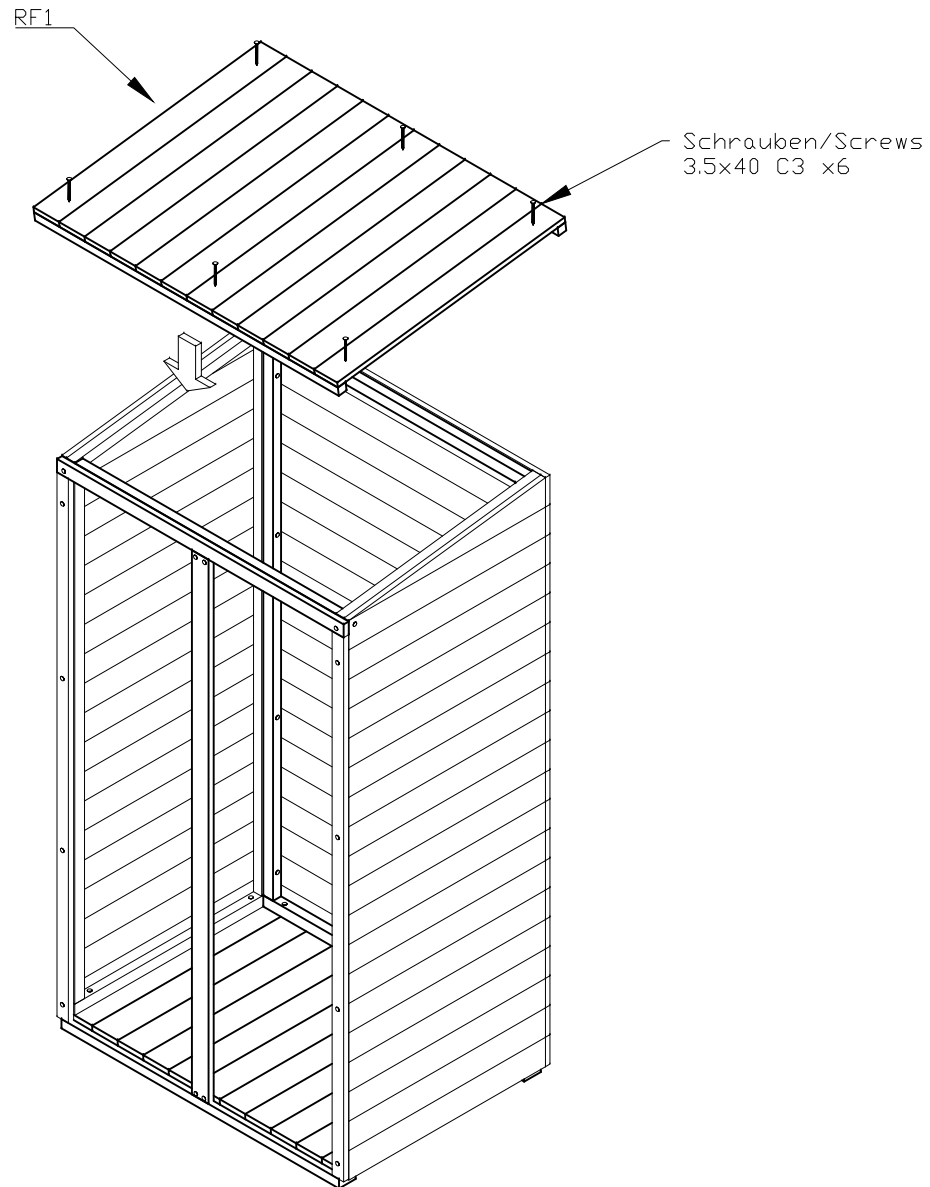

Aufbau Anleitung für/Installation guide for "Vaals 720x1000; 16"

1.3 Montage der Wandelemente / Assembly of wall elements

4 Schrauben 4.0x60 C3 für Element
/ 4 Screws 4.0x60 C3 per element.

Aufbau Anleitung für/Installation guide for "Vaals 720x1000; 16"

2. Leisten/Strips

Aufbau Anleitung für/Installation guide for "Vaals 720x1000; 16"

3.1 Dachelement / Roof element

Aufbau Anleitung für/Installation guide for "Vaals 720x1000; 16"

3.2 Dachelement / Roof element

Dachpappe mit Leiste unter die Traufe befestigen/
Attach the roofing felt
under the eaves slats

Aufbau Anleitung für/Installation guide for "Vaals 720x1000; 16"

4.1 Regale / Shelves

4.2 Regale / Shelves

Aufbau Anleitung für/Installation guide for "Vaals 720x1000; 16"