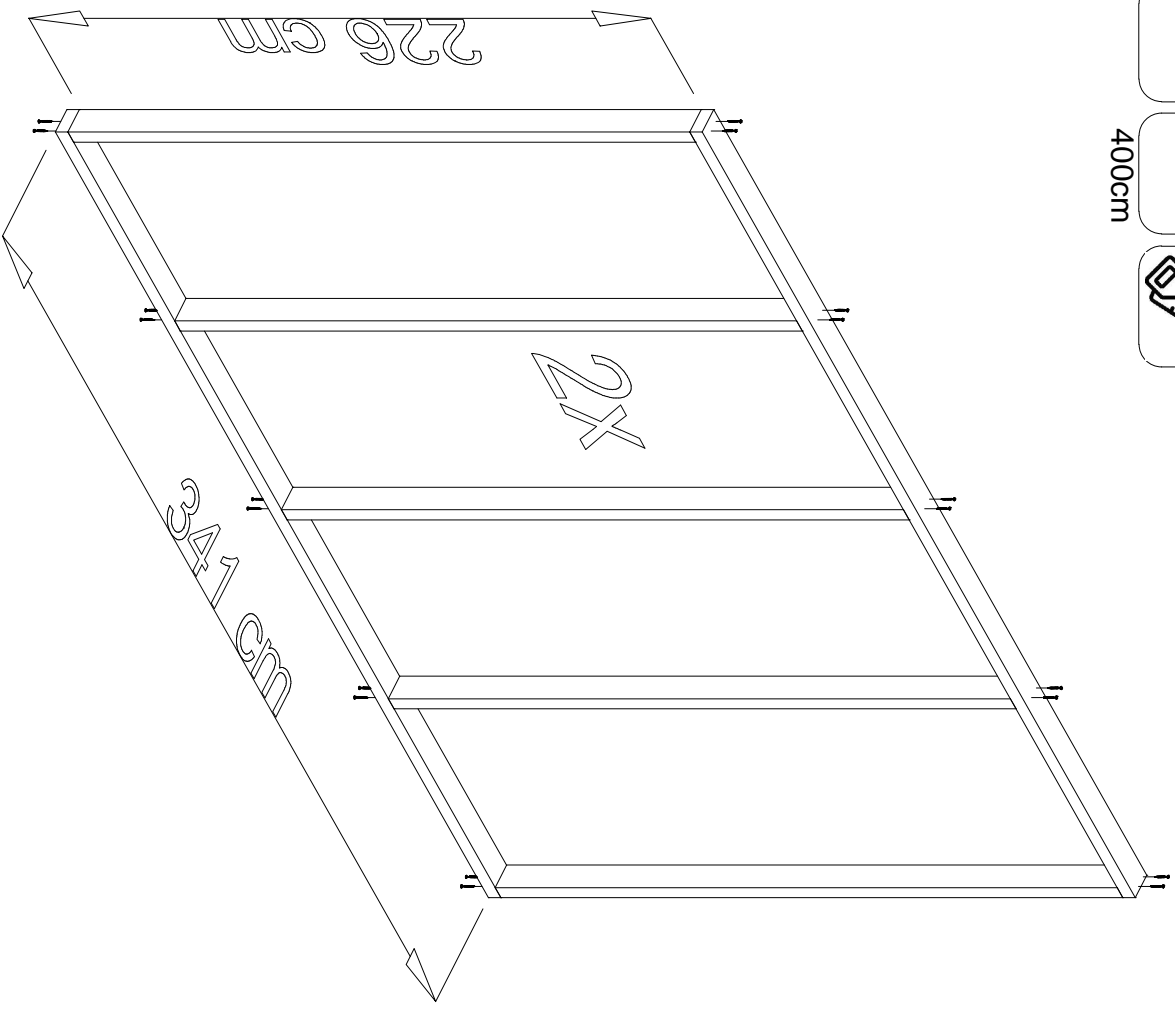

500cm

40X

Ø3mm

Ø5x90

4X

E4

400cm

16X

Ø3mm

Ø5x90

9X
500cm
E4

48X
Ø3mm
Ø5x90

3X

E4

500cm

20X

Ø3mm

Ø5x90

Let op! Maten kunnen afwijken,
 check eerst de geleverd deur en
 of raam voor de betreffende
 inbouw maat

8X

Ø3mm

Ø5x90

38X

E8

500X

Ø4X40

69X

E7

2X
E2C

45° cm

12X

Ø5x90