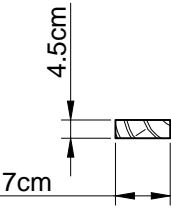

E1a

2x

E1b

6x

E2

18x

E3

3x

E4

21x

E5a

31x

E5a

31x