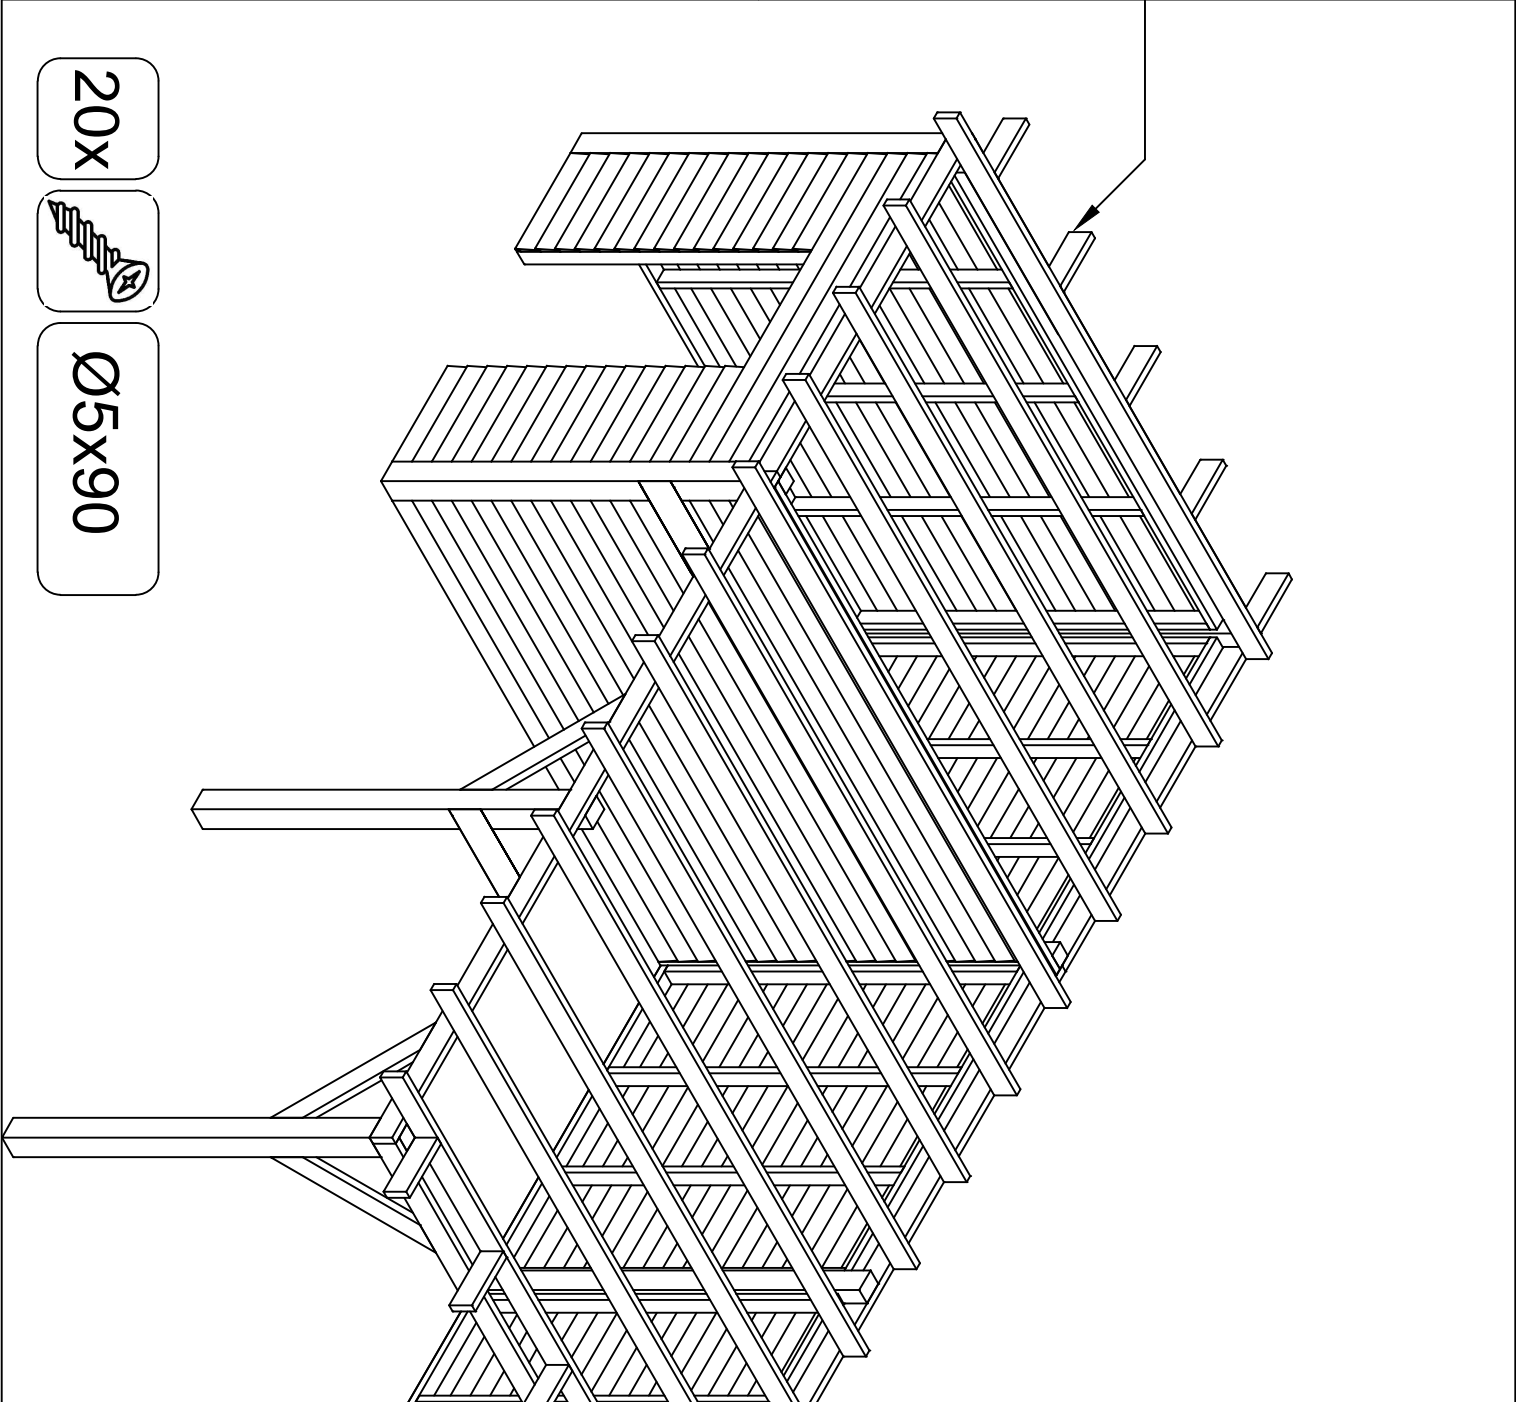

Ø3mm

Ø5x90

9X
500cm
E4

48X
Ø3mm
Ø5x90

3X

E4

500cm

20X

Ø3mm

Ø5x90

Let op! Maten kunnen afwijken,
 check eerst de geleverd deur en
 of raam voor de betreffende
 inbouw maat

8X

Ø3mm

Ø5x90

38X

E8

500X

Ø4X40

69X

E7

2X
E2C

45° cm

12X

Ø5x90

12X E2C

24X

Ø6x200

20x

Ø5x90

400X

Ø4X40

31X