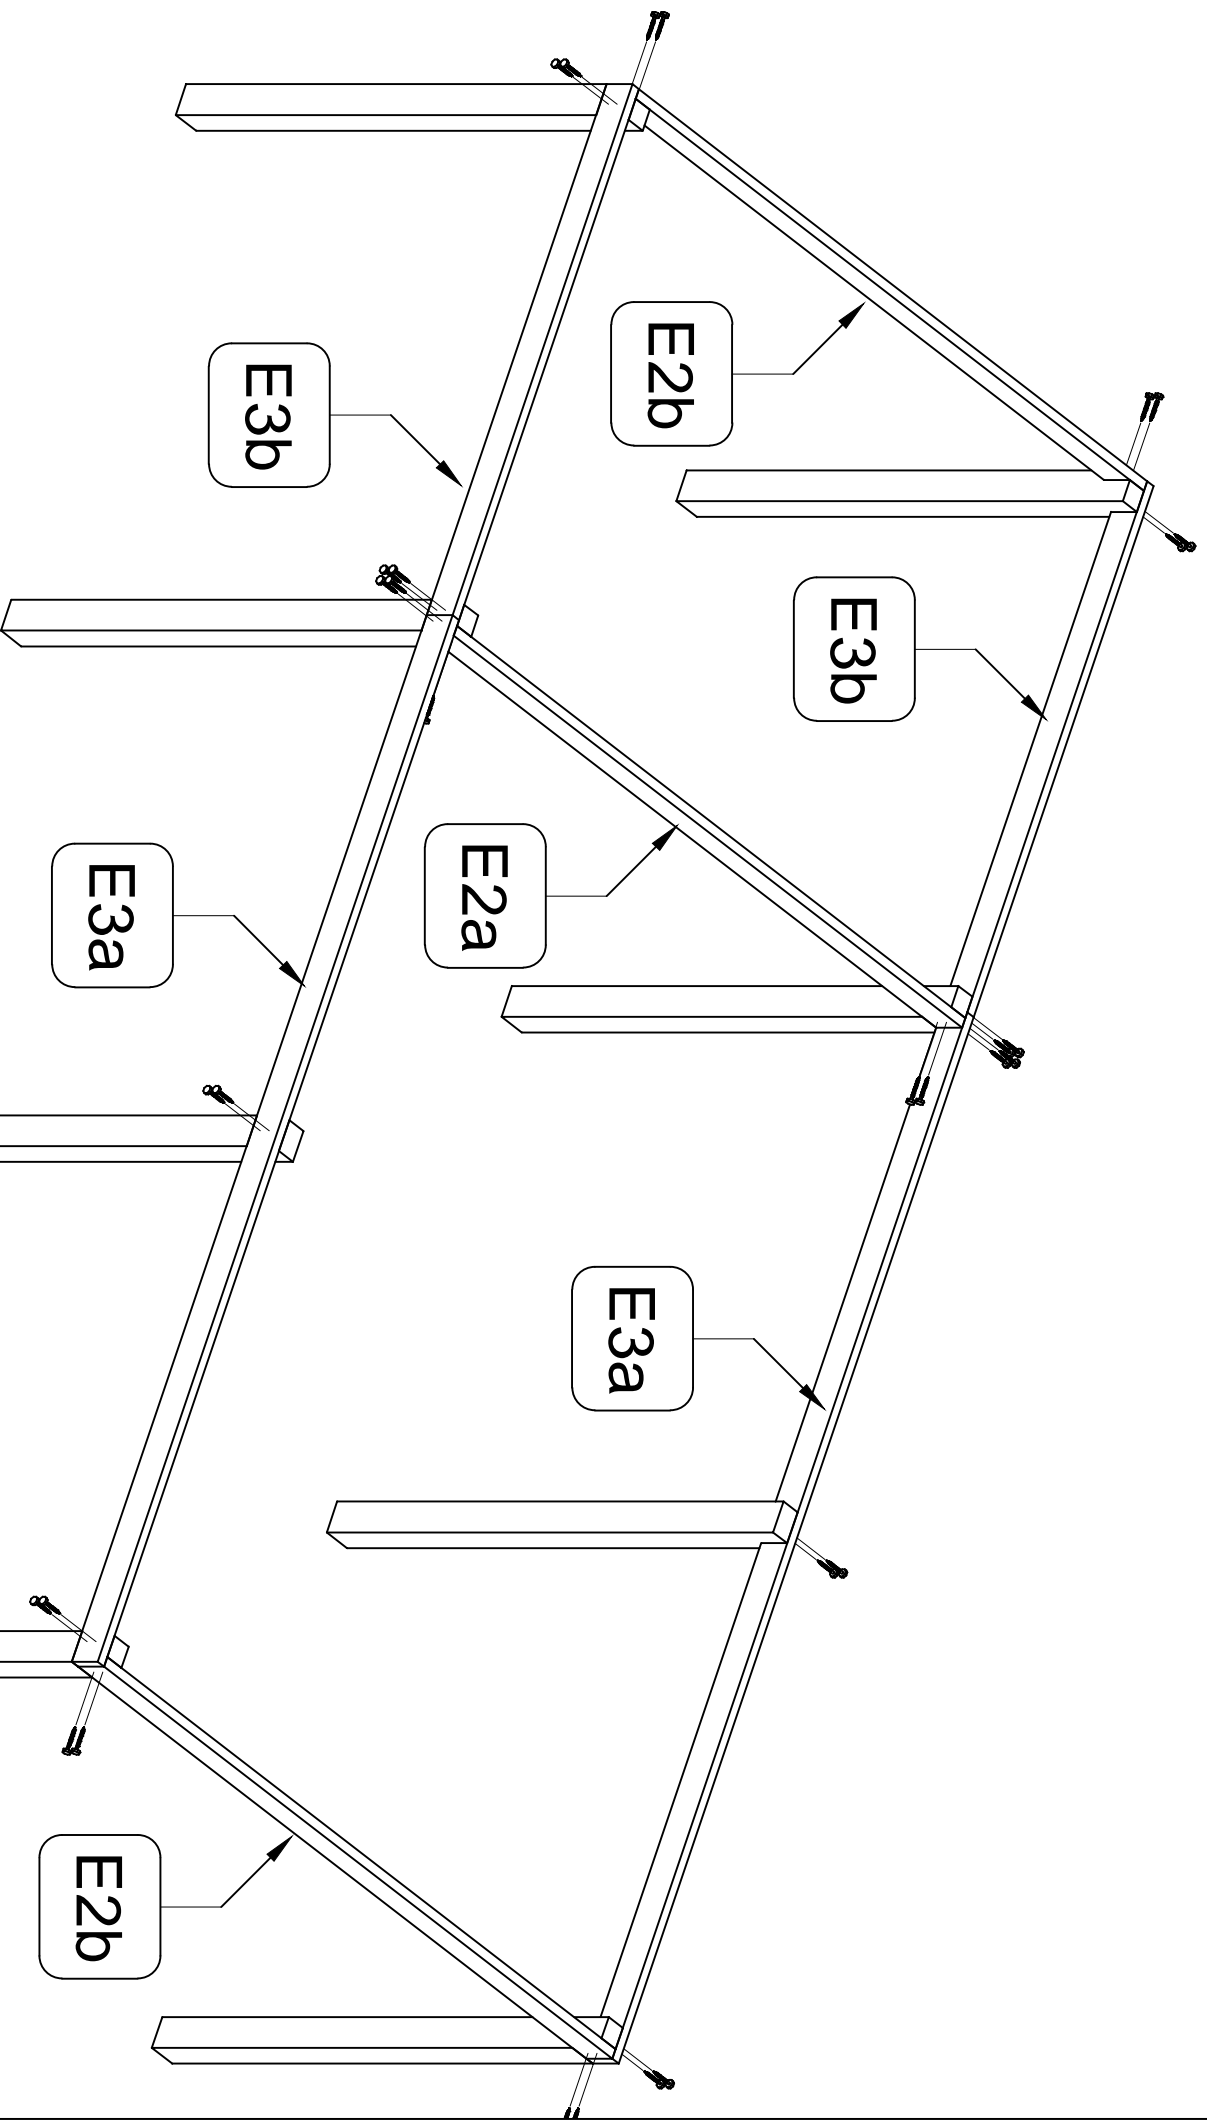

32X

Ø6mm

Ø8x100