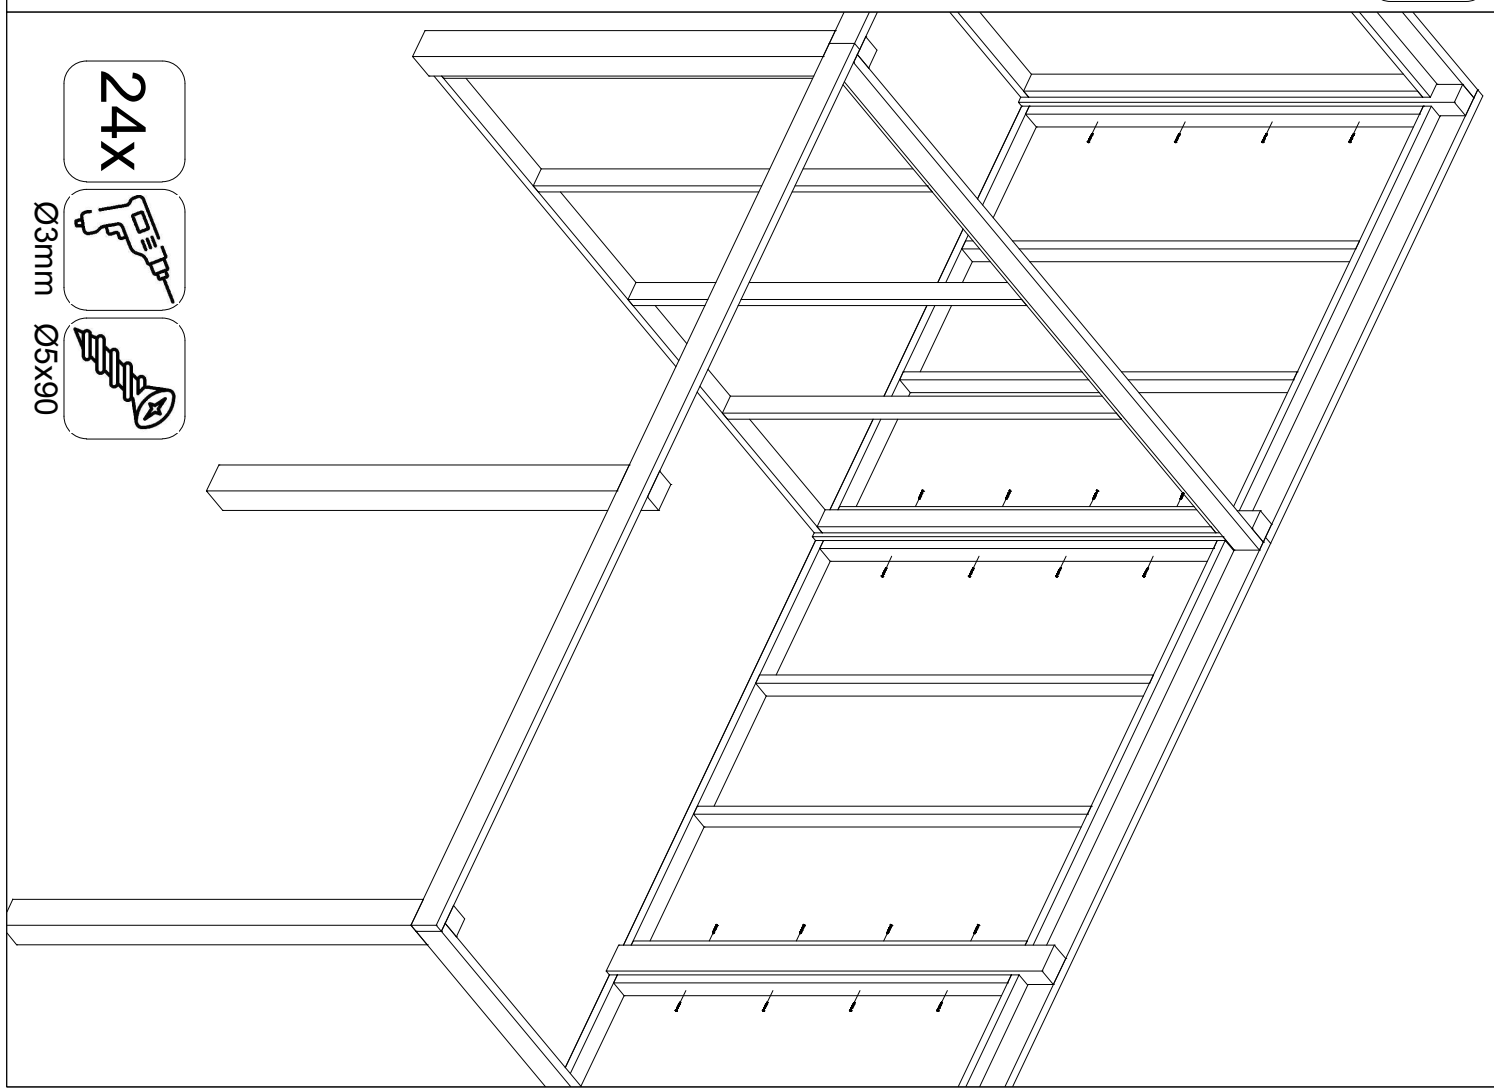

Ø3mm

Ø5x90

9X
500cm
E4

48X
Ø3mm
Ø5x90

3X

E4

500cm

20X

Ø3mm

Ø5x90

Let op! Maten kunnen afwijken,
 check eerst de geleverd deur en
 of raam voor de betreffende
 inbouw maat

8X

Ø3mm

Ø5x90

38X

E8

500X

Ø4X40

69X

E7

2X
E2C

45° cm

12X

Ø5x90