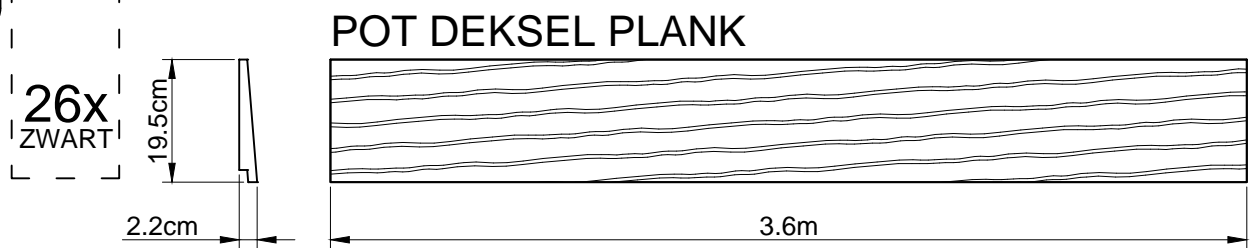

Let op! Bij zwarte planken zijn minder nodig om te zagen vanwege de hoogte.

1

2x E1a

2

6x

E1b

14.5cm

4.5cm

500cm

40X

Ø3mm

Ø5x90

4X

E4

400cm

16X

Ø3mm

Ø5x90

9X
500cm
E4

48X
Ø3mm
Ø5x90

3X

E4

500cm

20X

Ø3mm

Ø5x90

Let op! Maten kunnen afwijken,
 check eerst de geleverd deur en
 of raam voor de betreffende
 inbouw maat

8X

Ø3mm

Ø5x90

38X

E8