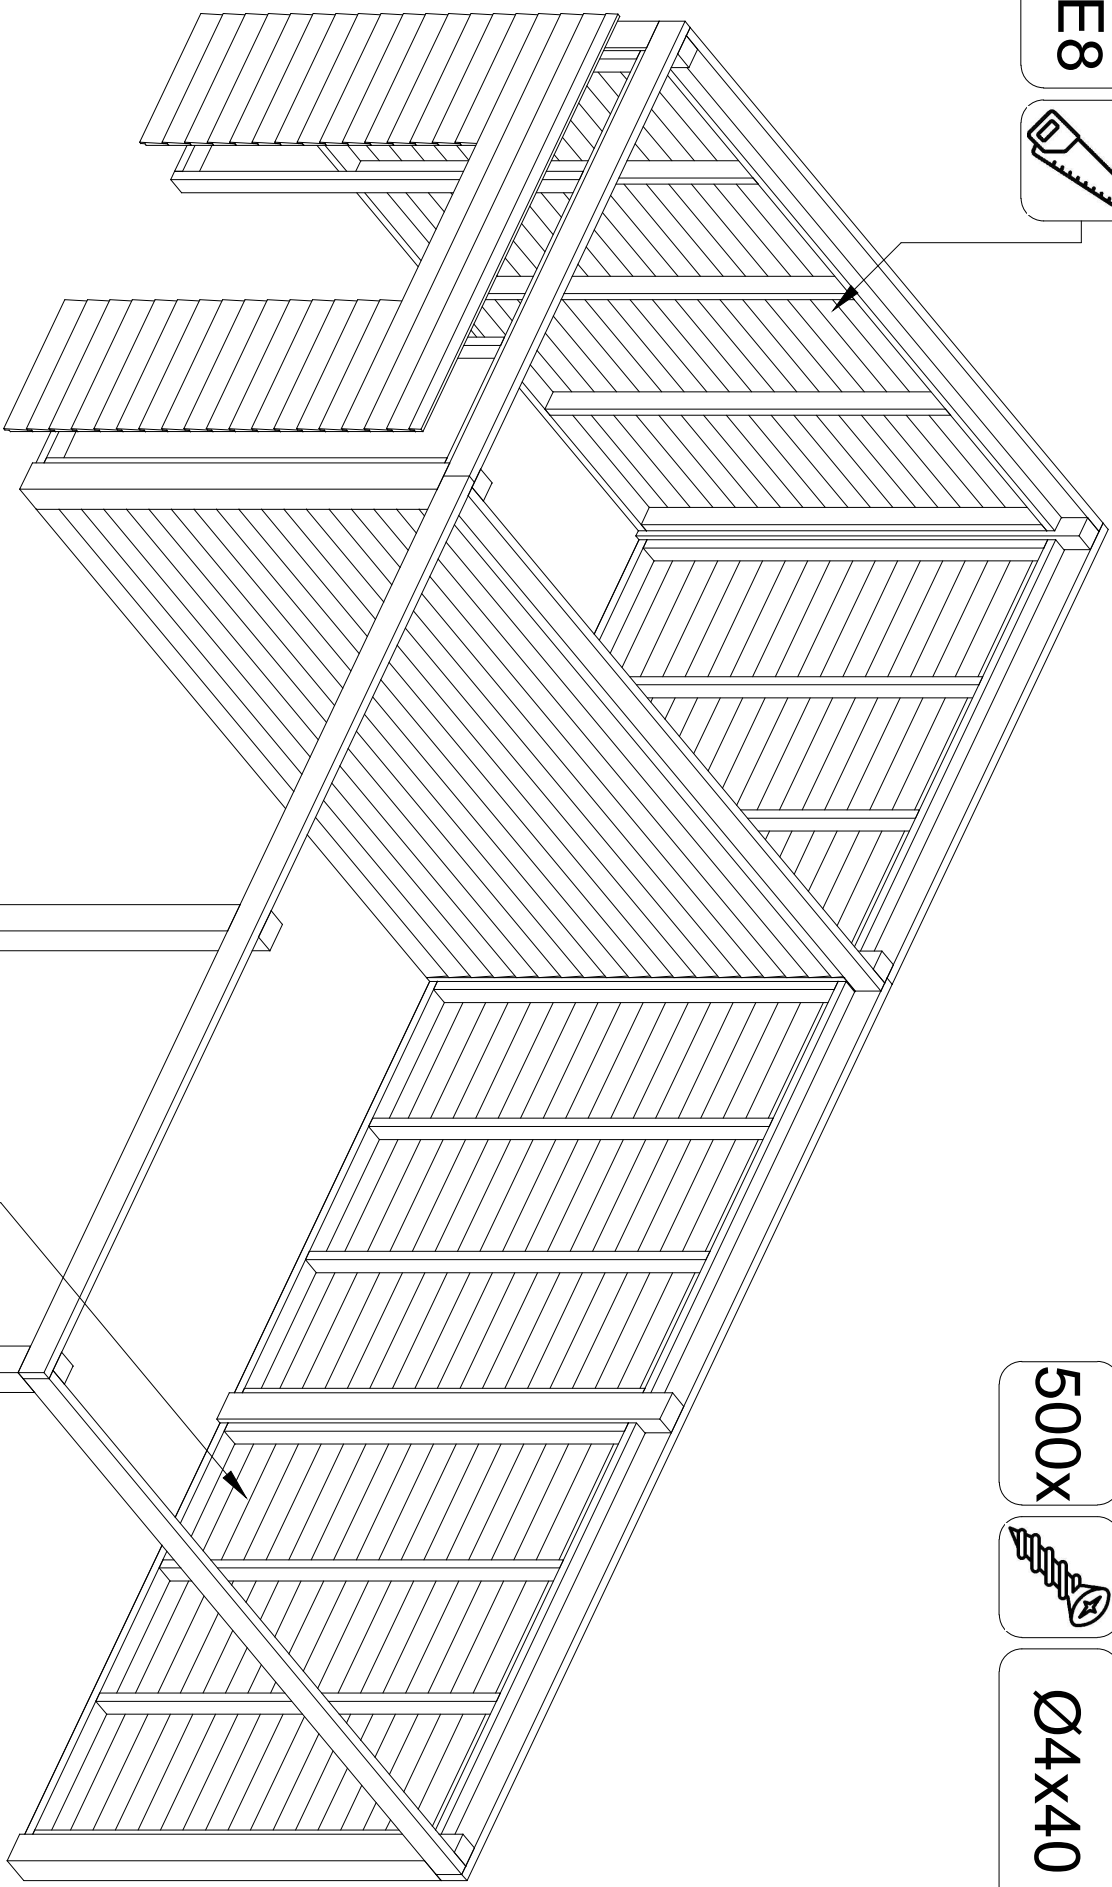

Ø3mm

Ø5x90

9X
500cm
E4

48X
Ø3mm
Ø5x90

3X

E4

500cm

20X

Ø3mm

Ø5x90

Let op! Maten kunnen afwijken,
 check eerst de geleverd deur en
 of raam voor de betreffende
 inbouw maat

8X

Ø3mm

Ø5x90

38X

E8

500X

Ø4X40

69X

E7

2X
E2C

45° cm

12X

Ø5x90

12X E2C

24X

Ø6x200

20x

Ø5x90

400X

Ø4X40

31X