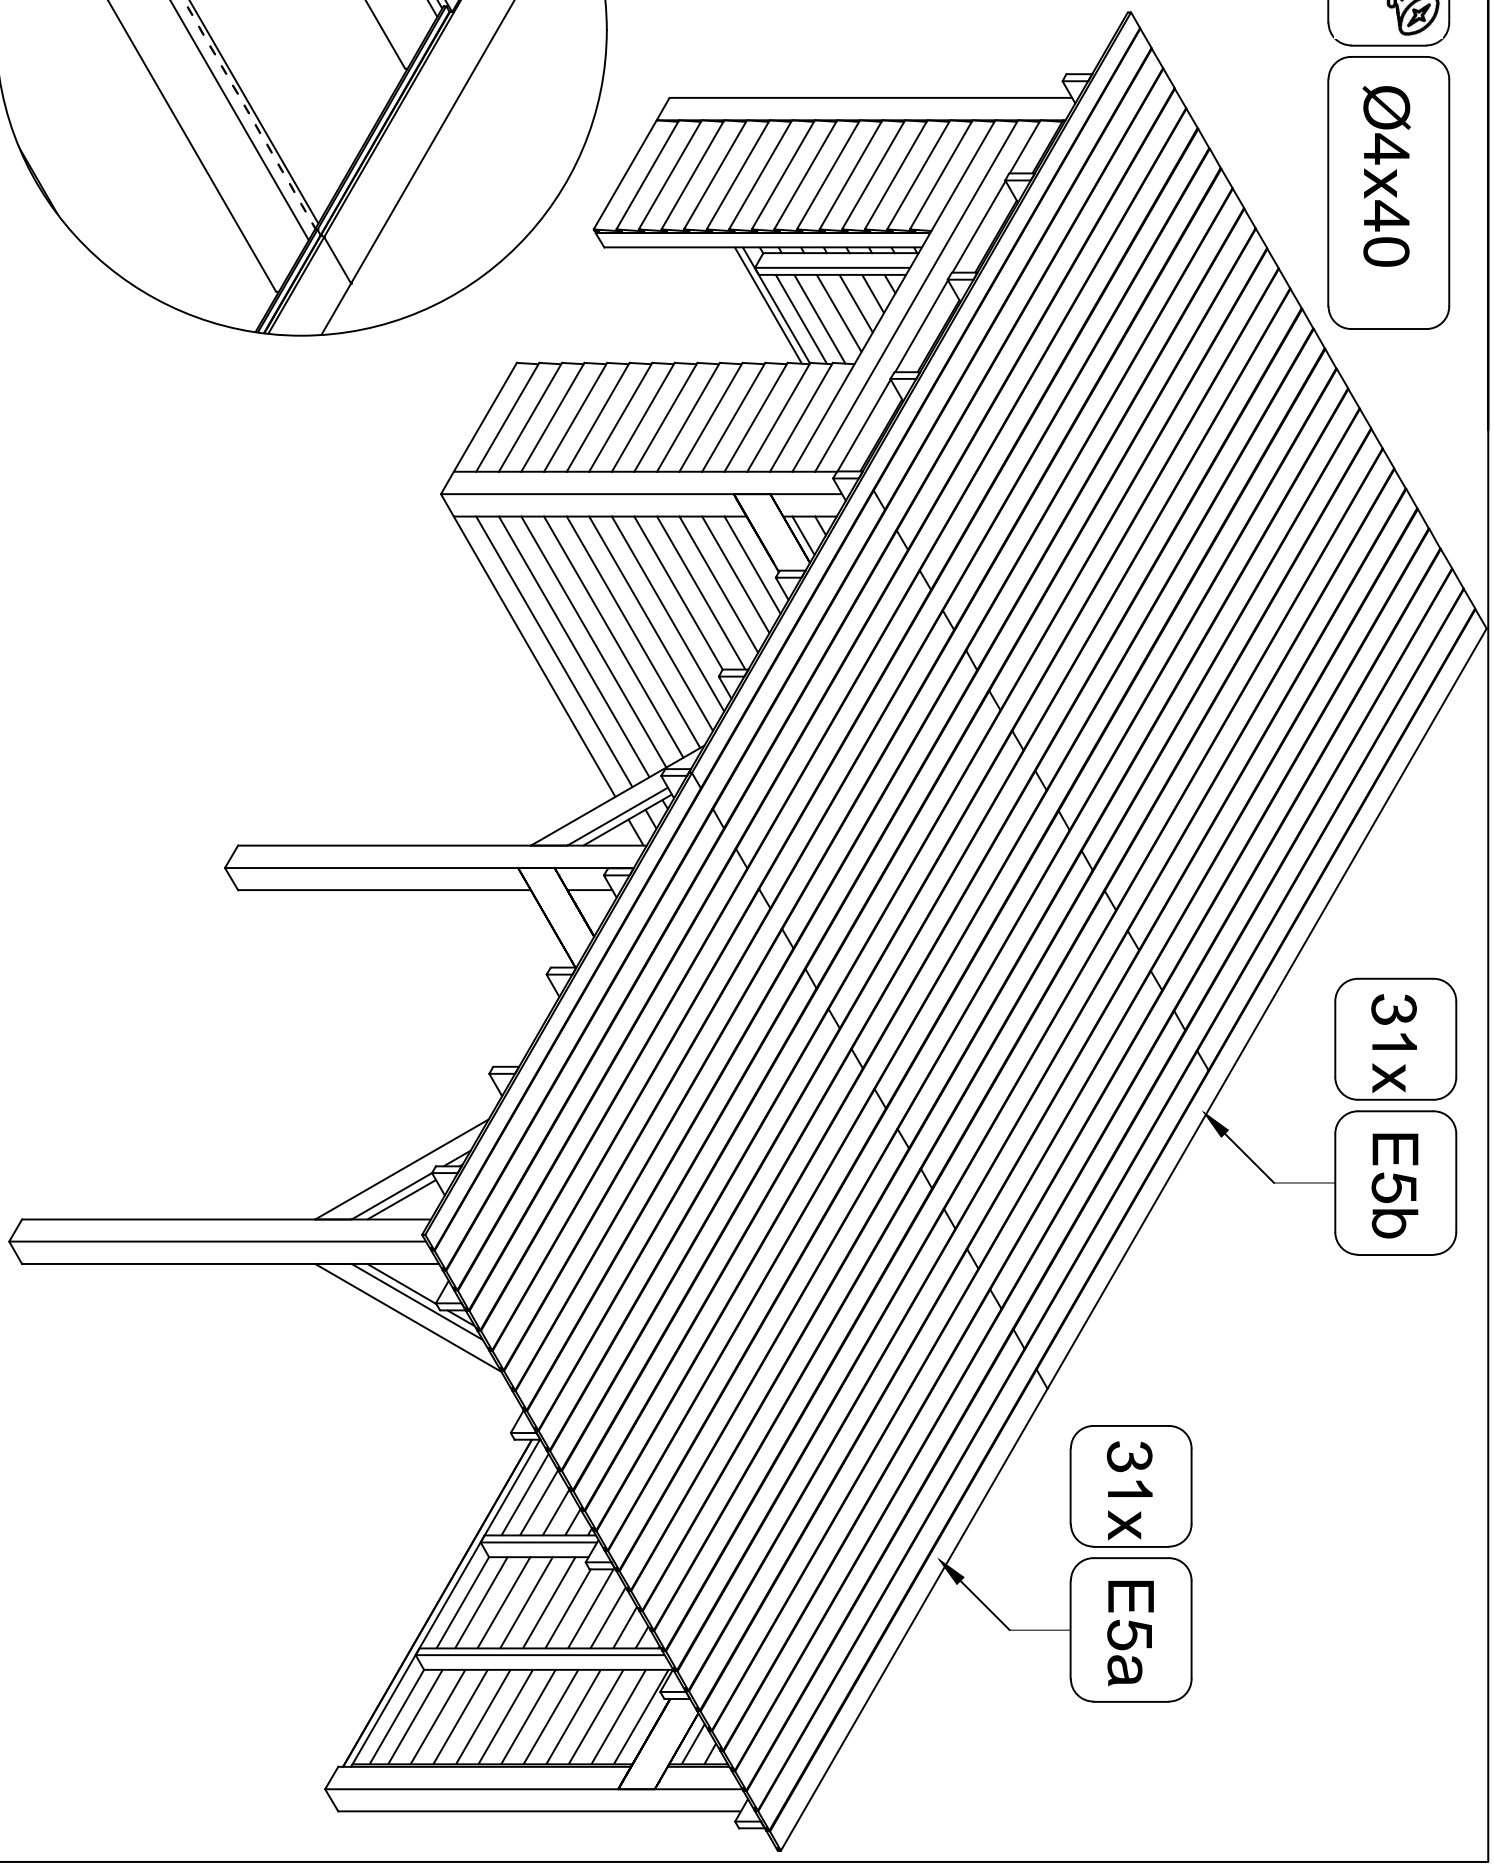

400X

Ø4X40

31X

E5b

31X

E5a