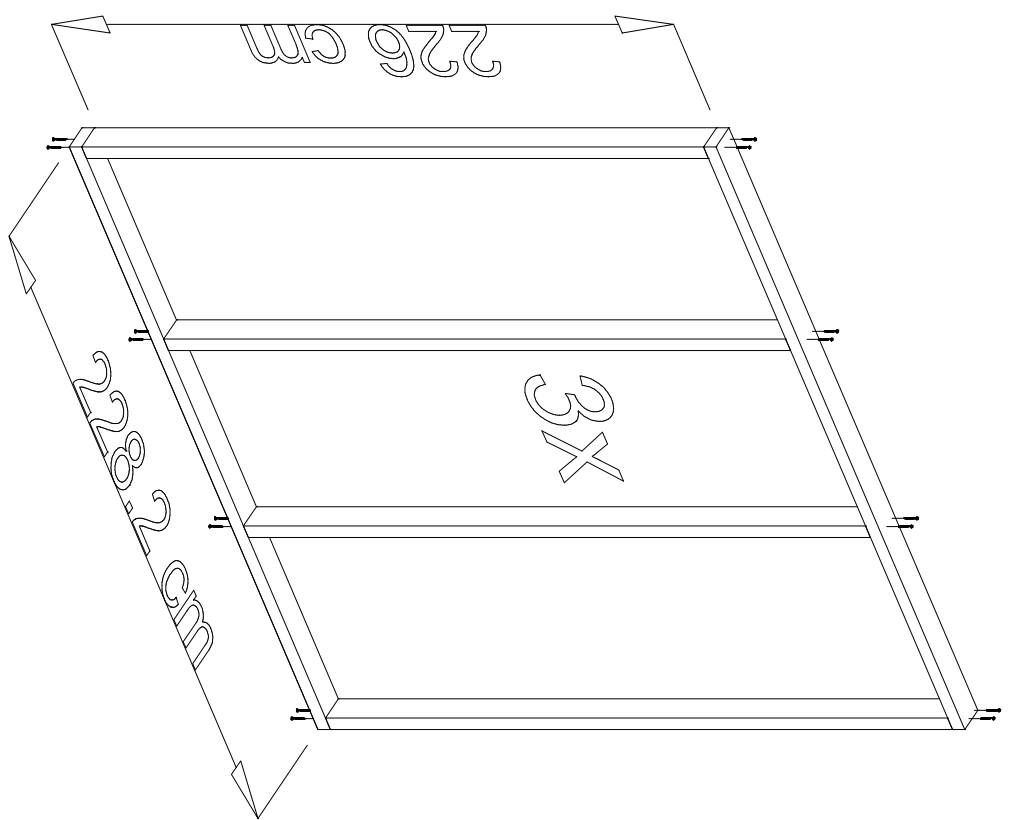

500cm

40X

Ø3mm

Ø5x90

4X

E4

400cm

16X

Ø3mm

Ø5x90

9X
500cm
E4

48X
Ø3mm
Ø5x90

3X

E4

500cm

20X

Ø3mm

Ø5x90

Let op! Maten kunnen afwijken,
 check eerst de geleverd deur en
 of raam voor de betreffende
 inbouw maat

8X

Ø3mm

Ø5x90

38X

E8

500X

Ø4X40

69X

E7

2X
E2C

45° cm

12X

Ø5x90