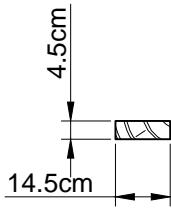

E1a

2x

E1b

6x

E2

18x

E3

3x

E4

21x

E5a

31x

E5a

31x