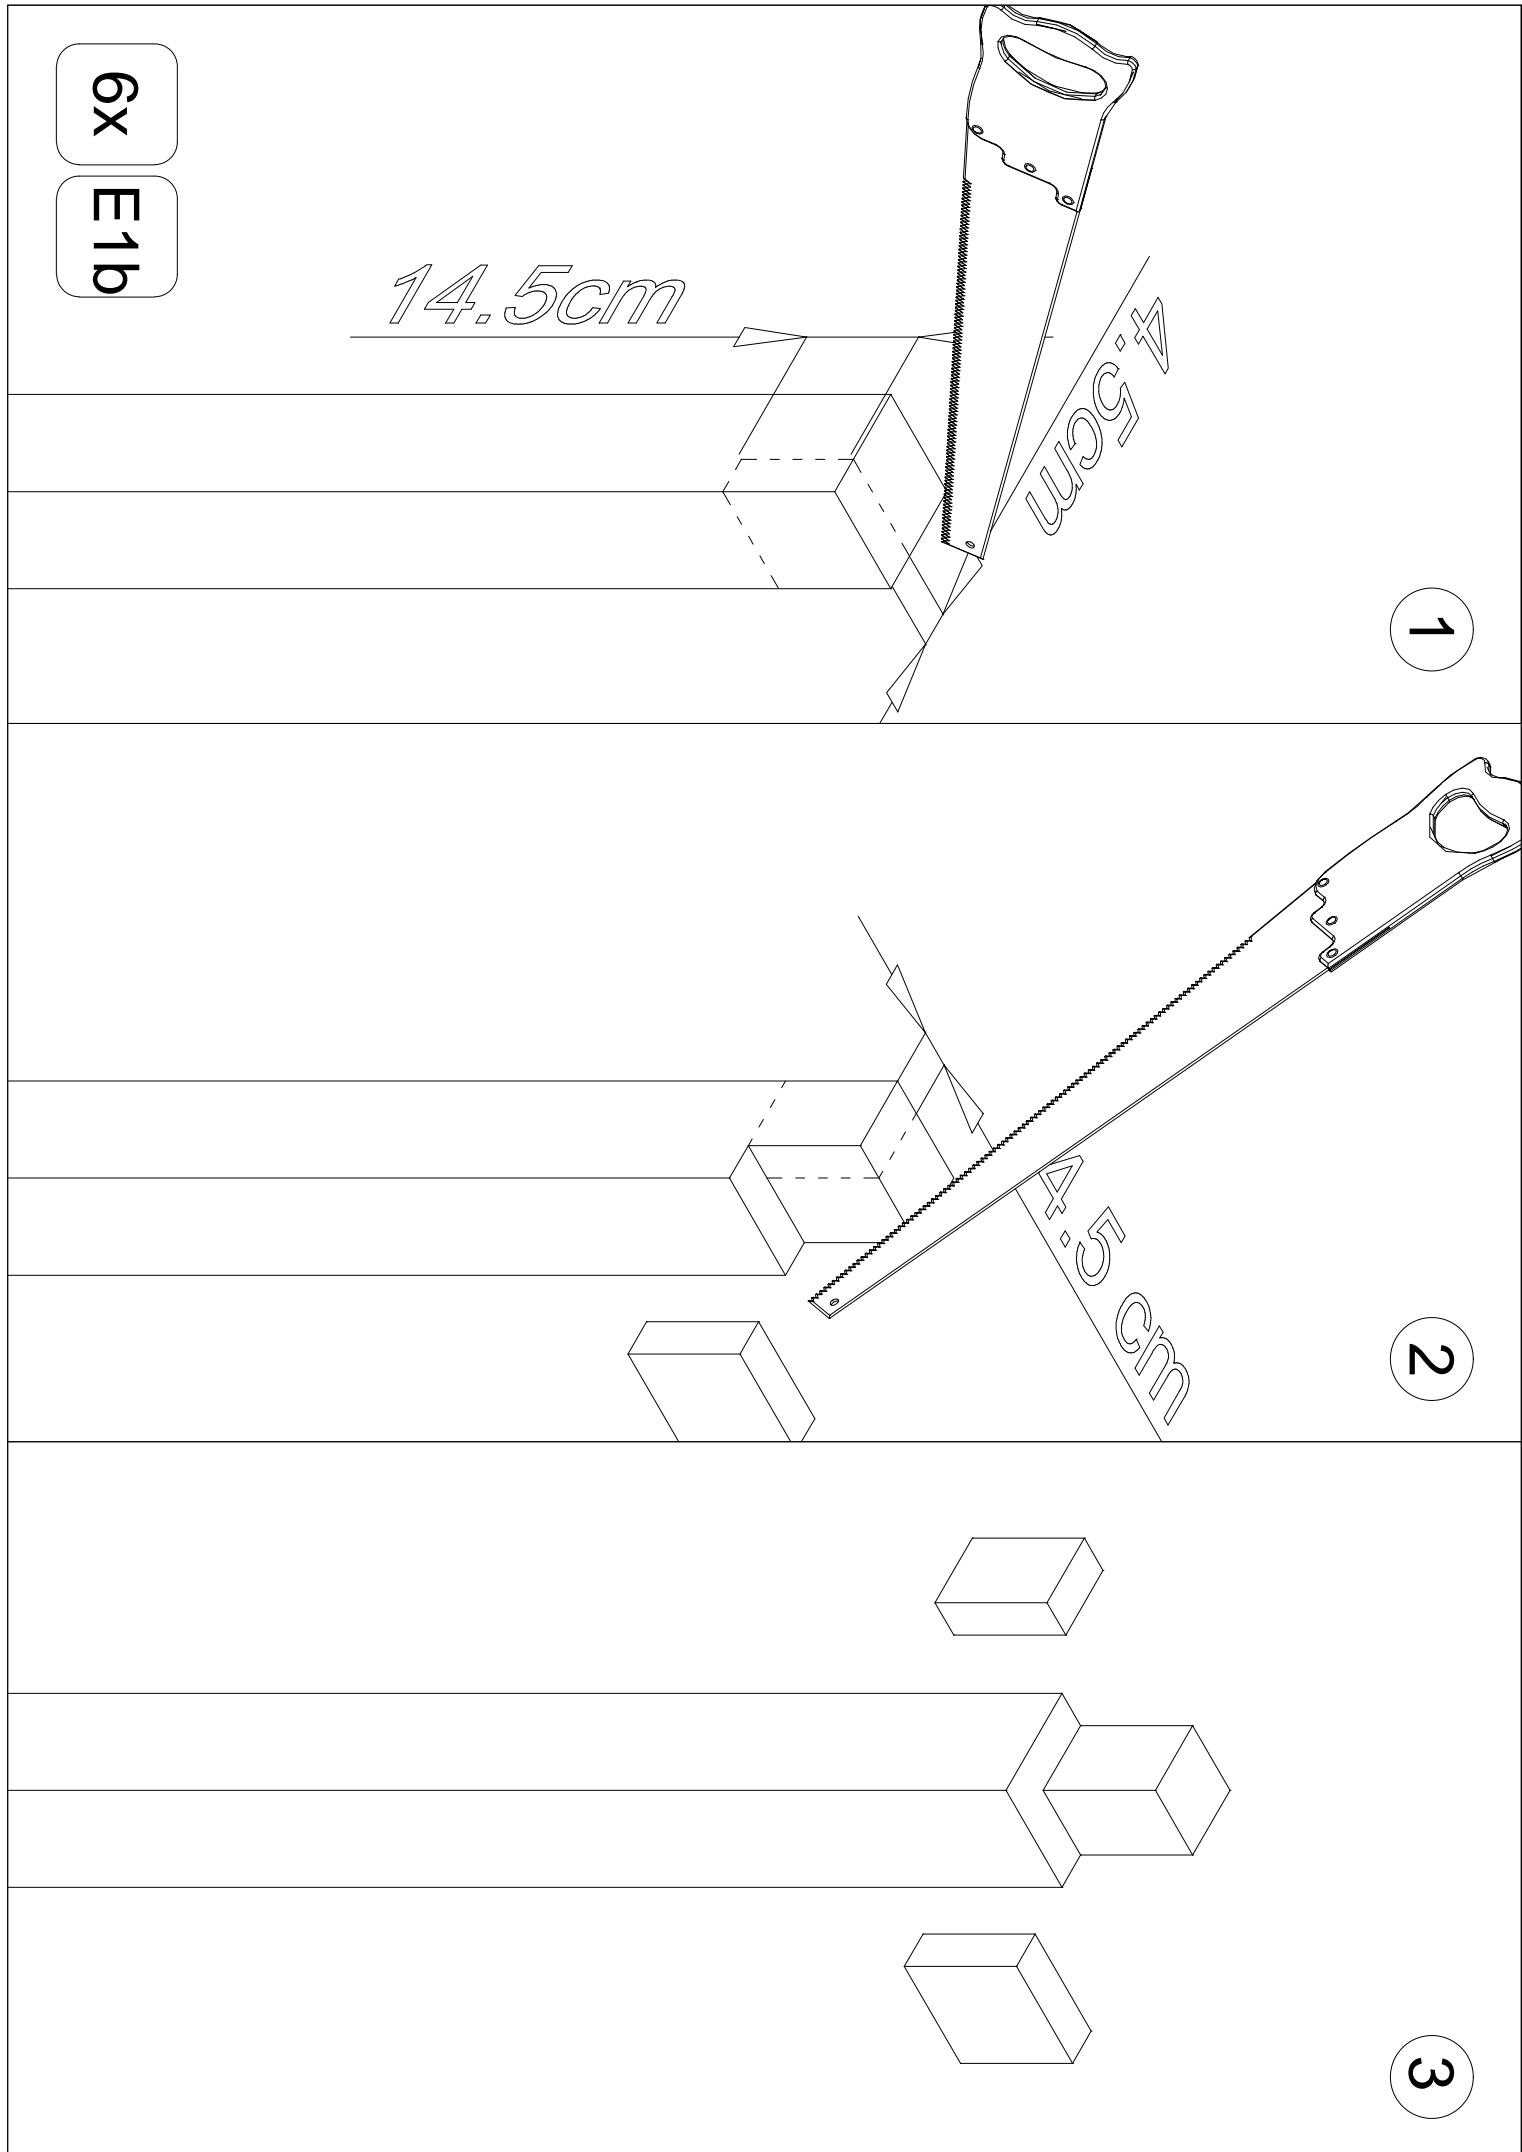

6x

E1b

14.5cm

4.5cm

1

2

3