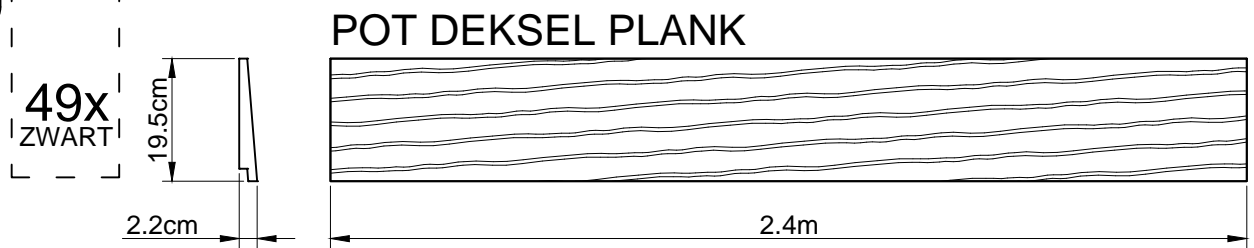

Let op! Bij zwarte planken zijn minder nodig om te zagen vanwege de hoogte.

1

2x E1a

2

6x

E1b

14.5cm

4.5cm

500cm

40X

Ø3mm

Ø5x90

4X

E4

400cm

16X

Ø3mm

Ø5x90

9X
500cm
E4

48X
Ø3mm
Ø5x90

3X

E4

500cm

20X

Ø3mm

Ø5x90

Let op! Maten kunnen afwijken,
 check eerst de geleverd deur en
 of raam voor de betreffende
 inbouw maat

8X

Ø3mm

Ø5x90

38X

E8