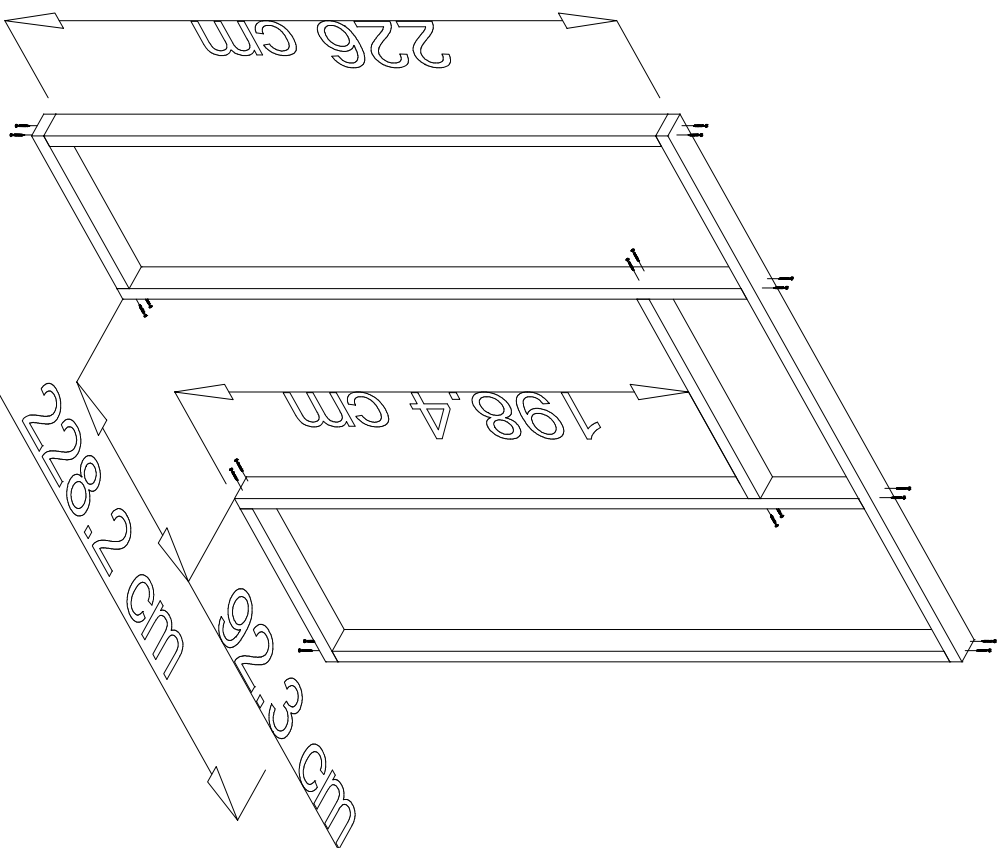

500cm

40X

Ø3mm

Ø5x90

4X

E4

400cm

16X

Ø3mm

Ø5x90

9X
500cm
E4

48X
Ø3mm
Ø5x90

3X

E4

500cm

20X

Ø3mm

Ø5x90

Let op! Maten kunnen afwijken,
 check eerst de geleverd deur en
 of raam voor de betreffende
 inbouw maat

8X

Ø3mm

Ø5x90

38X

E8

500X

Ø4X40

69X

E7

2X
E2C

45° cm

12X

Ø5x90