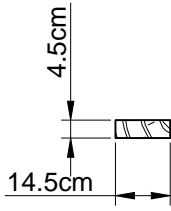

E1a

2x

E1b

6x

E2

18x

E3

3x

E4

21x

E5a

31x

E5a

31x