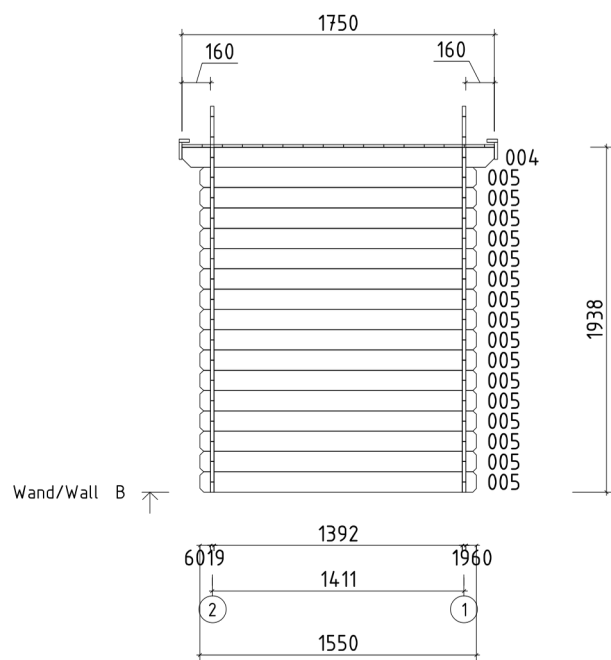

Name	Irina 200x155/19	
Zeichnung/ Drawing	3D	Kunde/ Client
Profil/ Profile	1.9x11.4	Datum/ Date
		23.01.2024

Name	Irina 200x155/19	
Zeichnung/ Drawing	Grundplan	Kunde/ Client
Profil/ Profile	1.9x11.4	Datum/ Date
		23.01.2024

Pos	Teieliste/Specification Irina 200x155/19		Stck. Pcs.	Profil Profile (mm)	Länge Length (mm)
	TÜR/DOOR 840x1730  840 1730 KU-2 DIN rechts Right handed		1		
R03	RIEGEL - LATCH 03		1		
SR36	Schrauben - Screws 3.5x35		27		
H02	T-SCHARNIER - T-HINGE 150mm KZN		3		
Kood	Irina 200x155/19	Materjal	File	Irina 200x155-19.dwg	Leht 2/2

Einbauanleitung für Tür KU-2 / KU-3
Installation guide for door KU-2 / KU-3

Name	Irina 200x155/19	
Zeichnung/ Drawing	WAND/WALL B	Kunde/ Client
Profil/ Profile	1.9x11.4	Datum/ Date 23.01.2024

COUNTRYWOOD