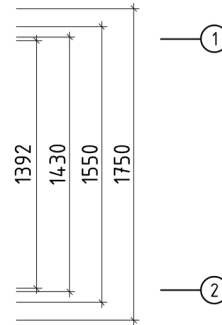

Name	Irina 200x155/19	
Zeichnung/ Drawing	3D	Kunde/ Client
Profil/ Profile	1.9x11.4	Datum/ Date
		23.01.2024

Name	Irina 200x155/19	
Zeichnung/ Drawing	Grundplan	Kunde/ Client
Profil/ Profile	1.9x11.4	Datum/ Date
		23.01.2024

Pos	Teieliste/Specification Irina 200x155/19		Stck. Pcs.	Profil Profile (mm)	Länge Length (mm)
	TÜR/DOOR 840x1730  840 1730 KU-2 DIN rechts Right handed		1		
R03	RIEGEL - LATCH 03		1		
SR36	Schrauben - Screws 3.5x35		27		
H02	T-SCHARNIER - T-HINGE 150mm KZN		3		
Kood	Irina 200x155/19	Materjal	File	Irina 200x155-19.dwg	Leht 2/2

Einbauanleitung für Tür KU-2 / KU-3
Installation guide for door KU-2 / KU-3

Name	Irina 200x155/19	
Zeichnung/ Drawing	WAND/WALL B	Kunde/ Client
Profil/ Profile	1.9x11.4	Datum/ Date 23.01.2024

COUNTRYWOOD