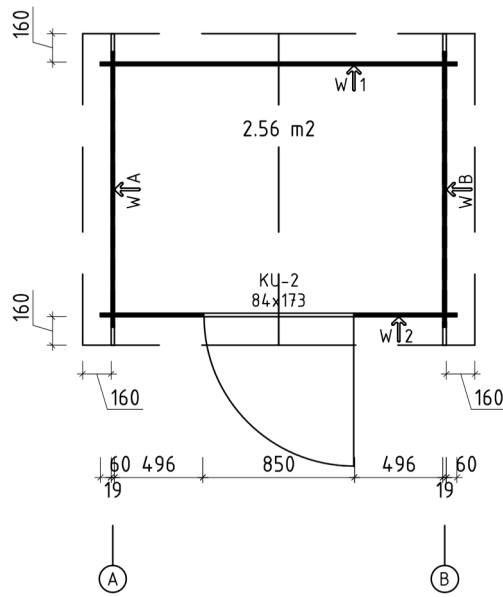

Name	Irina 200x155/19	
Zeichnung/ Drawing	3D	Kunde/ Client
Profil/ Profile	1.9x11.4	Datum/ Date
		23.01.2024

Name	Irina 200x155/19	
Zeichnung/ Drawing	Grundplan	Kunde/ Client
Profil/ Profile	1.9x11.4	Datum/ Date
		23.01.2024

Pos	Teieliste/Specification Irina 200x155/19		Stck. Pcs.	Profil Profile (mm)	Länge Length (mm)
	TÜR/DOOR 840x1730  840 1730 KU-2 DIN rechts Right handed		1		
R03	RIEGEL - LATCH 03		1		
SR36	Schrauben - Screws 3.5x35		27		
H02	T-SCHARNIER - T-HINGE 150mm KZN		3		
Kood	Irina 200x155/19	Materjal	File	Irina 200x155-19.dwg	Leht 2/2

Einbauanleitung für Tür KU-2 / KU-3
Installation guide for door KU-2 / KU-3

Name	Irina 200x155/19	
Zeichnung/ Drawing	WAND/WALL B	Kunde/ Client
Profil/ Profile	1.9x11.4	Datum/ Date 23.01.2024

COUNTRYWOOD