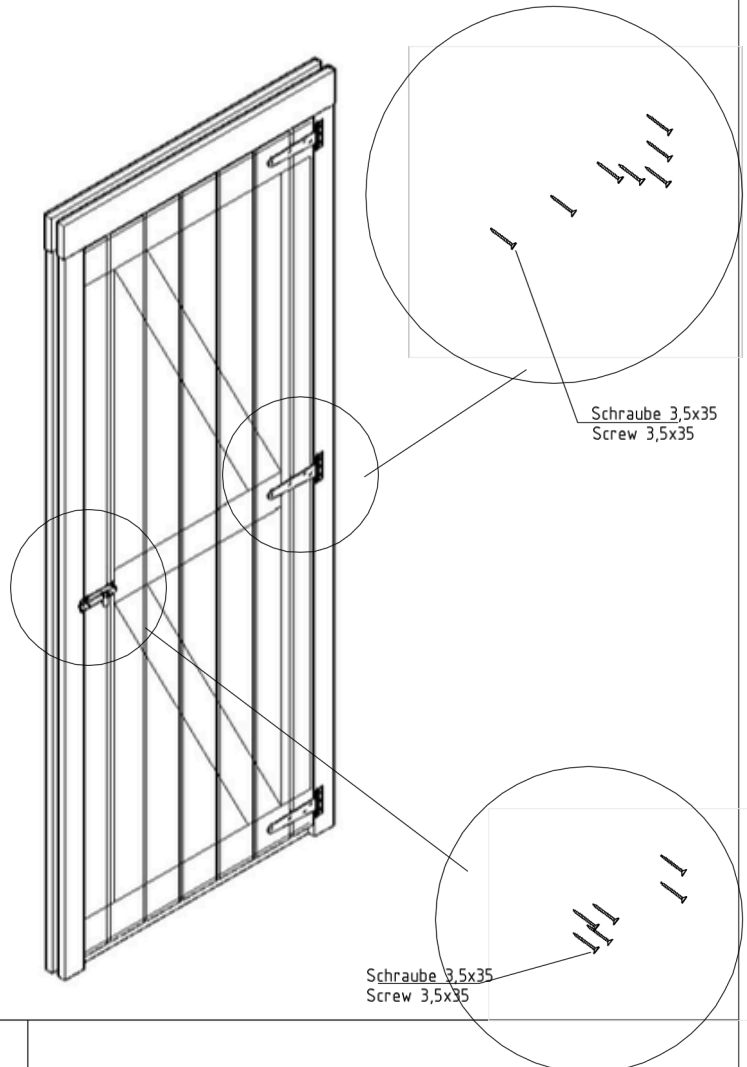

Name	Irina 200x155/19	
Zeichnung/ Drawing	3D	Kunde/ Client
Profil/ Profile	1.9x11.4	Datum/ Date
		23.01.2024

Name	Irina 200x155/19	
Zeichnung/ Drawing	Grundplan	Kunde/ Client
Profil/ Profile	1.9x11.4	Datum/ Date
		23.01.2024

Pos	Teieliste/Specification Irina 200x155/19		Stck. Pcs.	Profil Profile (mm)	Länge Length (mm)
	TÜR/DOOR 840x1730  840 1730 KU-2 DIN rechts Right handed		1		
R03	RIEGEL - LATCH 03		1		
SR36	Schrauben - Screws 3.5x35		27		
H02	T-SCHARNIER - T-HINGE 150mm KZN		3		
Kood	Irina 200x155/19	Materjal	File	Irina 200x155-19.dwg	Leht 2/2

Einbauanleitung für Tür KU-2 / KU-3
Installation guide for door KU-2 / KU-3

Name	Irina 200x155/19	
Zeichnung/ Drawing	WAND/WALL B	Kunde/ Client
Profil/ Profile	1.9x11.4	Datum/ Date 23.01.2024

COUNTRYWOOD