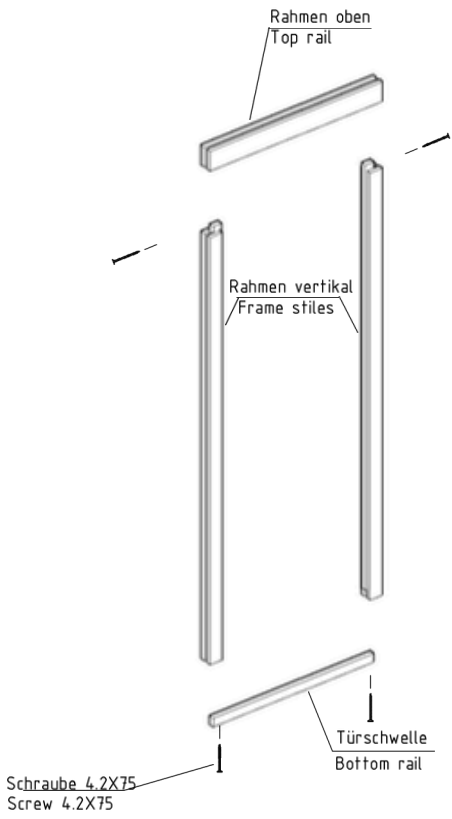

Name	Irina 200x155/19	
Zeichnung/ Drawing	3D	Kunde/ Client
Profil/ Profile	1.9x11.4	Datum/ Date
		23.01.2024

Name	Irina 200x155/19	
Zeichnung/ Drawing	Grundplan	Kunde/ Client
Profil/ Profile	1.9x11.4	Datum/ Date
		23.01.2024

Pos	Teieliste/Specification Irina 200x155/19		Stck. Pcs.	Profil Profile (mm)	Länge Length (mm)
	TÜR/DOOR 840x1730  840 1730 KU-2 DIN rechts Right handed		1		
R03	RIEGEL - LATCH 03		1		
SR36	Schrauben - Screws 3.5x35		27		
H02	T-SCHARNIER - T-HINGE 150mm KZN		3		
Kood	Irina 200x155/19	Materjal	File	Irina 200x155-19.dwg	Leht 2/2

Einbauanleitung für Tür KU-2 / KU-3
Installation guide for door KU-2 / KU-3

Name	Irina 200x155/19	
Zeichnung/ Drawing	WAND/WALL B	Kunde/ Client
Profil/ Profile	1.9x11.4	Datum/ Date 23.01.2024

COUNTRYWOOD