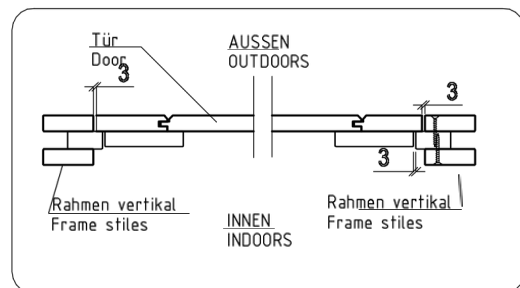

Name	Irina 200x155/19	
Zeichnung/ Drawing	3D	Kunde/ Client
Profil/ Profile	1.9x11.4	Datum/ Date
		23.01.2024

Name	Irina 200x155/19	
Zeichnung/ Drawing	Grundplan	Kunde/ Client
Profil/ Profile	1.9x11.4	Datum/ Date
		23.01.2024

Pos	Teieliste/Specification Irina 200x155/19		Stck. Pcs.	Profil Profile (mm)	Länge Length (mm)
	TÜR/DOOR 840x1730  840 1730 KU-2 DIN rechts Right handed		1		
R03	RIEGEL - LATCH 03		1		
SR36	Schrauben - Screws 3.5x35		27		
H02	T-SCHARNIER - T-HINGE 150mm KZN		3		
Kood	Irina 200x155/19	Materjal	File	Irina 200x155-19.dwg	Leht 2/2

Einbauanleitung für Tür KU-2 / KU-3
Installation guide for door KU-2 / KU-3

Name	Irina 200x155/19	
Zeichnung/ Drawing	WAND/WALL B	Kunde/ Client
Profil/ Profile	1.9x11.4	Datum/ Date 23.01.2024

COUNTRYWOOD