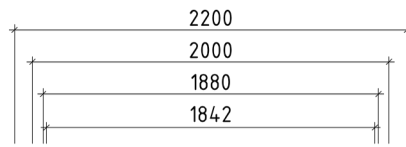

Name	Irina 200x155/19	
Zeichnung/ Drawing	3D	Kunde/ Client
Profil/ Profile	1.9x11.4	Datum/ Date
		23.01.2024

Name	Irina 200x155/19	
Zeichnung/ Drawing	Grundplan	Kunde/ Client
Profil/ Profile	1.9x11.4	Datum/ Date
		23.01.2024

Pos	Teieliste/Specification Irina 200x155/19		Stck. Pcs.	Profil Profile (mm)	Länge Length (mm)
	TÜR/DOOR 840x1730  840 1730 KU-2 DIN rechts Right handed		1		
R03	RIEGEL - LATCH 03		1		
SR36	Schrauben - Screws 3.5x35		27		
H02	T-SCHARNIER - T-HINGE 150mm KZN		3		
Kood	Irina 200x155/19	Materjal	File	Irina 200x155-19.dwg	Leht 2/2