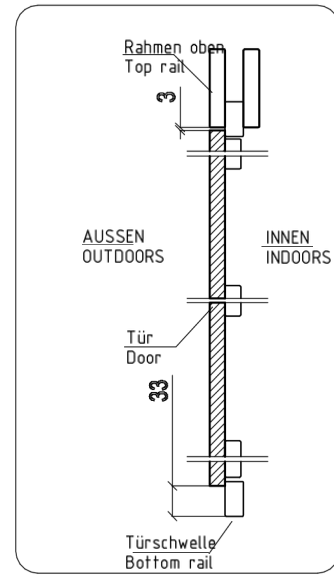

Name	Irina 200x155/19	
Zeichnung/ Drawing	3D	Kunde/ Client
Profil/ Profile	1.9x11.4	Datum/ Date
		23.01.2024

Name	Irina 200x155/19	
Zeichnung/ Drawing	Grundplan	Kunde/ Client
Profil/ Profile	1.9x11.4	Datum/ Date
		23.01.2024

Pos	Teieliste/Specification Irina 200x155/19		Stck. Pcs.	Profil Profile (mm)	Länge Length (mm)
	TÜR/DOOR 840x1730  840 1730 KU-2 DIN rechts Right handed		1		
R03	RIEGEL - LATCH 03		1		
SR36	Schrauben - Screws 3.5x35		27		
H02	T-SCHARNIER - T-HINGE 150mm KZN		3		
Kood	Irina 200x155/19	Materjal	File	Irina 200x155-19.dwg	Leht 2/2

Einbauanleitung für Tür KU-2 / KU-3
Installation guide for door KU-2 / KU-3

Name	Irina 200x155/19	
Zeichnung/ Drawing	WAND/WALL B	Kunde/ Client
Profil/ Profile	1.9x11.4	Datum/ Date 23.01.2024

COUNTRYWOOD