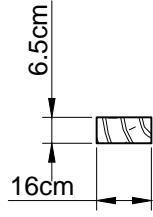

E1

4x

E2

2x

E3

10x

E4

8x

E5

19x

B1

40x

B2

2x