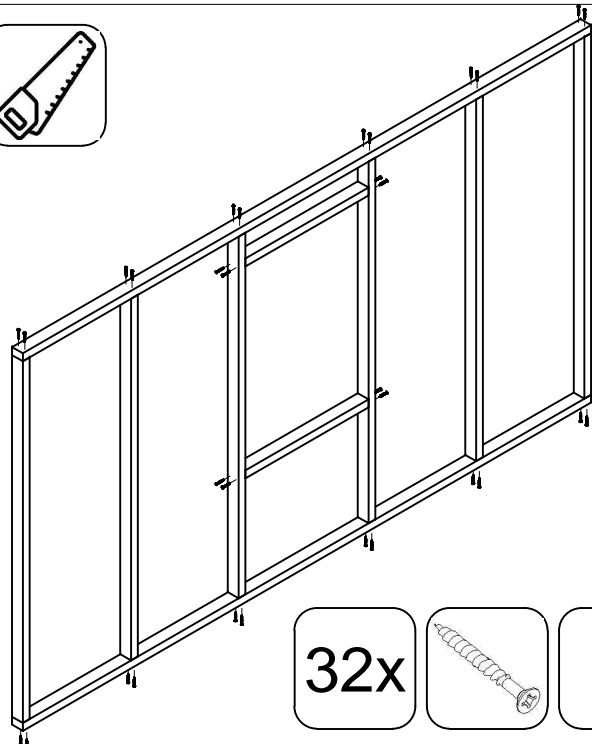

POT DEKSEL PLANK

POT DEKSEL PLANK

8x

Ø10

8x

M10x160

2x

E2

E1

372 cm

E5

32x

Ø5x90

20x

Ø5x90

Let op! Maten kunnen afwijken,  
check eerst de geleverd deur en  
of raam voor de betreffende  
inbouw maat