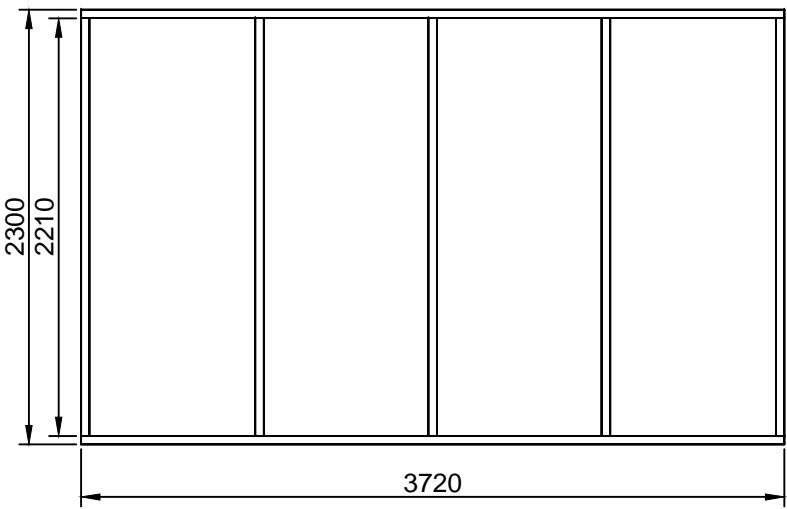

E1

372 cm

E5

32x

Ø5x90

20x

Ø5x90

Let op! Maten kunnen afwijken,  
check eerst de geleverd deur en  
of raam voor de betreffende  
inbouw maat

Let op! Maten kunnen afwijken, check eerst de geleverd deur en of raam voor de betreffende inbouw maat

16x

Ø3mm

Ø5x90

Ø6x200

4x

E4

50 cm

4.5 cm

160x

Ø4x40

40x

16x

M10x120

8x

M10x120