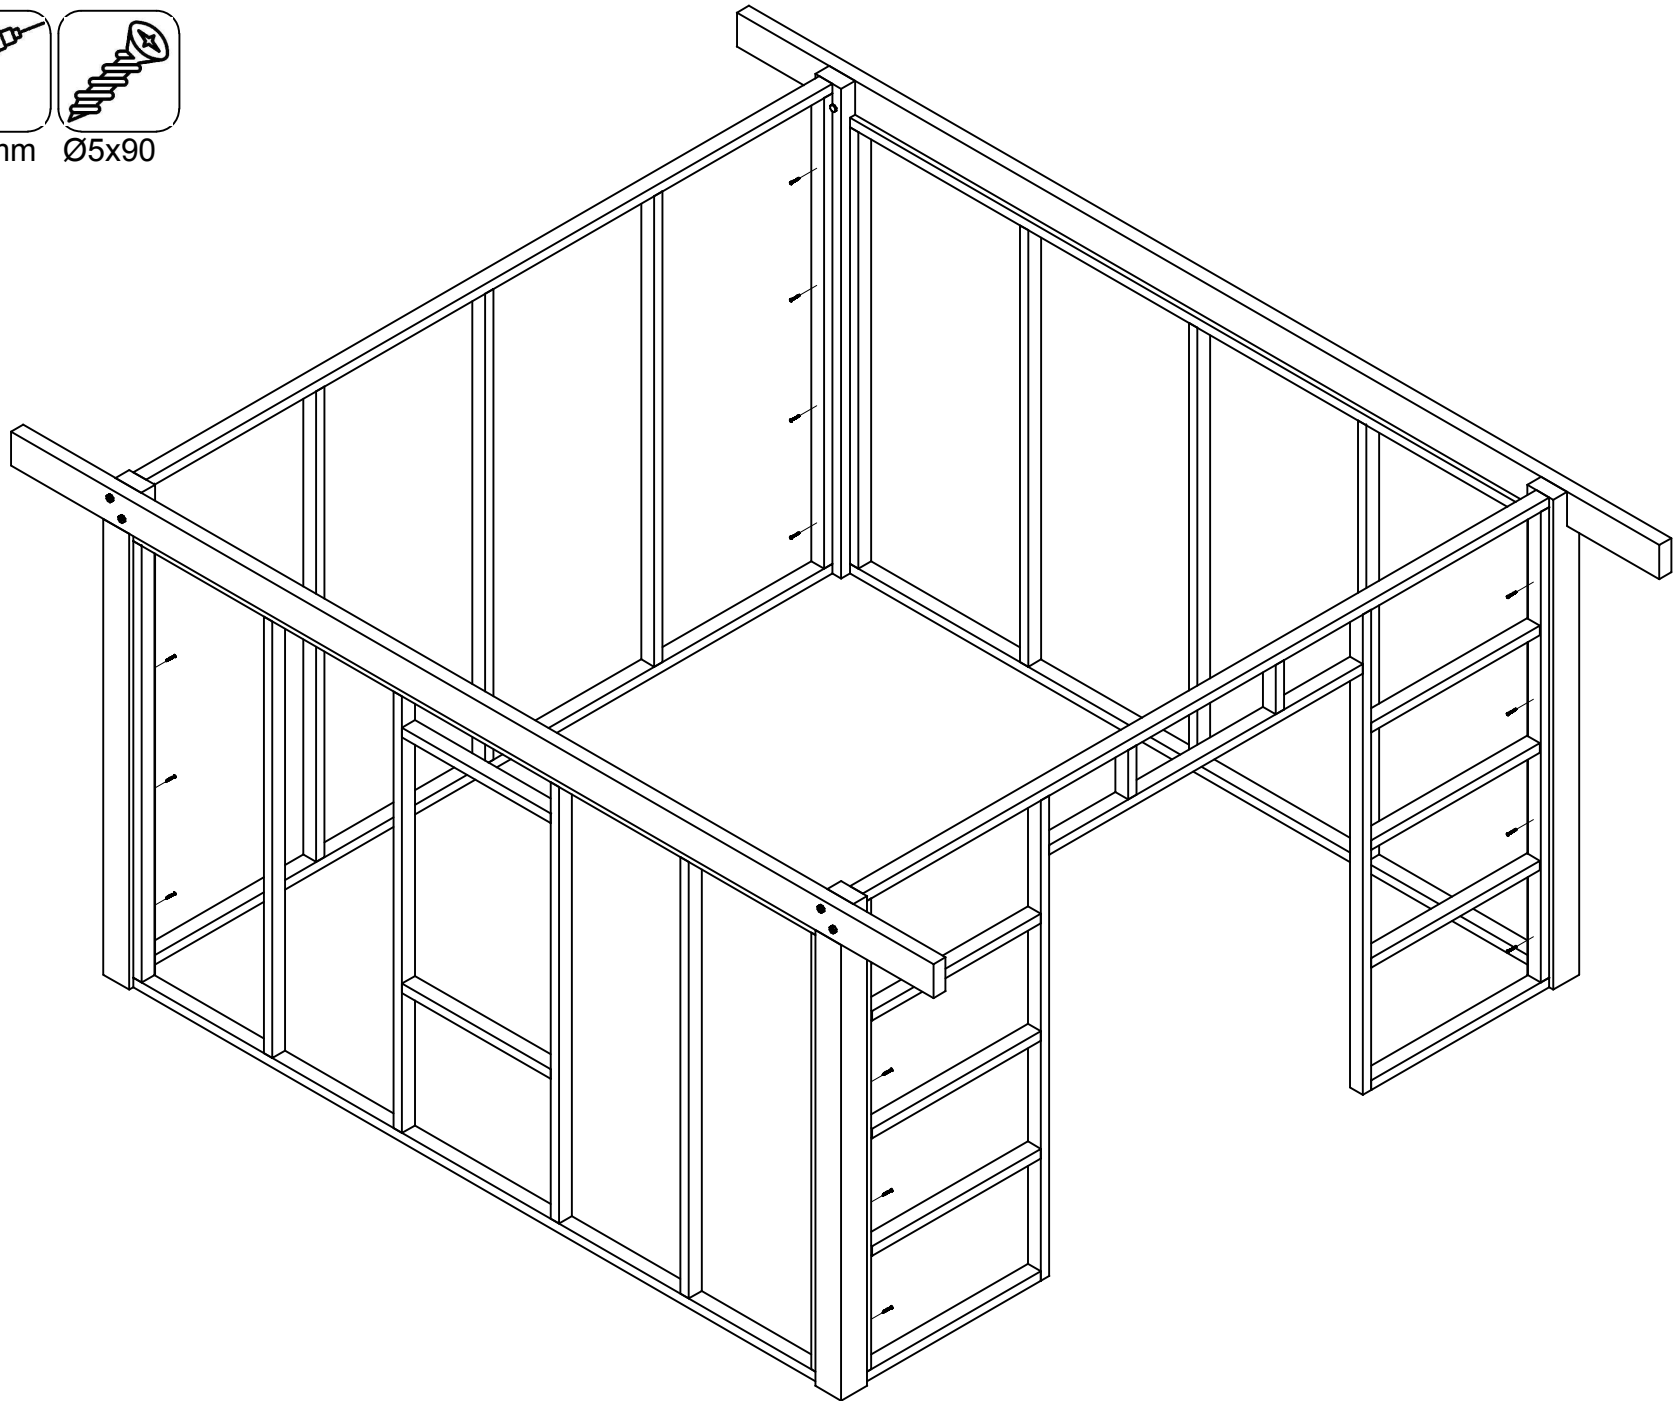

Let op! Maten kunnen afwijken, check eerst de geleverd deur en of raam voor de betreffende inbouw maat

16x

Ø3mm

Ø5x90

Ø6x200

4x

E4

50 cm