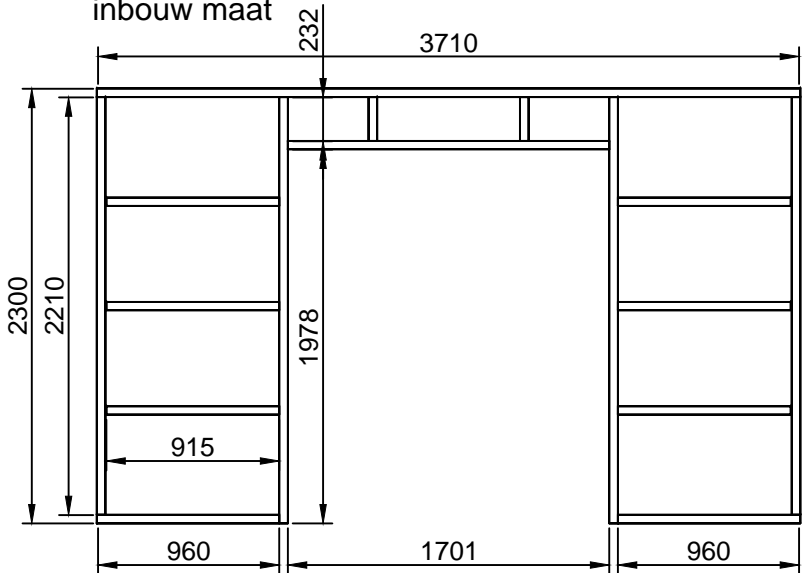

E1

372 cm

E5

32x

Ø5x90

20x

Ø5x90

Let op! Maten kunnen afwijken,  
check eerst de geleverd deur en  
of raam voor de betreffende  
inbouw maat

Let op! Maten kunnen afwijken, check eerst de geleverd deur en of raam voor de betreffende inbouw maat

16x

Ø3mm

Ø5x90

Ø6x200

4x

E4

50 cm

4.5 cm

160x

Ø4x40

40x

16x

M10x120

8x

M10x120

Ø4x40

T1 1:1

T2 1:1