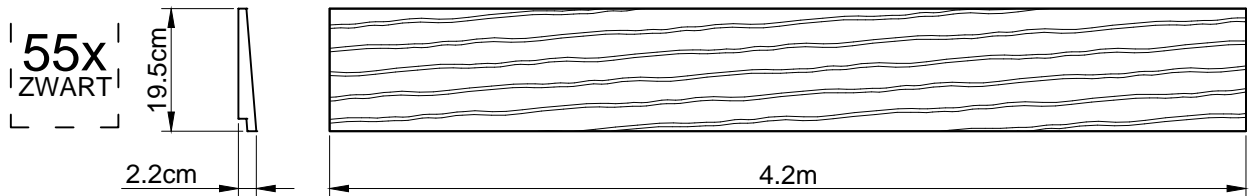

8x

E5

19x

B1

40x

B2

2x

Let op! Bij zwarte planken zijn minder nodig om te zagen vanwege de hoogte.

POT DEKSEL PLANK

POT DEKSEL PLANK

8x

Ø10

8x

M10x160

2x

E2

E1

372 cm

E5

32x

Ø5x90

20x

Ø5x90

Let op! Maten kunnen afwijken,  
check eerst de geleverd deur en  
of raam voor de betreffende  
inbouw maat

Let op! Maten kunnen afwijken, check eerst de geleverd deur en of raam voor de betreffende inbouw maat

16x

Ø3mm

Ø5x90

Ø6x200

4x

E4

50 cm