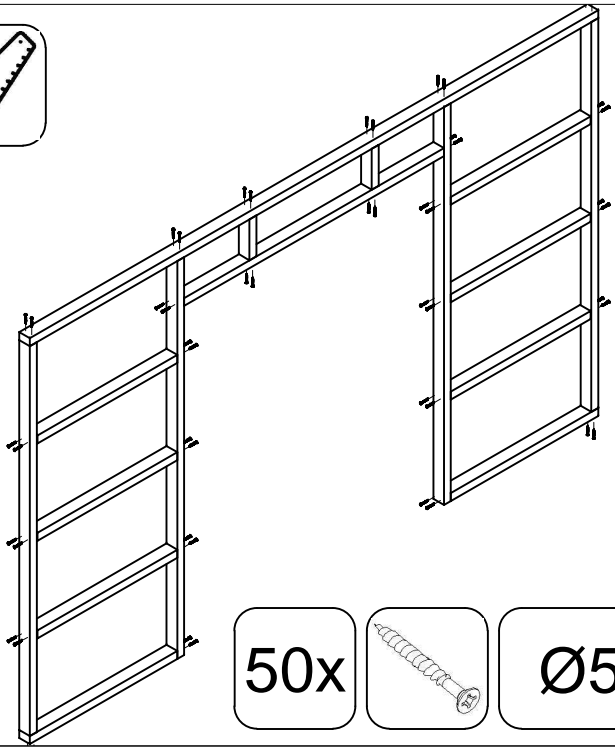

E5

50x

Ø5x90