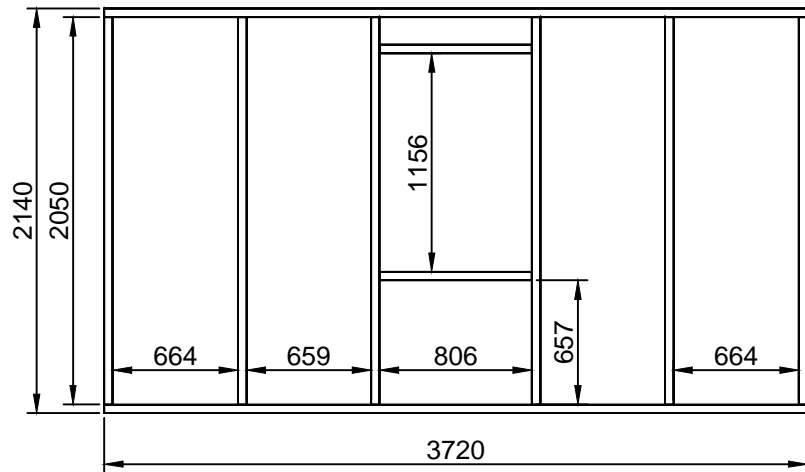

E1

372 cm

E5

32x

Ø5x90

20x

Ø5x90

Let op! Maten kunnen afwijken,  
check eerst de geleverd deur en  
of raam voor de betreffende  
inbouw maat

Let op! Maten kunnen afwijken, check eerst de geleverd deur en of raam voor de betreffende inbouw maat

16x

Ø3mm

Ø5x90

Ø6x200

4x

E4

50 cm

4.5 cm

160x

Ø4x40

40x

16x

M10x120

8x

M10x120

Ø4x40

T1 1:1

T2 1:1