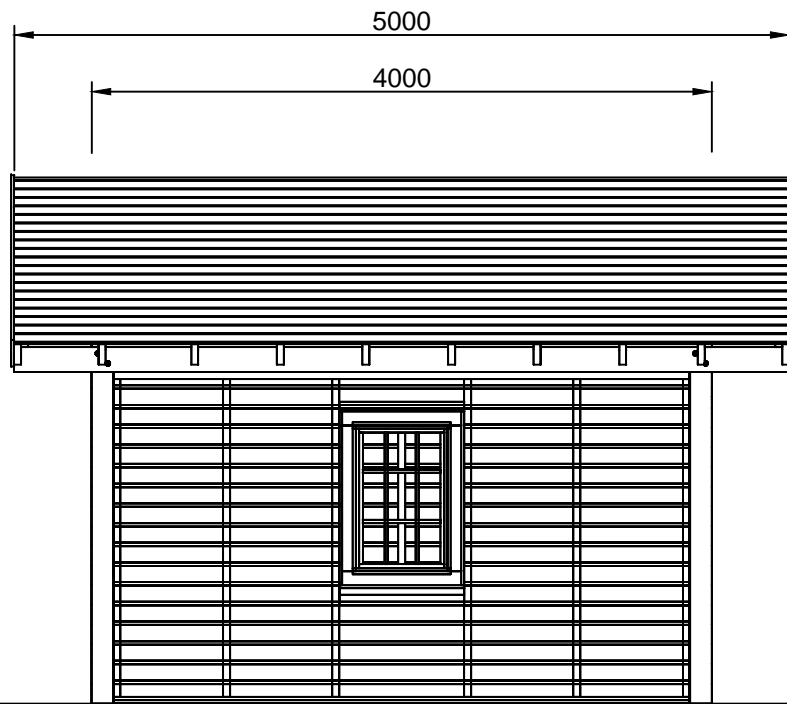

45.9026

E1

4x

E2

2x

E3

10x

E4

8x

E5

19x

B1

40x

B2

2x

Let op! Bij zwarte planken zijn minder nodig om te zagen vanwege de hoogte.

POT DEKSEL PLANK

POT DEKSEL PLANK

8x

Ø10

8x

M10x160

2x

E2

E1

372 cm

E5

32x

Ø5x90

20x

Ø5x90

Let op! Maten kunnen afwijken,  
check eerst de geleverd deur en  
of raam voor de betreffende  
inbouw maat