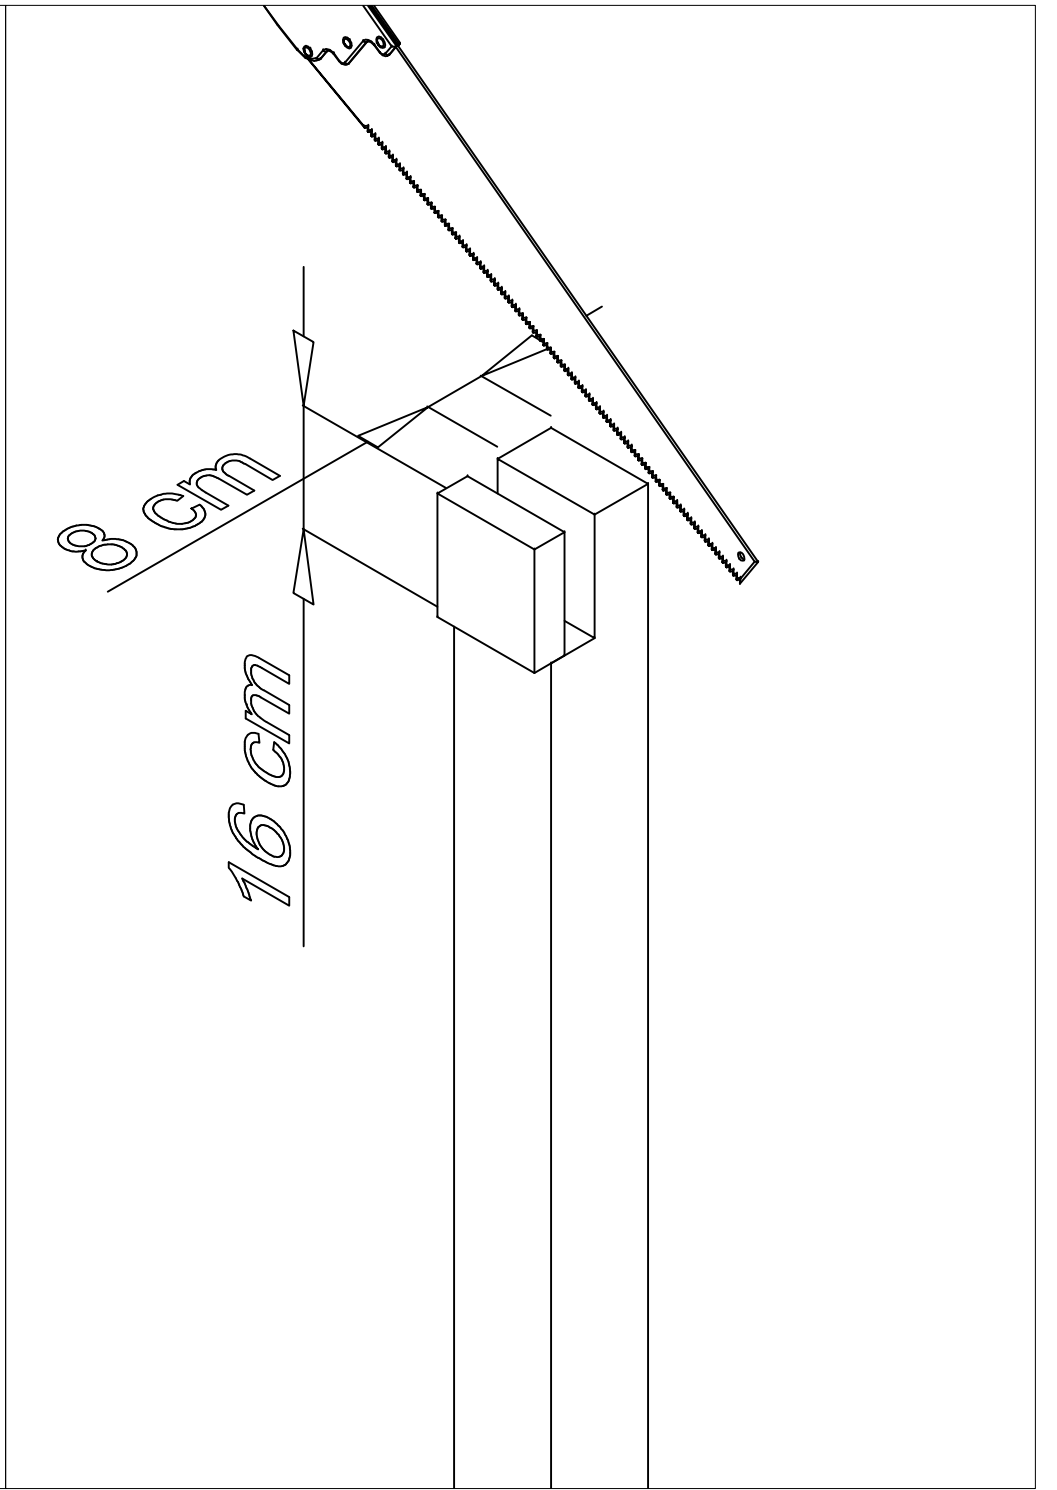

POT DEKSEL PLANK

POT DEKSEL PLANK

8x

Ø10

8x

M10x160

2x

E2

E1

372 cm

E5

32x

Ø5x90

20x

Ø5x90

Let op! Maten kunnen afwijken,  
check eerst de geleverd deur en  
of raam voor de betreffende  
inbouw maat

16x

Ø3mm

Ø5x90

E5

50x

Ø5x90

20x

Ø5x90

Let op! Maten kunnen afwijken, check eerst de geleverd deur en of raam voor de betreffende inbouw maat

16x

Ø3mm

Ø5x90

Ø6x200

4x

E4

50 cm