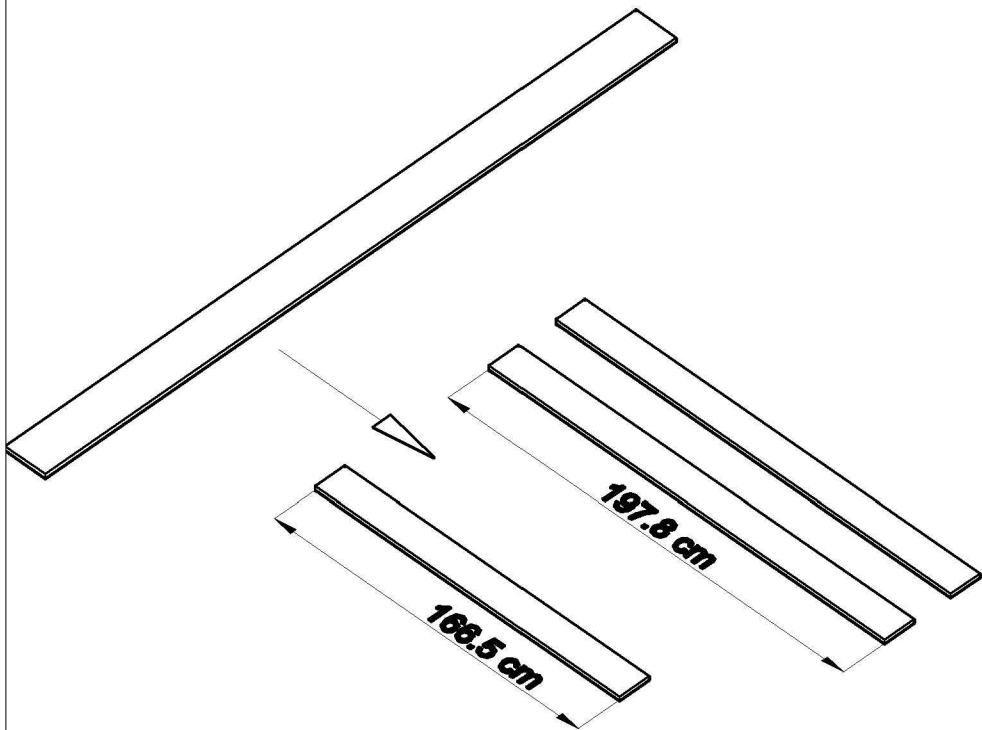

Let op! Maten kunnen afwijken, check eerst de geleverd deur en of raam voor de betreffende inbouw maat

16x

Ø3mm

Ø5x90

Ø6x200

4x

E4

50 cm

480x

Ø4x40

B3

460x

Ø4x40

B4

10x

Ø4x40

B4

12x

Ø4x40

14x

Ø3mm

Ø5x90

B2

20x

Ø4x40

T1 1:1

T2 1:1