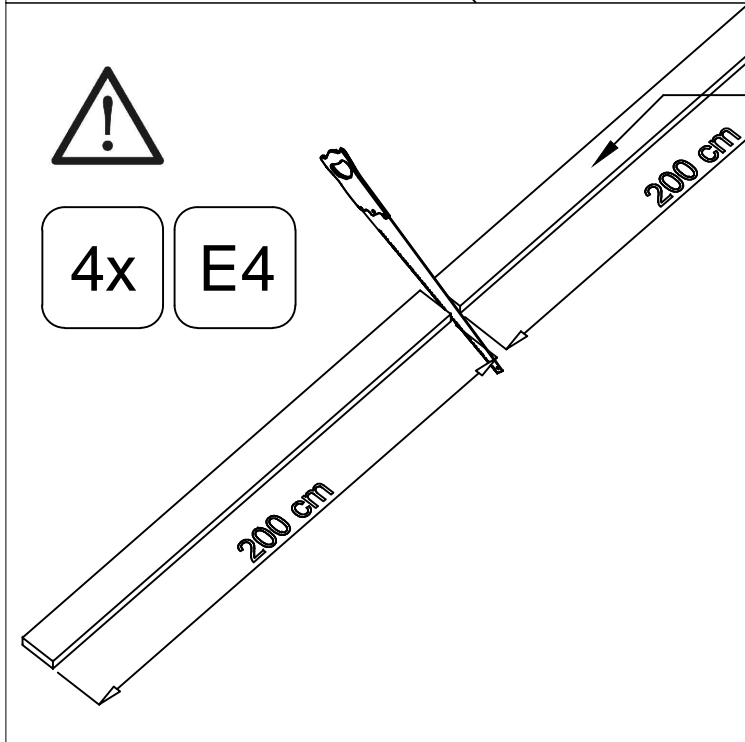

160x

Ø4x40

40x

16x

M10x120