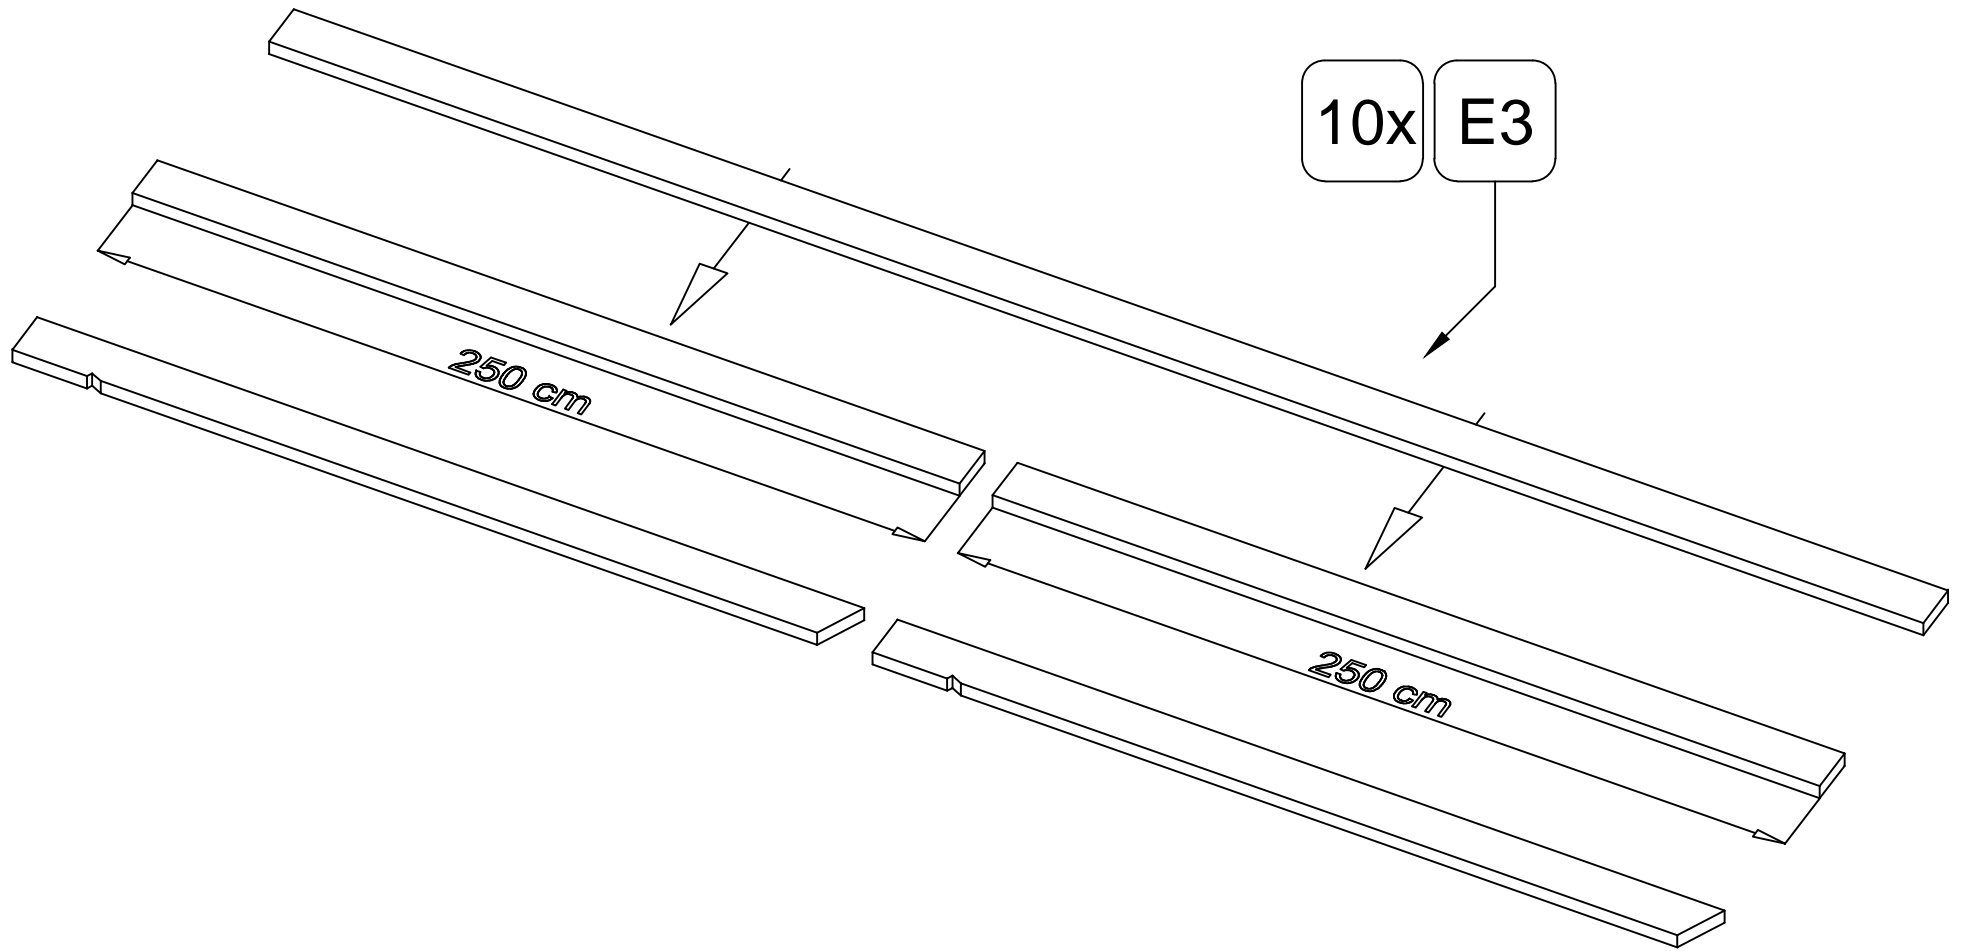

E1

372 cm

E5

32x

Ø5x90

20x

Ø5x90

Let op! Maten kunnen afwijken,  
check eerst de geleverd deur en  
of raam voor de betreffende  
inbouw maat

Let op! Maten kunnen afwijken, check eerst de geleverd deur en of raam voor de betreffende inbouw maat

16x

Ø3mm

Ø5x90

Ø6x200

4x

E4

50 cm

4.5 cm

160x

Ø4x40

40x

16x

M10x120

8x

M10x120

Ø4x40

T1 1:1

T2 1:1