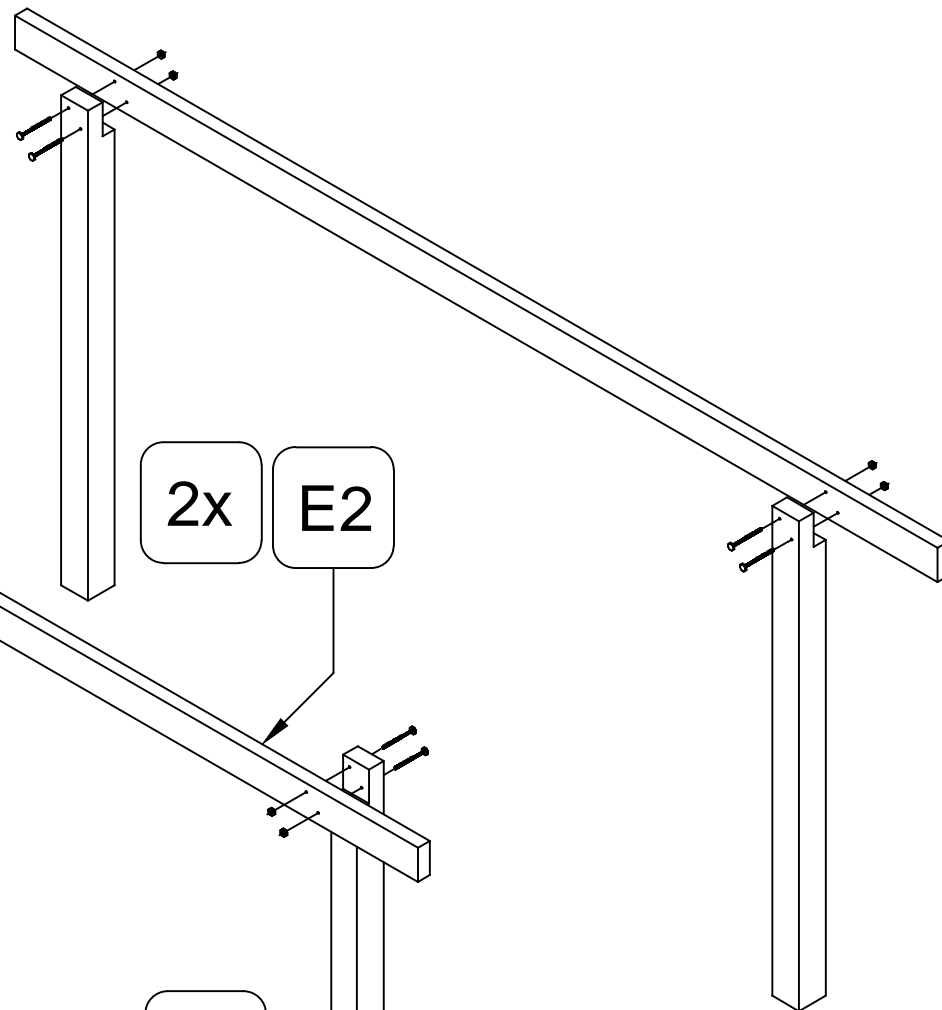

POT DEKSEL PLANK

POT DEKSEL PLANK

8x

Ø10

8x

M10x160

2x

E2

E1

372 cm

E5

32x

Ø5x90

20x

Ø5x90

Let op! Maten kunnen afwijken,  
check eerst de geleverd deur en  
of raam voor de betreffende  
inbouw maat