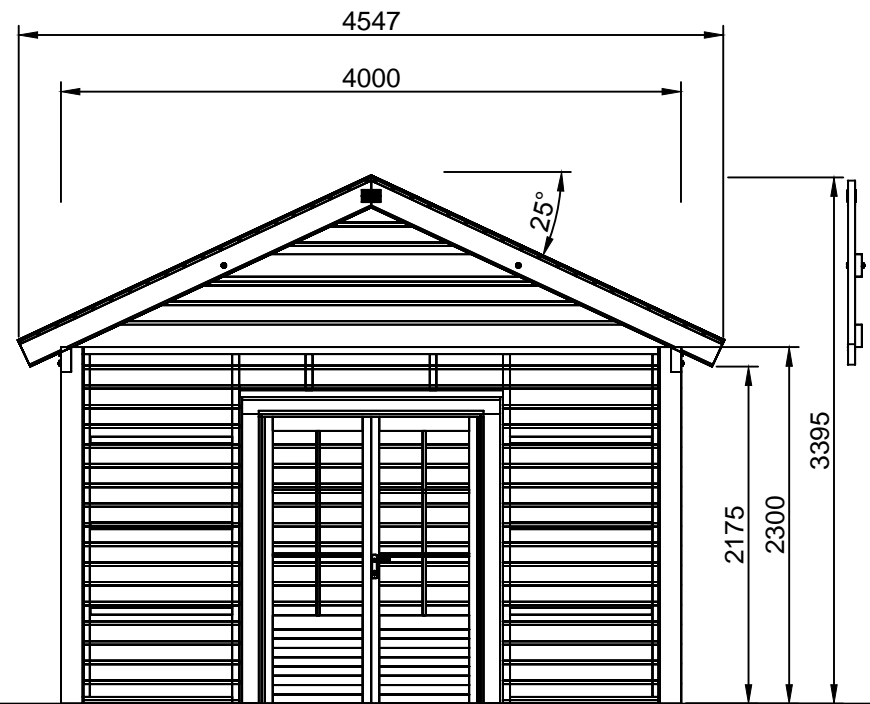

45.9026

E1

4x

E2

2x

E3

10x

E4

8x

E5

19x

B1

40x

B2

2x

Let op! Bij zwarte planken zijn minder nodig om te zagen vanwege de hoogte.

E1

372 cm

E5

32x

Ø5x90

20x

Ø5x90

Let op! Maten kunnen afwijken,  
check eerst de geleverd deur en  
of raam voor de betreffende  
inbouw maat