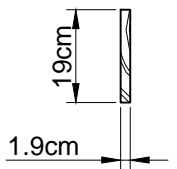

8x

E5

19x

B1

40x

B2

2x

Let op! Bij zwarte planken zijn minder nodig om te zagen vanwege de hoogte.

POT DEKSEL PLANK

POT DEKSEL PLANK

8x

Ø10

8x

M10x160

2x

E2

E1

372 cm

E5

32x

Ø5x90

20x

Ø5x90

Let op! Maten kunnen afwijken,  
check eerst de geleverd deur en  
of raam voor de betreffende  
inbouw maat

Let op! Maten kunnen afwijken, check eerst de geleverd deur en of raam voor de betreffende inbouw maat

16x

Ø3mm

Ø5x90

Ø6x200

4x

E4

50 cm