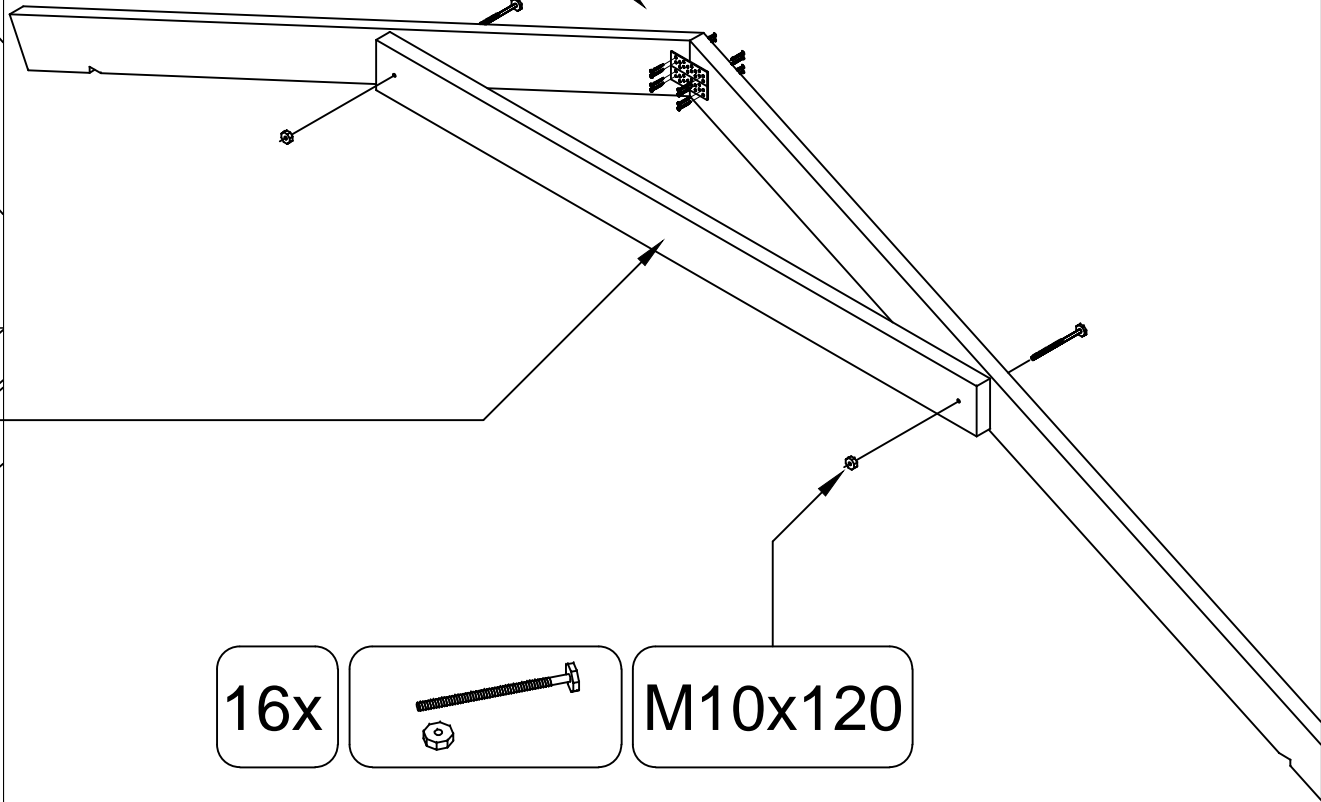

E1

372 cm

E5

32x

Ø5x90

20x

Ø5x90

Let op! Maten kunnen afwijken,  
check eerst de geleverd deur en  
of raam voor de betreffende  
inbouw maat

Let op! Maten kunnen afwijken, check eerst de geleverd deur en of raam voor de betreffende inbouw maat

16x

Ø3mm

Ø5x90

Ø6x200

4x

E4

50 cm

4.5 cm

160x

Ø4x40

40x

16x

M10x120

8x

M10x120

Ø4x40

T1 1:1

T2 1:1