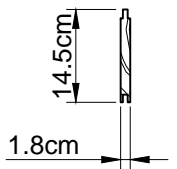

8x

E5

19x

B1

40x

B2

2x

Let op! Bij zwarte planken zijn minder nodig om te zagen vanwege de hoogte.

POT DEKSEL PLANK

POT DEKSEL PLANK

8x

Ø10

8x

M10x160

2x

E2

E1

372 cm

E5

32x

Ø5x90

20x

Ø5x90

Let op! Maten kunnen afwijken,  
check eerst de geleverd deur en  
of raam voor de betreffende  
inbouw maat

Let op! Maten kunnen afwijken, check eerst de geleverd deur en of raam voor de betreffende inbouw maat

16x

Ø3mm

Ø5x90

Ø6x200

4x

E4

50 cm