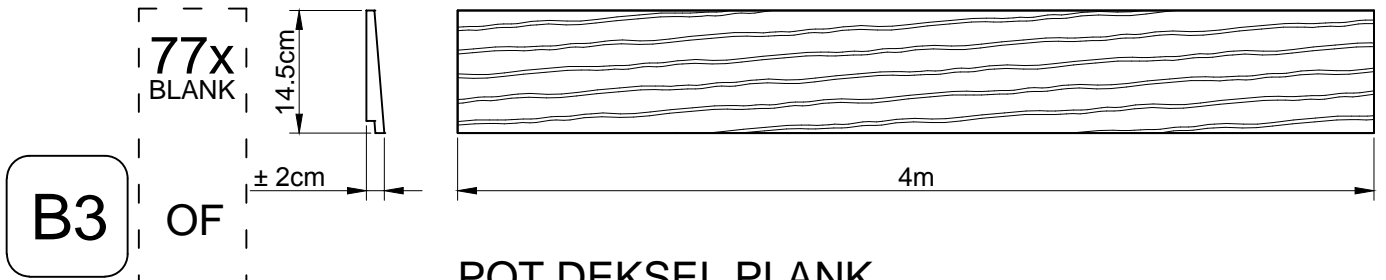

Let op! Bij zwarte planken zijn minder nodig om te zagen vanwege de hoogte.

POT DEKSEL PLANK