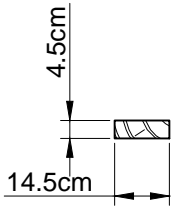

E1

4x

E2

2x

E3

10x

E4

8x

E5

19x

B1

40x

B2

2x