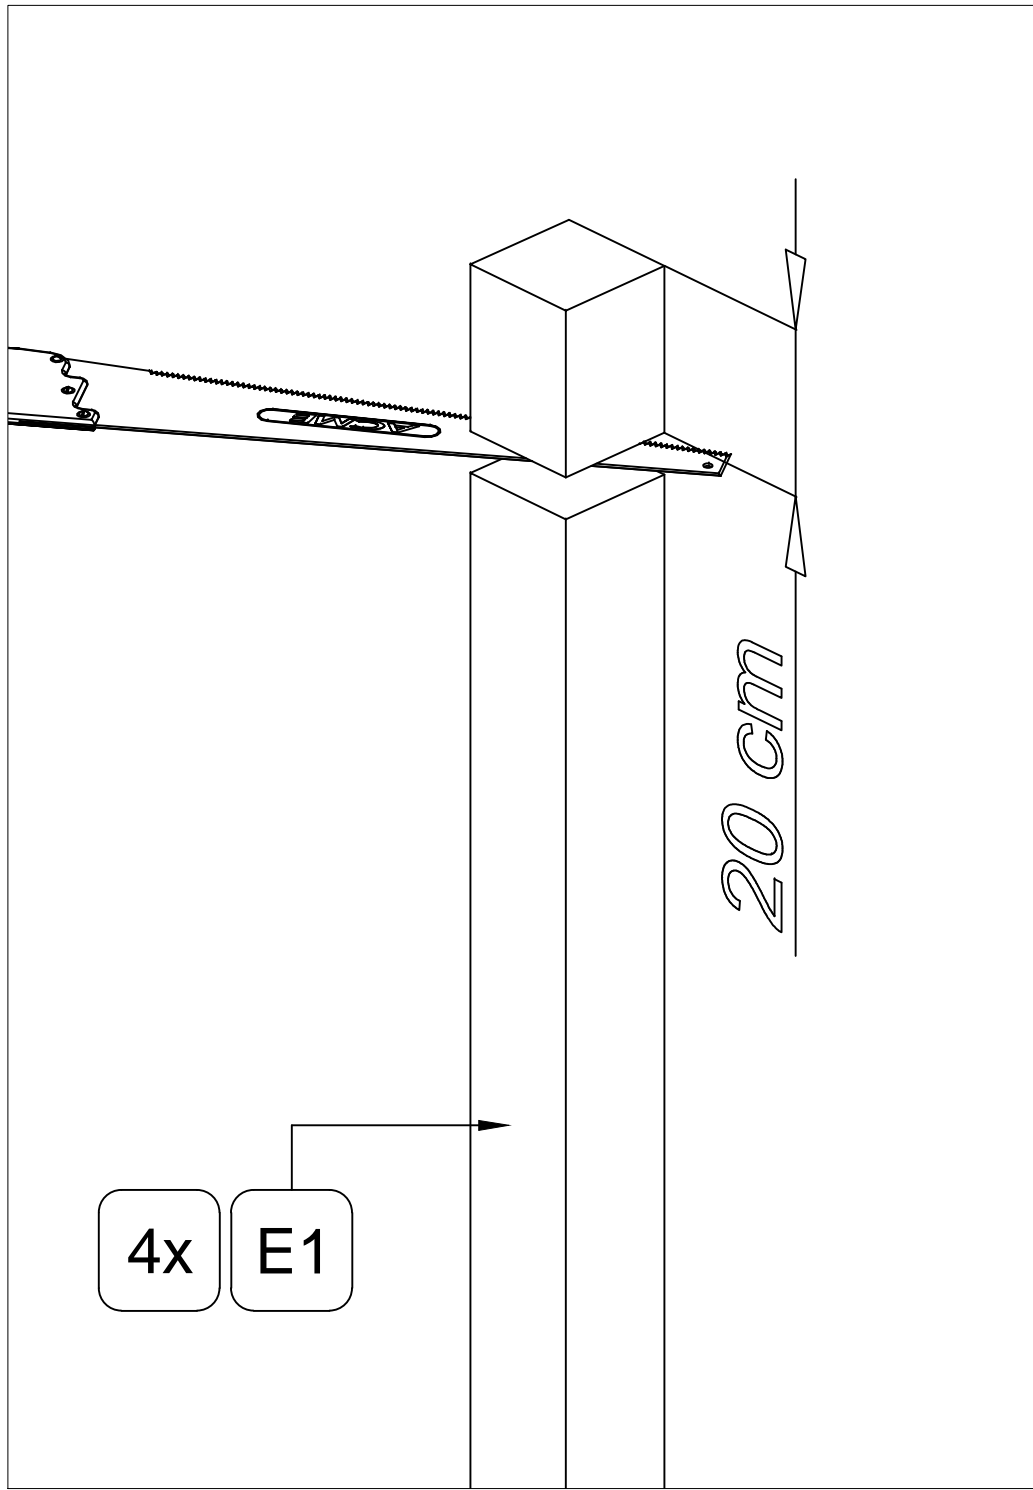

POT DEKSEL PLANK

POT DEKSEL PLANK

8x

Ø10

8x

M10x160

2x

E2

E1

372 cm

E5

32x

Ø5x90

20x

Ø5x90

Let op! Maten kunnen afwijken,  
check eerst de geleverd deur en  
of raam voor de betreffende  
inbouw maat

Let op! Maten kunnen afwijken, check eerst de geleverd deur en of raam voor de betreffende inbouw maat

16x

Ø3mm

Ø5x90

Ø6x200

4x

E4

50 cm

Ø4x40

T1 1:1

T2 1:1