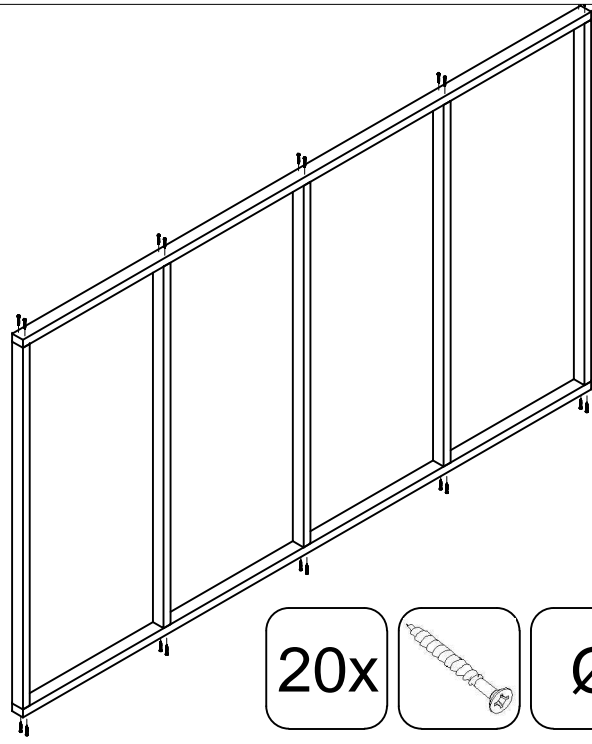

POT DEKSEL PLANK

POT DEKSEL PLANK

8x

Ø10

8x

M10x160

2x

E2

E1

372 cm

E5

32x

Ø5x90

20x

Ø5x90

Let op! Maten kunnen afwijken,  
check eerst de geleverd deur en  
of raam voor de betreffende  
inbouw maat

Let op! Maten kunnen afwijken, check eerst de geleverd deur en of raam voor de betreffende inbouw maat

16x

Ø3mm

Ø5x90

Ø6x200

4x

E4

50 cm