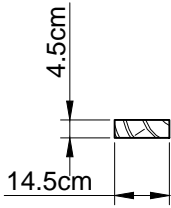

8x

E5

19x

B1

40x

B2

2x

Let op! Bij zwarte planken zijn minder nodig om te zagen vanwege de hoogte.

E1

372 cm

E5

32x

Ø5x90

20x

Ø5x90

Let op! Maten kunnen afwijken,  
check eerst de geleverd deur en  
of raam voor de betreffende  
inbouw maat

Let op! Maten kunnen afwijken, check eerst de geleverd deur en of raam voor de betreffende inbouw maat

16x

Ø3mm

Ø5x90

Ø6x200

4x

E4

50 cm

Ø4x40

T1 1:1

T2 1:1