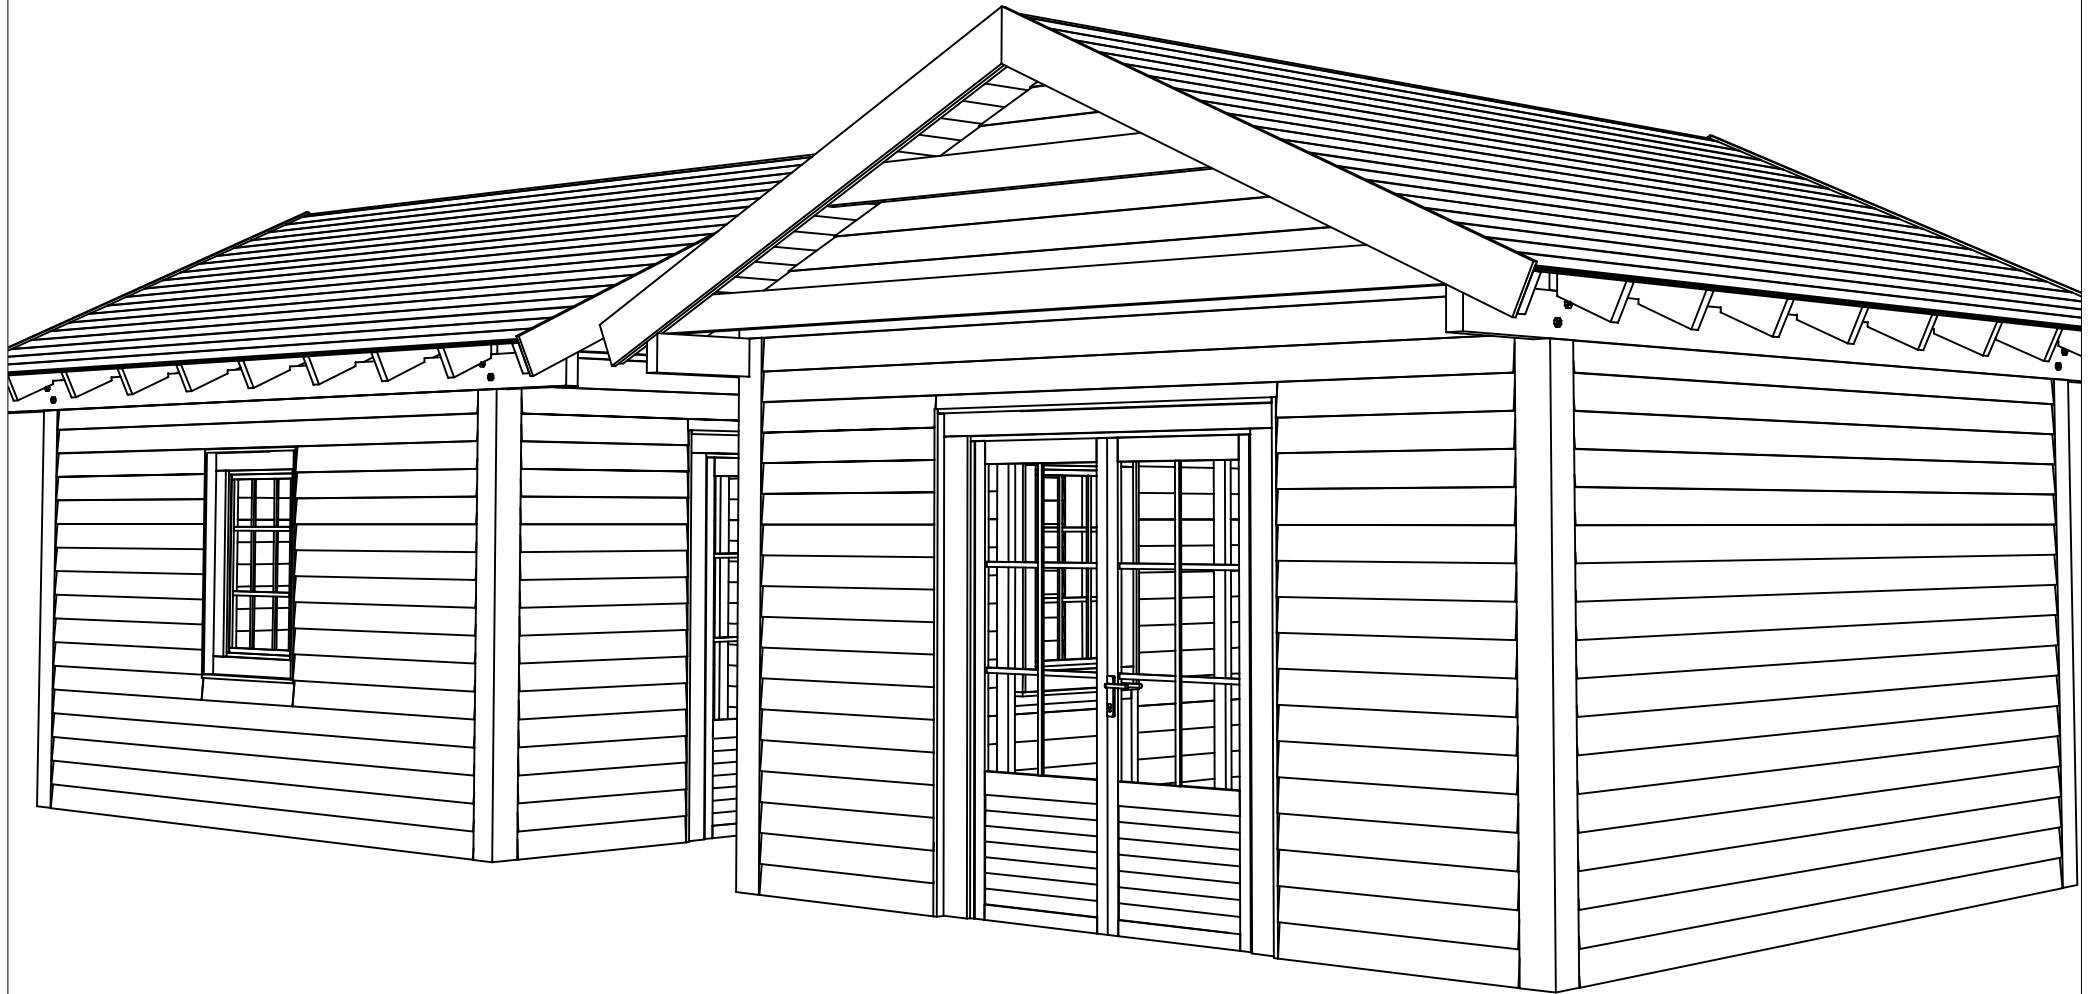

45.9026

E1

4x

E2

2x

E3

10x

E4

8x

E5

19x

B1

40x

B2

2x

Let op! Bij zwarte planken zijn minder nodig om te zagen vanwege de hoogte.

POT DEKSEL PLANK

POT DEKSEL PLANK

8x

Ø10

8x

M10x160

2x

E2