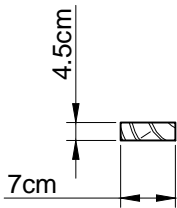

8x

E5

19x

B1

40x

B2

2x

Let op! Bij zwarte planken zijn minder nodig om te zagen vanwege de hoogte.

E1

372 cm

E5

32x

Ø5x90

20x

Ø5x90

Let op! Maten kunnen afwijken,  
check eerst de geleverd deur en  
of raam voor de betreffende  
inbouw maat

Let op! Maten kunnen afwijken, check eerst de geleverd deur en of raam voor de betreffende inbouw maat

16x

Ø3mm

Ø5x90

Ø6x200

4x

E4

50 cm

Ø4x40

T1 1:1

T2 1:1