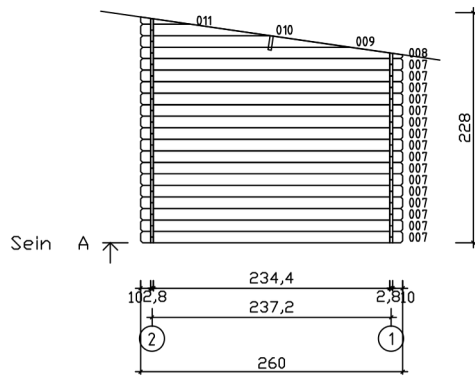

Pos	Drawing Haus Mila 28mm	Pcs	Profile (cm)	Length (cm)
001		1	2.8x5.7	290
002		16	2.8x11.4	290
003		2	2.8x11.4	310
004		2	2.8x5.7	69.3
005		32	2.8x11.4	69.3
006		1	2.8x11.4	290
007		32	2.8x11.4	260
008		2	2.8x11.4	260
009		2	2.8x11.4	207.7
010		2	2.8x11.4	128.6
011		2	2.8x7.1	49.5
PR1		1	4.3x14.5	310
	DOOR 150x189	1		
012	ROOF BOARDS/DACHBRETT/VOILIGE 	28 23	11.2x1.6 13.7x1.6	283 283
013	ROOF EDGE REINFORCEMENT / TRAUENLEISTE / TASSEAU 	2	2.6x3.2	310
014	FASCIA BOARD/GIEBELLENDE/PLANCHE DE RIVE (FACADE) 	2	1.8x12.0	313.6
015	FASCIA BOARD/GIEBELLENDE/PLANCHE DE RIVE (FACADE) 	2	1.8x12.0	283
Kood Haus Mila 28mm		Mater Jol		File Haus Mila 28mm

Kood	Haus Mila 28mm	Leht	1
Joonis	SEIN A	Mootkava	1:50
Materjal	2,8x11,4	Kuup.	
Joonestas		File	Haus Mila 28mm n

Kood	Haus Mila 28mm	Leht	1
Joonis	SEIN A	Mootkava	1:50
Materjal	2.8x11.4	Kuup.	
Joonestas		File	Haus Mila 28mm

Kood	Haus Mila 28mm	Leht	3
Joonis	SEIN 1	Mootkava	1:50
Materjal	2.8x11.4	Kuup.	
Joonestas		File	Haus Mila 28mm

COUNTRYWOOD

De weergegeven opbouw instructies en maatvoering zijn gebaseerd op het standaardmodel van deze blokhut. Omdat wij samenwerken met meerdere producenten, kunnen lichte afwijkingen voorkomen in constructie, detaillering, houtbewerking of afmetingen. Bij iedere levering wordt een geprinte versie van de opbouw instructies meegeleverd. Deze instructies maken onderdeel uit van de levering en zijn leidend bij montage en uitvoering. Aan deze algemene, online of vooraf verstrekte versie kunnen geen rechten worden ontleend. Eventuele afwijkingen geven geen recht op schadevergoeding, ontbinding of andere aanspraken, tenzij schriftelijk anders overeengekomen.