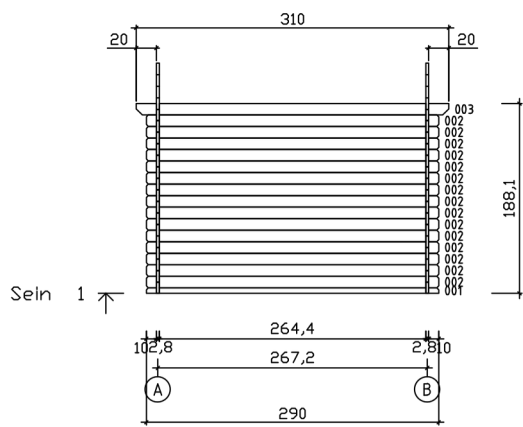

Pos	Drawing Haus Mila 28mm	Pcs	Profile (cm)	Length (cm)
001		1	2.8x5.7	290
002		16	2.8x11.4	290
003		2	2.8x11.4	310
004		2	2.8x5.7	69.3
005		32	2.8x11.4	69.3
006		1	2.8x11.4	290
007		32	2.8x11.4	260
008		2	2.8x11.4	260
009		2	2.8x11.4	207.7
010		2	2.8x11.4	128.6
011		2	2.8x7.1	49.5
PR1		1	4.3x14.5	310
	DOOR 150x189	1		
012	ROOF BOARDS/DACHBRETT/VOILIGE 	28 23	11.2x1.6 13.7x1.6	283 283
013	ROOF EDGE REINFORCEMENT / TRAUENLEISTE / TASSEAU 	2	2.6x3.2	310
014	FASCIA BOARD/GIEBELLENDE/PLANCHE DE RIVE (FACADE) 	2	1.8x12.0	313.6
015	FASCIA BOARD/GIEBELLENDE/PLANCHE DE RIVE (FACADE) 	2	1.8x12.0	283
Kood Haus Mila 28mm		Mater Jol		File Haus Mila 28mm

Kood	Haus Mila 28mm	Leht	1
Joonis	SEIN A	Mootkava	1:50
Materjal	2,8x11,4	Kuup.	
Joonestas		File	Haus Mila 28mm n

Kood	Haus Mila 28mm	Leht	1
Joonis	SEIN A	Mootkava	1:50
Materjal	2.8x11.4	Kuup.	
Joonestas		File	Haus Mila 28mm

Kood	Haus Mila 28mm	Leht	3
Joonis	SEIN 1	Mootkava	1:50
Materjal	2.8x11.4	Kuup.	
Joonestas		File	Haus Mila 28mm

COUNTRYWOOD

De weergegeven opbouw instructies en maatvoering zijn gebaseerd op het standaardmodel van deze blokhut. Omdat wij samenwerken met meerdere producenten, kunnen lichte afwijkingen voorkomen in constructie, detaillering, houtbewerking of afmetingen. Bij iedere levering wordt een geprinte versie van de opbouw instructies meegeleverd. Deze instructies maken onderdeel uit van de levering en zijn leidend bij montage en uitvoering. Aan deze algemene, online of vooraf verstrekte versie kunnen geen rechten worden ontleend. Eventuele afwijkingen geven geen recht op schadevergoeding, ontbinding of andere aanspraken, tenzij schriftelijk anders overeengekomen.