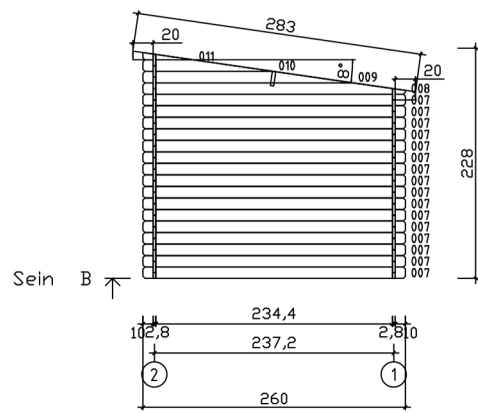

Pos	Drawing Haus Mila 28mm	Pcs	Profile (cm)	Length (cm)
001		1	2.8x5.7	290
002		16	2.8x11.4	290
003		2	2.8x11.4	310
004		2	2.8x5.7	69.3
005		32	2.8x11.4	69.3
006		1	2.8x11.4	290
007		32	2.8x11.4	260
008		2	2.8x11.4	260
009		2	2.8x11.4	207.7
010		2	2.8x11.4	128.6
011		2	2.8x7.1	49.5
PR1		1	4.3x14.5	310
	DOOR 150x189	1		
012	ROOF BOARDS/DACHBRETT/VOILIGE 	28 23	11.2x1.6 13.7x1.6	283 283
013	ROOF EDGE REINFORCEMENT / TRAUENLEISTE / TASSEAU 	2	2.6x3.2	310
014	FASCIA BOARD/GIEBELLENDE/PLANCHE DE RIVE (FACADE) 	2	1.8x12.0	313.6
015	FASCIA BOARD/GIEBELLENDE/PLANCHE DE RIVE (FACADE) 	2	1.8x12.0	283
Kood Haus Mila 28mm		Mater Jol		File Haus Mila 28mm

Kood	Haus Mila 28mm	Leht	1
Joonis	SEIN A	Mootkava	1:50
Materjal	2,8x11,4	Kuup.	
Joonestas		File	Haus Mila 28mm n

Kood	Haus Mila 28mm	Leht	1
Joonis	SEIN A	Mootkava	1:50
Materjal	2.8x11.4	Kuup.	
Joonestas		File	Haus Mila 28mm

Kood	Haus Mila 28mm	Leht	3
Joonis	SEIN 1	Mootkava	1:50
Materjal	2.8x11.4	Kuup.	
Joonestas		File	Haus Mila 28mm

COUNTRYWOOD

De weergegeven opbouw instructies en maatvoering zijn gebaseerd op het standaardmodel van deze blokhut. Omdat wij samenwerken met meerdere producenten, kunnen lichte afwijkingen voorkomen in constructie, detaillering, houtbewerking of afmetingen. Bij iedere levering wordt een geprinte versie van de opbouw instructies meegeleverd. Deze instructies maken onderdeel uit van de levering en zijn leidend bij montage en uitvoering. Aan deze algemene, online of vooraf verstrekte versie kunnen geen rechten worden ontleend. Eventuele afwijkingen geven geen recht op schadevergoeding, ontbinding of andere aanspraken, tenzij schriftelijk anders overeengekomen.