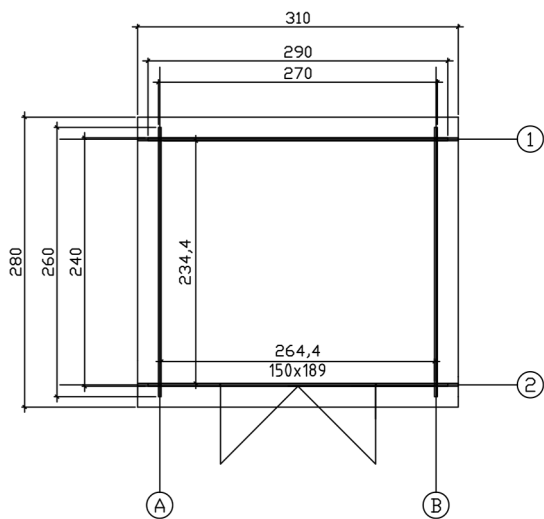

Pos	Drawing Haus Mila 28mm	Pcs	Profile (cm)	Length (cm)
001		1	2.8x5.7	290
002		16	2.8x11.4	290
003		2	2.8x11.4	310
004		2	2.8x5.7	69.3
005		32	2.8x11.4	69.3
006		1	2.8x11.4	290
007		32	2.8x11.4	260
008		2	2.8x11.4	260
009		2	2.8x11.4	207.7
010		2	2.8x11.4	128.6
011		2	2.8x7.1	49.5
PR1		1	4.3x14.5	310
	DOOR 150x189	1		
012	ROOF BOARDS/DACHBRETT/VOILIGE 	28 23	11.2x1.6 13.7x1.6	283 283
013	ROOF EDGE REINFORCEMENT / TRAUENLEISTE / TASSEAU 	2	2.6x3.2	310
014	FASCIA BOARD/GIEBELLENDE/PLANCHE DE RIVE (FACADE) 	2	1.8x12.0	313.6
015	FASCIA BOARD/GIEBELLENDE/PLANCHE DE RIVE (FACADE) 	2	1.8x12.0	283
Kood Haus Mila 28mm		Mater Jol		File Haus Mila 28mm

Kood	Haus Mila 28mm	Leht	1
Joonis	SEIN A	Mootkava	1:50
Materjal	2,8x11,4	Kuup.	
Joonestas		File	Haus Mila 28mm n

Kood	Haus Mila 28mm	Leht	1
Joonis	SEIN A	Mootkava	1:50
Materjal	2.8x11.4	Kuup.	
Joonestas		File	Haus Mila 28mm

Kood	Haus Mila 28mm	Leht	3
Joonis	SEIN 1	Mootkava	1:50
Materjal	2.8x11.4	Kuup.	
Joonestas		File	Haus Mila 28mm

COUNTRYWOOD

De weergegeven opbouw instructies en maatvoering zijn gebaseerd op het standaardmodel van deze blokhut. Omdat wij samenwerken met meerdere producenten, kunnen lichte afwijkingen voorkomen in constructie, detaillering, houtbewerking of afmetingen. Bij iedere levering wordt een geprinte versie van de opbouw instructies meegeleverd. Deze instructies maken onderdeel uit van de levering en zijn leidend bij montage en uitvoering. Aan deze algemene, online of vooraf verstrekte versie kunnen geen rechten worden ontleend. Eventuele afwijkingen geven geen recht op schadevergoeding, ontbinding of andere aanspraken, tenzij schriftelijk anders overeengekomen.