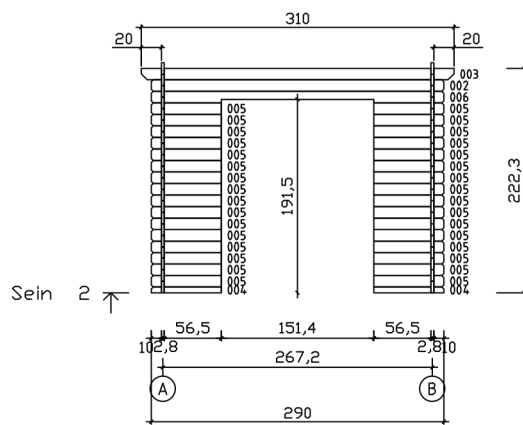

Pos	Drawing Haus Mila 28mm	Pcs	Profile (cm)	Length (cm)
001		1	2.8x5.7	290
002		16	2.8x11.4	290
003		2	2.8x11.4	310
004		2	2.8x5.7	69.3
005		32	2.8x11.4	69.3
006		1	2.8x11.4	290
007		32	2.8x11.4	260
008		2	2.8x11.4	260
009		2	2.8x11.4	207.7
010		2	2.8x11.4	128.6
011		2	2.8x7.1	49.5
PR1		1	4.3x14.5	310
	DOOR 150x189	1		
012	ROOF BOARDS/DACHBRETT/VOILIGE 	28 23	11.2x1.6 13.7x1.6	283 283
013	ROOF EDGE REINFORCEMENT / TRAUENLEISTE / TASSEAU 	2	2.6x3.2	310
014	FASCIA BOARD/GIEBELLENDE/PLANCHE DE RIVE (FACADE) 	2	1.8x12.0	313.6
015	FASCIA BOARD/GIEBELLENDE/PLANCHE DE RIVE (FACADE) 	2	1.8x12.0	283
Kood Haus Mila 28mm		Mater Jol		File Haus Mila 28mm

Kood	Haus Mila 28mm	Leht	1
Joonis	SEIN A	Mootkava	1:50
Materjal	2,8x11,4	Kuup.	
Joonestas		File	Haus Mila 28mm n

Kood	Haus Mila 28mm	Leht	1
Joonis	SEIN A	Mootkava	1:50
Materjal	2.8x11.4	Kuup.	
Joonestas		File	Haus Mila 28mm

Kood	Haus Mila 28mm	Leht	3
Joonis	SEIN 1	Mootkava	1:50
Materjal	2.8x11.4	Kuup.	
Joonestas		File	Haus Mila 28mm

COUNTRYWOOD

De weergegeven opbouw instructies en maatvoering zijn gebaseerd op het standaardmodel van deze blokhut. Omdat wij samenwerken met meerdere producenten, kunnen lichte afwijkingen voorkomen in constructie, detaillering, houtbewerking of afmetingen. Bij iedere levering wordt een geprinte versie van de opbouw instructies meegeleverd. Deze instructies maken onderdeel uit van de levering en zijn leidend bij montage en uitvoering. Aan deze algemene, online of vooraf verstrekte versie kunnen geen rechten worden ontleend. Eventuele afwijkingen geven geen recht op schadevergoeding, ontbinding of andere aanspraken, tenzij schriftelijk anders overeengekomen.