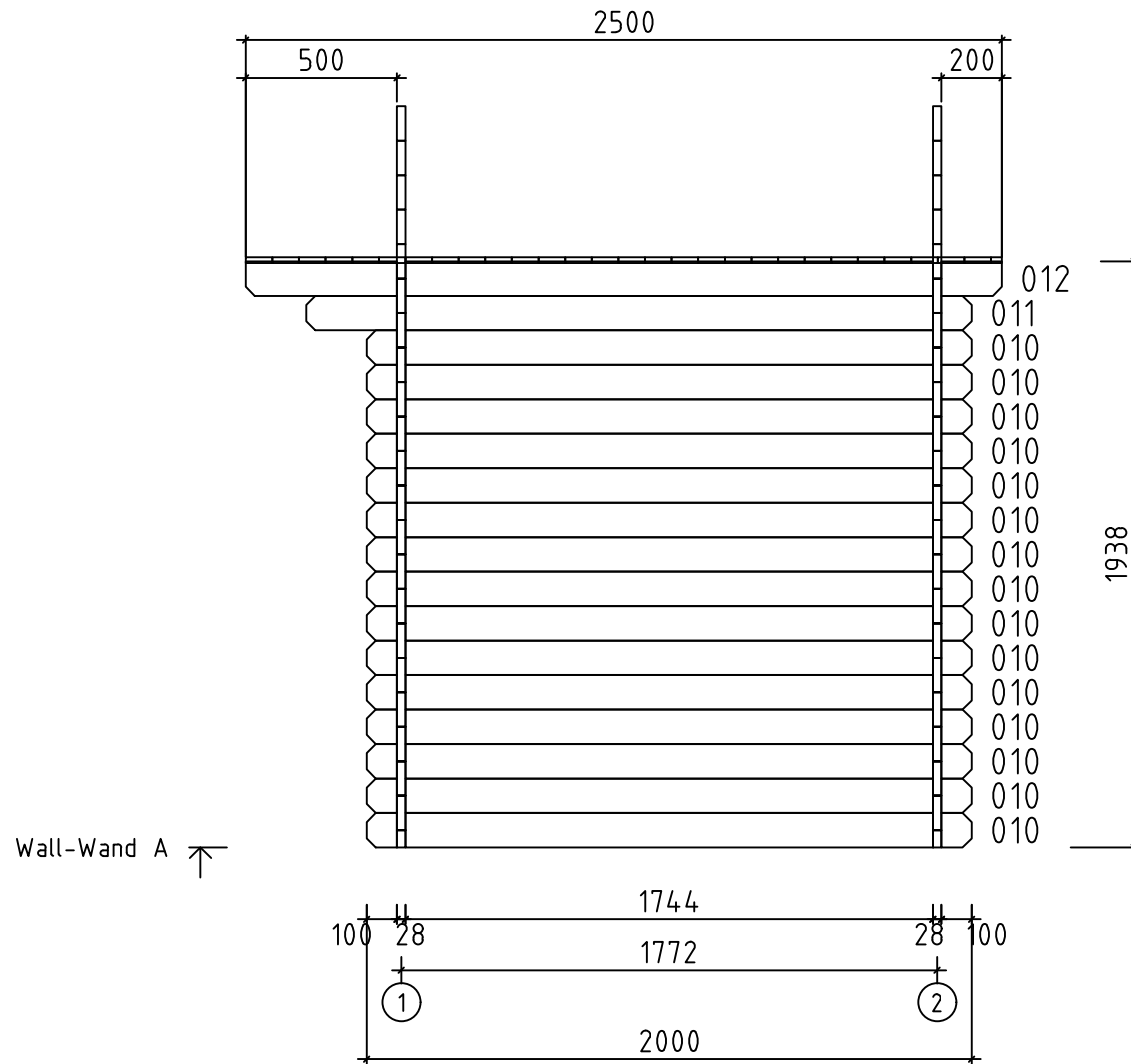

Wall log 28 mm

	id	size (h x w)	Pcs
Doors	DGD-2	1880 x 1610 mm	1

Anja28

Pos	Specification-Spezifikation-Specificatie	St.	Profile (mm)	Length (mm)
001		2	28x57	2950
002		32	28x114	670
008		16	28x114	2950
010		30	28x114	2000
011		2	28x114	2200
012		1	28x114	2500
013		1	28x114	2500
W1-1		1		
W2-1		1		
PR1	 Purlin-Dakbalk-Dachpfette	2	44x144	2500
PR2	 Purlin-Dakbalk-Dachpfette	1	44x144	2500
DP-1	Roof board-Dachbrett-Dakplank 	58	88x18	1650
L-1	Eave Slat-Traufenleiste-Afdekljst 	2	40x18	2500
L-2	Facia Board-Giebelblende-Gevelplank 	4	18x120	1690
L-3	Facia Slat-Giebelleiste-Gevelljst 	4	40x18	1690
D1	Diamond 	2		
	Double Door Set-Doppeltür Satz-Dubbele Deur Set 	1		
	Nail-Nagel-Spijker 1.6x30 	15	1.6x30	
	DOOR 1600x1850  Door Glazing Bar Türsprossen Deurroeden 	1		
Kood	Materjal	File	Anja28.dwg	Leht 1/1

H = 1.700 m
 TOTAL: 4.70 m²

Model	Anja28	Page	
Client		Scale	1:25
Material	28x114	Date	10.11.2021
Company		File	Anja28.dwg

Model	Anja28	Page	4
Client		Scale	1:25
Material	2.8x11.4	Date	10.11.2021
Company		File	Anja28.dwg

Model	Anja28	Page	5
Client		Scale	1:25
Material	2.8x11.4	Date	10.11.2021
Company		File	Anja28.dwg

Model	Anja28	Page	2
Client		Scale	1:25
Material	2.8x11.4	Date	10.11.2021
Company		File	Anja28.dwg

Model	Anja28	Page	3
Client		Scale	1:25
Material	2.8x11.4	Date	10.11.2021
Company		File	Anja28.dwg

Model	Anja28	Page	
Client		Scale	1:25
Material	28x114	Date	10.11.2021
Company		File	Anja28.dwg

ADJUSTABLE HINGES

3.

1.

TYPE- B
4x60

TYPE- A
5x70

2.

OPTIONS