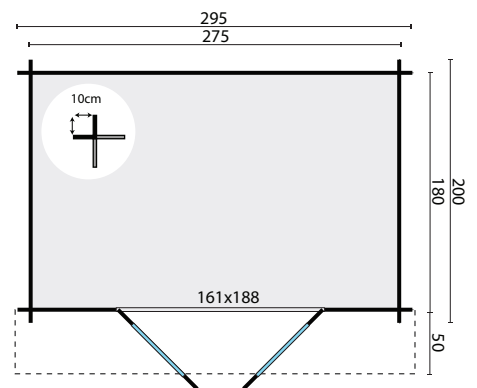

TUINDECO

LEADING IN GARDEN PRODUCTS

40.0201 Anja

All sizes are approximate and in cm

 4,7m²

 10,0m³

 8,3m²

-

 28mm

 4mm

404kg

400x114x38cm

**cabin:
Anja**

Size (m) 2,95 (+0,5 m overhang) x 2,00

Lower Wall Height 1940 mm

Ridge Height 2450 mm

Wall log 28 mm

	id	size (h x w)	Pcs
Doors	DGD-2	1880 x 1610 mm	1

Anja28

Pos	Specification-Spezifikation-Specificatie	St.	Profile (mm)	Length (mm)
001		2	28x57	2950
002		32	28x114	670
008		16	28x114	2950
010		30	28x114	2000
011		2	28x114	2200
012		1	28x114	2500
013		1	28x114	2500
W1-1		1		
W2-1		1		
PR1	 Purlin-Dakbalk-Dachpfette	2	44x144	2500
PR2	 Purlin-Dakbalk-Dachpfette	1	44x144	2500
DP-1	Roof board-Dachbrett-Dakplank 	58	88x18	1650
L-1	Eave Slat-Traufenleiste-Afdekljst 	2	40x18	2500
L-2	Facia Board-Giebelblende-Gevelplank 	4	18x120	1690
L-3	Facia Slat-Giebelleiste-Gevelljst 	4	40x18	1690
D1	Diamond 	2		
	Double Door Set-Doppeltür Satz-Dubbele Deur Set 	1		
	Nail-Nagel-Spijker 1.6x30 	15	1.6x30	
	DOOR 1600x1850  Door Glazing Bar Türsprossen Deurroeden 	1		
Kood	Materjal	File	Anja28.dwg	Leht 1/1

H = 1.700 m
 TOTAL: 4.70 m²

Model	Anja28	Page	
Client		Scale	1:25
Material	28x114	Date	10.11.2021
Company		File	Anja28.dwg

Model	Anja28	Page	4
Client		Scale	1:25
Material	2.8x11.4	Date	10.11.2021
Company		File	Anja28.dwg