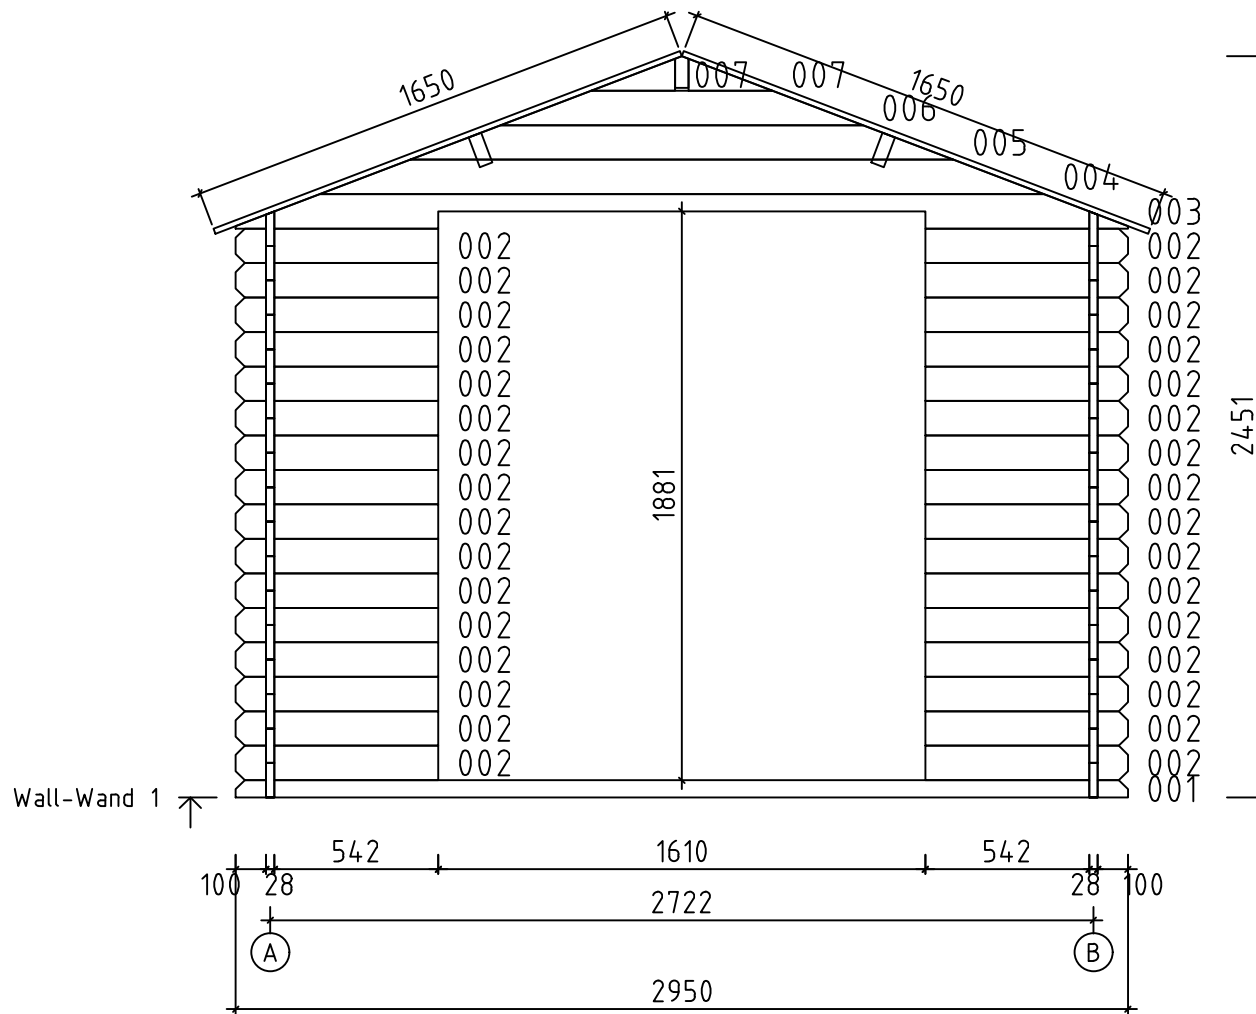

 28mm

 4mm

404kg

400x114x38cm

**cabin:
Anja**

Size (m) 2,95 (+0,5 m overhang) x 2,00

Lower Wall Height 1940 mm

Ridge Height 2450 mm

Wall log 28 mm

	id	size (h x w)	Pcs
Doors	DGD-2	1880 x 1610 mm	1

Anja28

Pos	Specification-Spezifikation-Specificatie	St.	Profile (mm)	Length (mm)
001		2	28x57	2950
002		32	28x114	670
008		16	28x114	2950
010		30	28x114	2000
011		2	28x114	2200
012		1	28x114	2500
013		1	28x114	2500
W1-1		1		
W2-1		1		
PR1	 Purlin-Dakbalk-Dachpfette	2	44x144	2500
PR2	 Purlin-Dakbalk-Dachpfette	1	44x144	2500
DP-1	Roof board-Dachbrett-Dakplank 	58	88x18	1650
L-1	Eave Slat-Traufenleiste-Afdekljst 	2	40x18	2500
L-2	Facia Board-Giebelblende-Gevelplank 	4	18x120	1690
L-3	Facia Slat-Giebelleiste-Gevelljst 	4	40x18	1690
D1	Diamond 	2		
	Double Door Set-Doppeltür Satz-Dubbele Deur Set 	1		
	Nail-Nagel-Spijker 1.6x30 	15	1.6x30	
	DOOR 1600x1850  Door Glazing Bar Türsprossen Deurroeden 	1		
Kood	Materjal	File	Anja28.dwg	Leht 1/1

H = 1.700 m
 TOTAL: 4.70 m²

Model	Anja28	Page	
Client		Scale	1:25
Material	28x114	Date	10.11.2021
Company		File	Anja28.dwg

Model	Anja28	Page	4
Client		Scale	1:25
Material	2.8x11.4	Date	10.11.2021
Company		File	Anja28.dwg

Model	Anja28	Page	
Client		Scale	1:25
Material	28x114	Date	10.11.2021
Company		File	Anja28.dwg

ADJUSTABLE HINGES

3.

1.

TYPE- B
4x60

TYPE- A
5x70

2.

OPTIONS