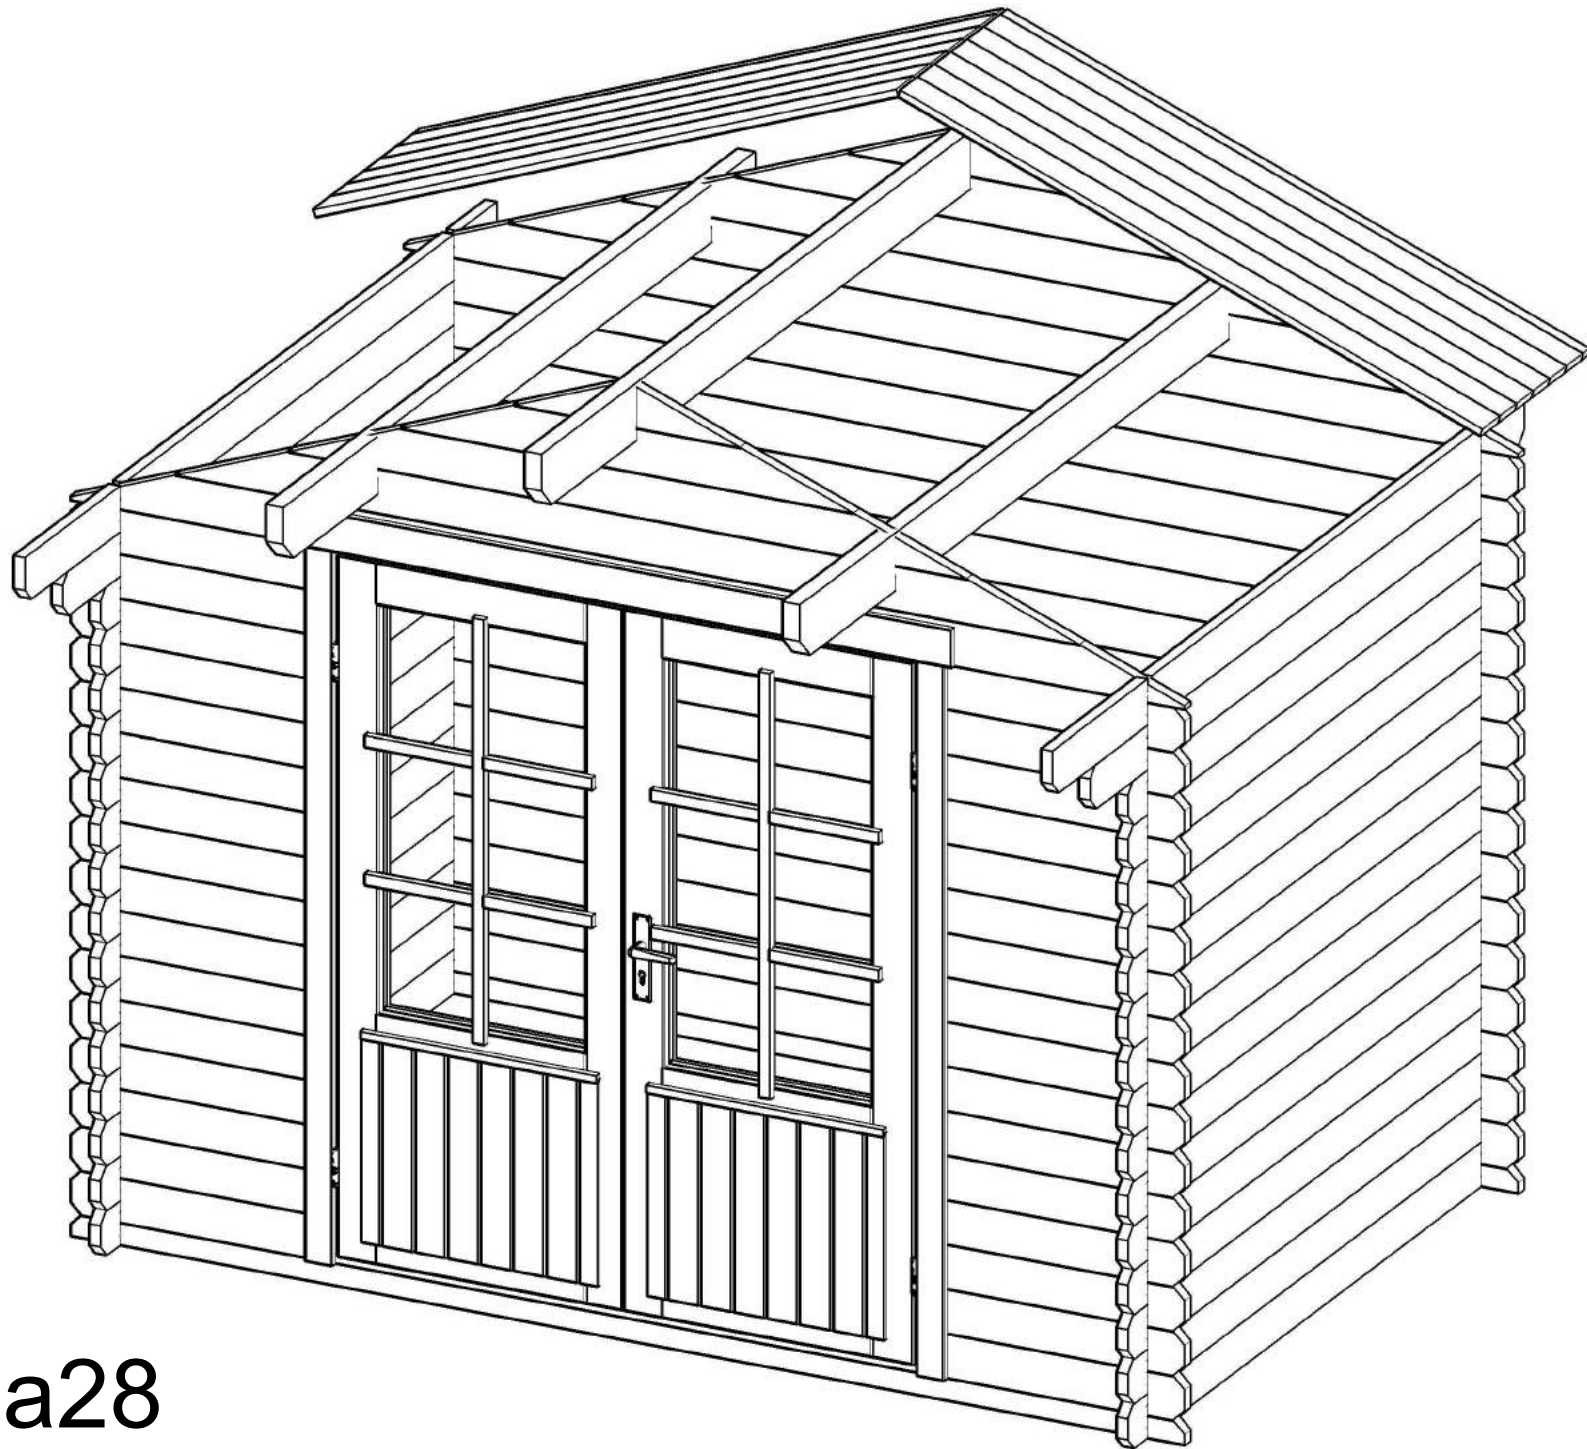

 28mm

 4mm

404kg

400x114x38cm

**cabin:
Anja**

Size (m) 2,95 (+0,5 m overhang) x 2,00

Lower Wall Height 1940 mm

Ridge Height 2450 mm

Wall log 28 mm

	id	size (h x w)	Pcs
Doors	DGD-2	1880 x 1610 mm	1

Anja28

Pos	Specification-Spezifikation-Specificatie	St.	Profile (mm)	Length (mm)
001		2	28x57	2950
002		32	28x114	670
008		16	28x114	2950
010		30	28x114	2000
011		2	28x114	2200
012		1	28x114	2500
013		1	28x114	2500
W1-1		1		
W2-1		1		
PR1	 Purlin-Dakbalk-Dachpfette	2	44x144	2500
PR2	 Purlin-Dakbalk-Dachpfette	1	44x144	2500
DP-1	Roof board-Dachbrett-Dakplank 	58	88x18	1650
L-1	Eave Slat-Traufenleiste-Afdekljst 	2	40x18	2500
L-2	Facia Board-Giebelblende-Gevelplank 	4	18x120	1690
L-3	Facia Slat-Giebelleiste-Gevelljst 	4	40x18	1690
D1	Diamond 	2		
	Double Door Set-Doppeltür Satz-Dubbele Deur Set 	1		
	Nail-Nagel-Spijker 1.6x30 	15	1.6x30	
	DOOR 1600x1850  Door Glazing Bar Türsprossen Deurroeden 	1		
Kood	Materjal	File	Anja28.dwg	Leht 1/1

H = 1.700 m
 TOTAL: 4.70 m²

Model	Anja28	Page	
Client		Scale	1:25
Material	28x114	Date	10.11.2021
Company		File	Anja28.dwg

Model	Anja28	Page	4
Client		Scale	1:25
Material	2.8x11.4	Date	10.11.2021
Company		File	Anja28.dwg