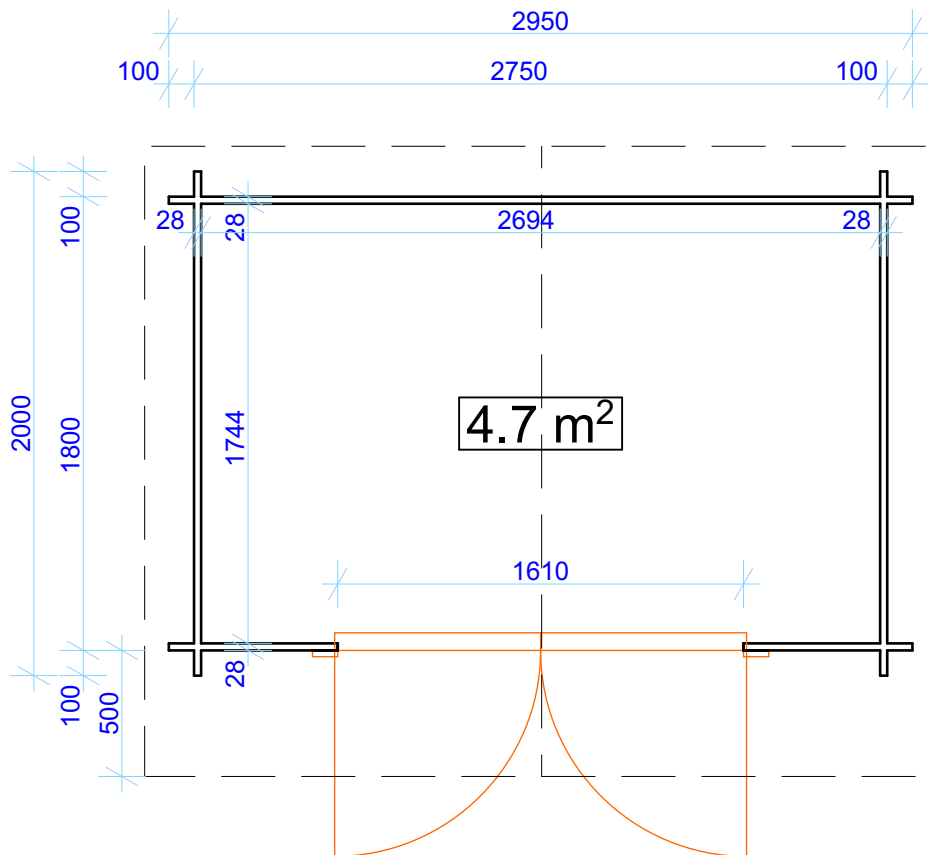

 28mm

 4mm

404kg

400x114x38cm

**cabin:
Anja**

Size (m) 2,95 (+0,5 m overhang) x 2,00

Lower Wall Height 1940 mm

Ridge Height 2450 mm

Wall log 28 mm

	id	size (h x w)	Pcs
Doors	DGD-2	1880 x 1610 mm	1

Anja28

Pos	Specification-Spezifikation-Specificatie	St.	Profile (mm)	Length (mm)
001		2	28x57	2950
002		32	28x114	670
008		16	28x114	2950
010		30	28x114	2000
011		2	28x114	2200
012		1	28x114	2500
013		1	28x114	2500
W1-1		1		
W2-1		1		
PR1	 Purlin-Dakbalk-Dachpfette	2	44x144	2500
PR2	 Purlin-Dakbalk-Dachpfette	1	44x144	2500
DP-1	Roof board-Dachbrett-Dakplank 	58	88x18	1650
L-1	Eave Slat-Traufenleiste-Afdekljst 	2	40x18	2500
L-2	Facia Board-Giebelblende-Gevelplank 	4	18x120	1690
L-3	Facia Slat-Giebelleiste-Gevelljst 	4	40x18	1690
D1	Diamond 	2		
	Double Door Set-Doppeltür Satz-Dubbele Deur Set 	1		
	Nail-Nagel-Spijker 1.6x30 	15	1.6x30	
	DOOR 1600x1850  Door Glazing Bar Türsprossen Deurroeden 	1		
Kood	Materjal	File	Anja28.dwg	Leht 1/1

H = 1.700 m
 TOTAL: 4.70 m²

Model	Anja28	Page	
Client		Scale	1:25
Material	28x114	Date	10.11.2021
Company		File	Anja28.dwg

Model	Anja28	Page	4
Client		Scale	1:25
Material	2.8x11.4	Date	10.11.2021
Company		File	Anja28.dwg

Model	Anja28	Page	
Client		Scale	1:25
Material	28x114	Date	10.11.2021
Company		File	Anja28.dwg

ADJUSTABLE HINGES

3.

1.

TYPE- B
4x60

TYPE- A
5x70

2.

OPTIONS