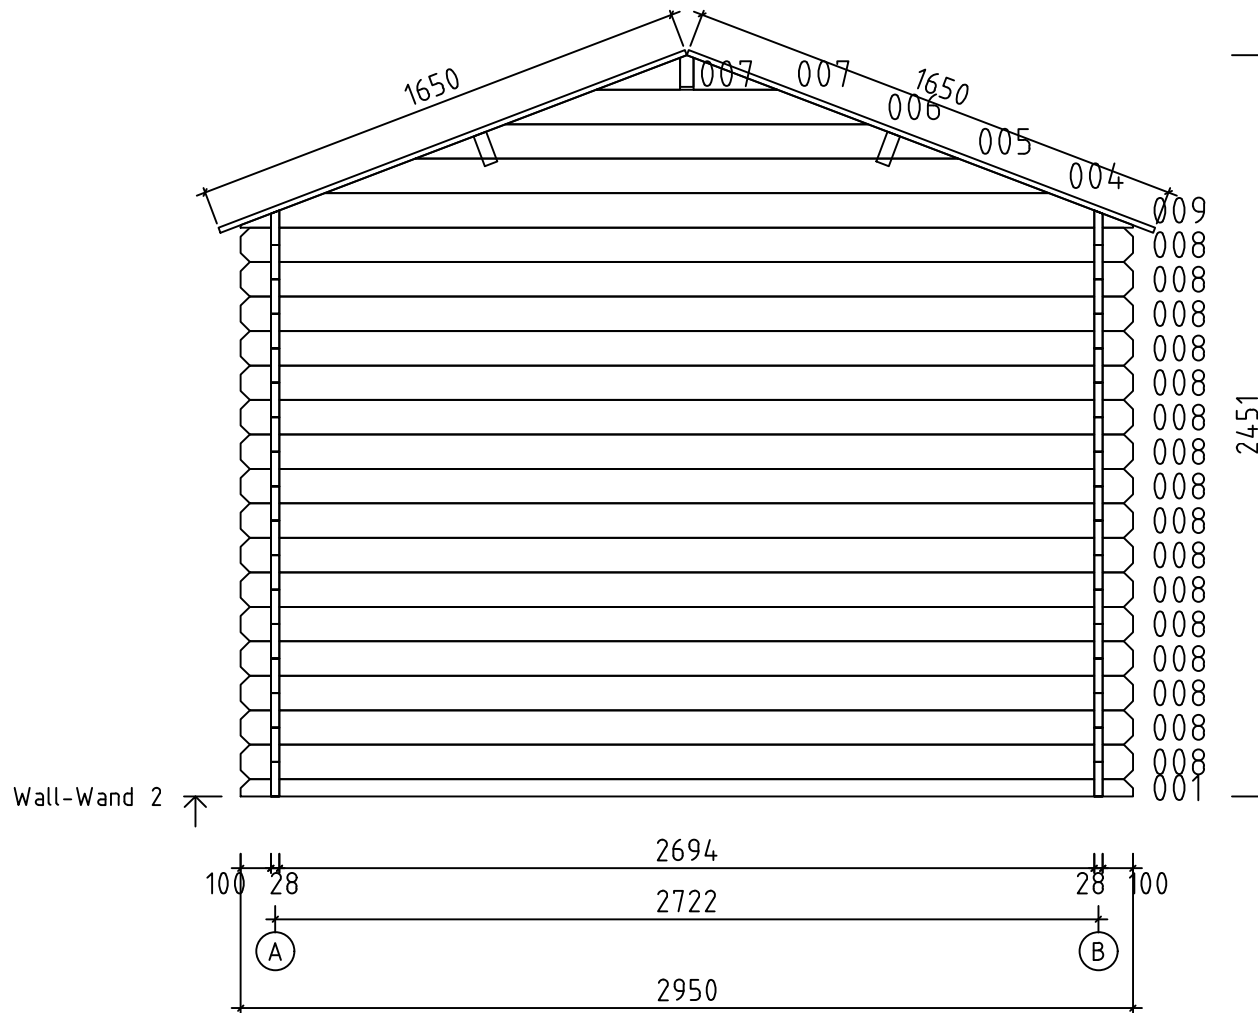

 28mm

 4mm

404kg

400x114x38cm

**cabin:
Anja**

Size (m) 2,95 (+0,5 m overhang) x 2,00

Lower Wall Height 1940 mm

Ridge Height 2450 mm

Wall log 28 mm

	id	size (h x w)	Pcs
Doors	DGD-2	1880 x 1610 mm	1

Anja28

Pos	Specification-Spezifikation-Specificatie	St.	Profile (mm)	Length (mm)
001		2	28x57	2950
002		32	28x114	670
008		16	28x114	2950
010		30	28x114	2000
011		2	28x114	2200
012		1	28x114	2500
013		1	28x114	2500
W1-1		1		
W2-1		1		
PR1	 Purlin-Dakbalk-Dachpfette	2	44x144	2500
PR2	 Purlin-Dakbalk-Dachpfette	1	44x144	2500
DP-1	Roof board-Dachbrett-Dakplank 	58	88x18	1650
L-1	Eave Slat-Traufenleiste-Afdekljst 	2	40x18	2500
L-2	Facia Board-Giebelblende-Gevelplank 	4	18x120	1690
L-3	Facia Slat-Giebelleiste-Gevelljst 	4	40x18	1690
D1	Diamond 	2		
	Double Door Set-Doppeltür Satz-Dubbele Deur Set 	1		
	Nail-Nagel-Spijker 1.6x30 	15	1.6x30	
	DOOR 1600x1850  Door Glazing Bar Türsprossen Deurroeden 	1		
Kood	Materjal	File	Anja28.dwg	Leht 1/1

H = 1.700 m
 TOTAL: 4.70 m²

Model	Anja28	Page	
Client		Scale	1:25
Material	28x114	Date	10.11.2021
Company		File	Anja28.dwg

Model	Anja28	Page	4
Client		Scale	1:25
Material	2.8x11.4	Date	10.11.2021
Company		File	Anja28.dwg

Model	Anja28	Page	
Client		Scale	1:25
Material	28x114	Date	10.11.2021
Company		File	Anja28.dwg

ADJUSTABLE HINGES

3.

1.

TYPE- B
4x60

TYPE- A
5x70

2.

OPTIONS