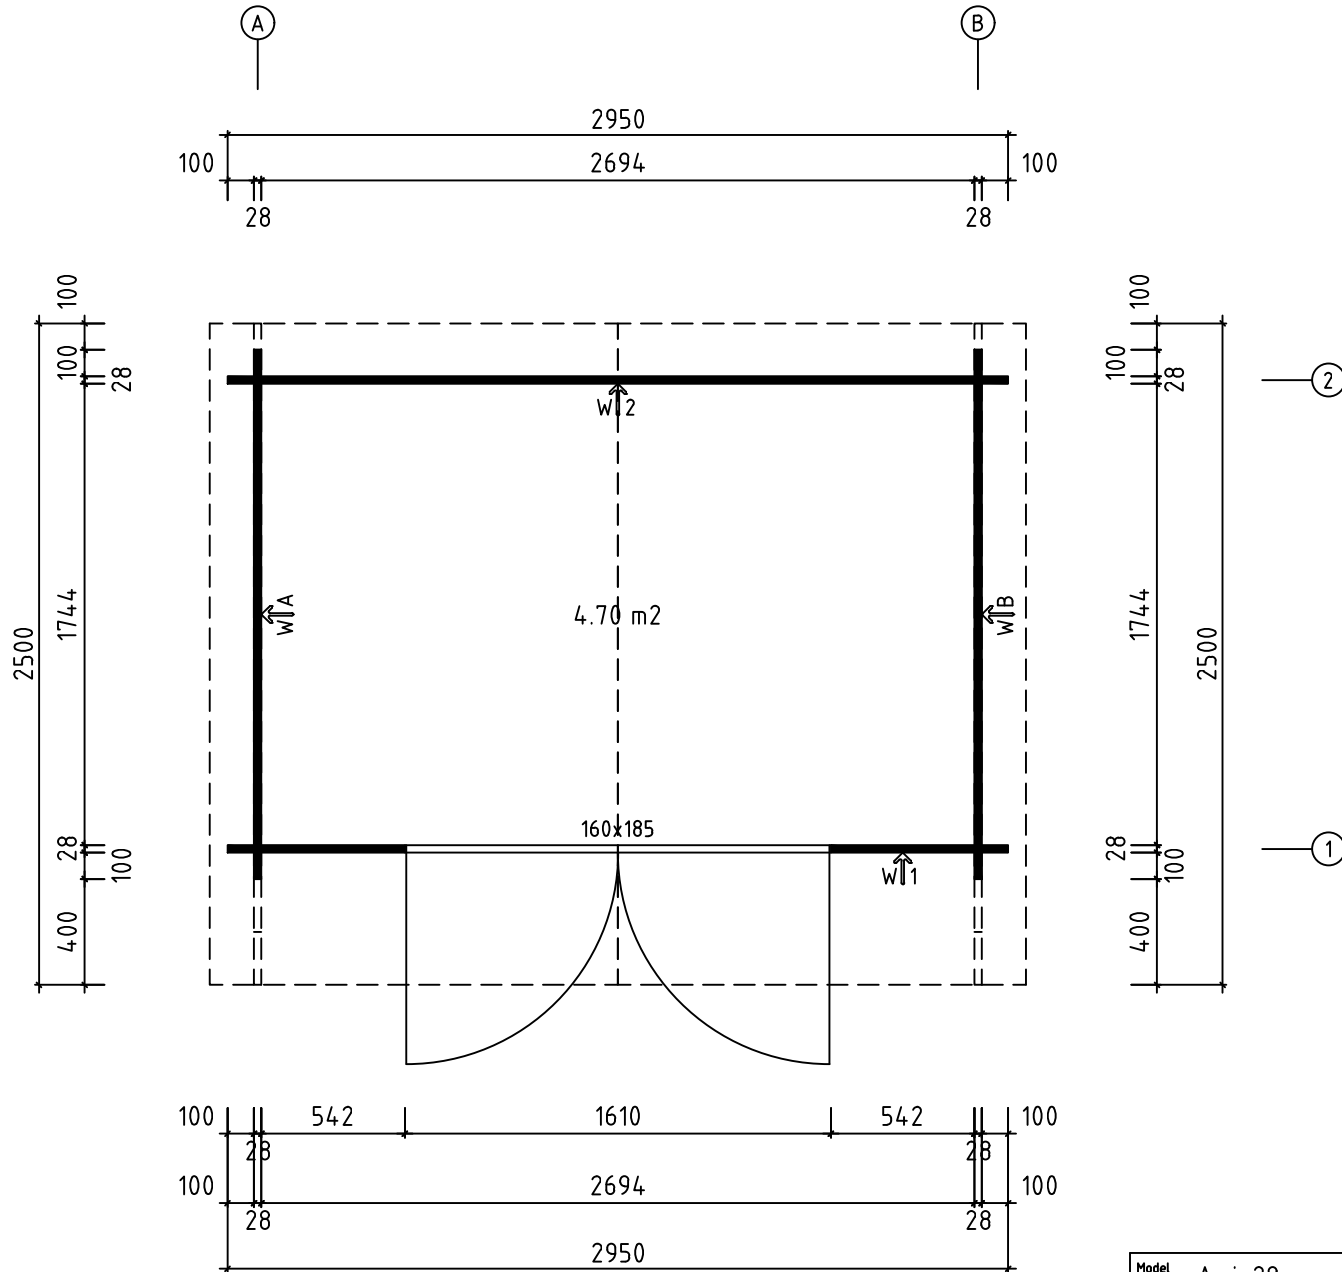

 28mm

 4mm

404kg

400x114x38cm

**cabin:
Anja**

Size (m) 2,95 (+0,5 m overhang) x 2,00

Lower Wall Height 1940 mm

Ridge Height 2450 mm

Wall log 28 mm

	id	size (h x w)	Pcs
Doors	DGD-2	1880 x 1610 mm	1

Anja28

Pos	Specification-Spezifikation-Specificatie	St.	Profile (mm)	Length (mm)
001		2	28x57	2950
002		32	28x114	670
008		16	28x114	2950
010		30	28x114	2000
011		2	28x114	2200
012		1	28x114	2500
013		1	28x114	2500
W1-1		1		
W2-1		1		
PR1	 Purlin-Dakbalk-Dachpfette	2	44x144	2500
PR2	 Purlin-Dakbalk-Dachpfette	1	44x144	2500
DP-1	Roof board-Dachbrett-Dakplank 	58	88x18	1650
L-1	Eave Slat-Traufenleiste-Afdekljst 	2	40x18	2500
L-2	Facia Board-Giebelblende-Gevelplank 	4	18x120	1690
L-3	Facia Slat-Giebelleiste-Gevelljst 	4	40x18	1690
D1	Diamond 	2		
	Double Door Set-Doppeltür Satz-Dubbele Deur Set 	1		
	Nail-Nagel-Spijker 1.6x30 	15	1.6x30	
	DOOR 1600x1850  Door Glazing Bar Türsprossen Deurroeden 	1		
Kood	Materjal	File	Anja28.dwg	Leht 1/1

H = 1.700 m
 TOTAL: 4.70 m²

Model	Anja28	Page	
Client		Scale	1:25
Material	28x114	Date	10.11.2021
Company		File	Anja28.dwg

Model	Anja28	Page	4
Client		Scale	1:25
Material	2.8x11.4	Date	10.11.2021
Company		File	Anja28.dwg

Model	Anja28	Page	
Client		Scale	1:25
Material	28x114	Date	10.11.2021
Company		File	Anja28.dwg

ADJUSTABLE HINGES

3.

1.

TYPE- B
4x60

TYPE- A
5x70

2.

OPTIONS