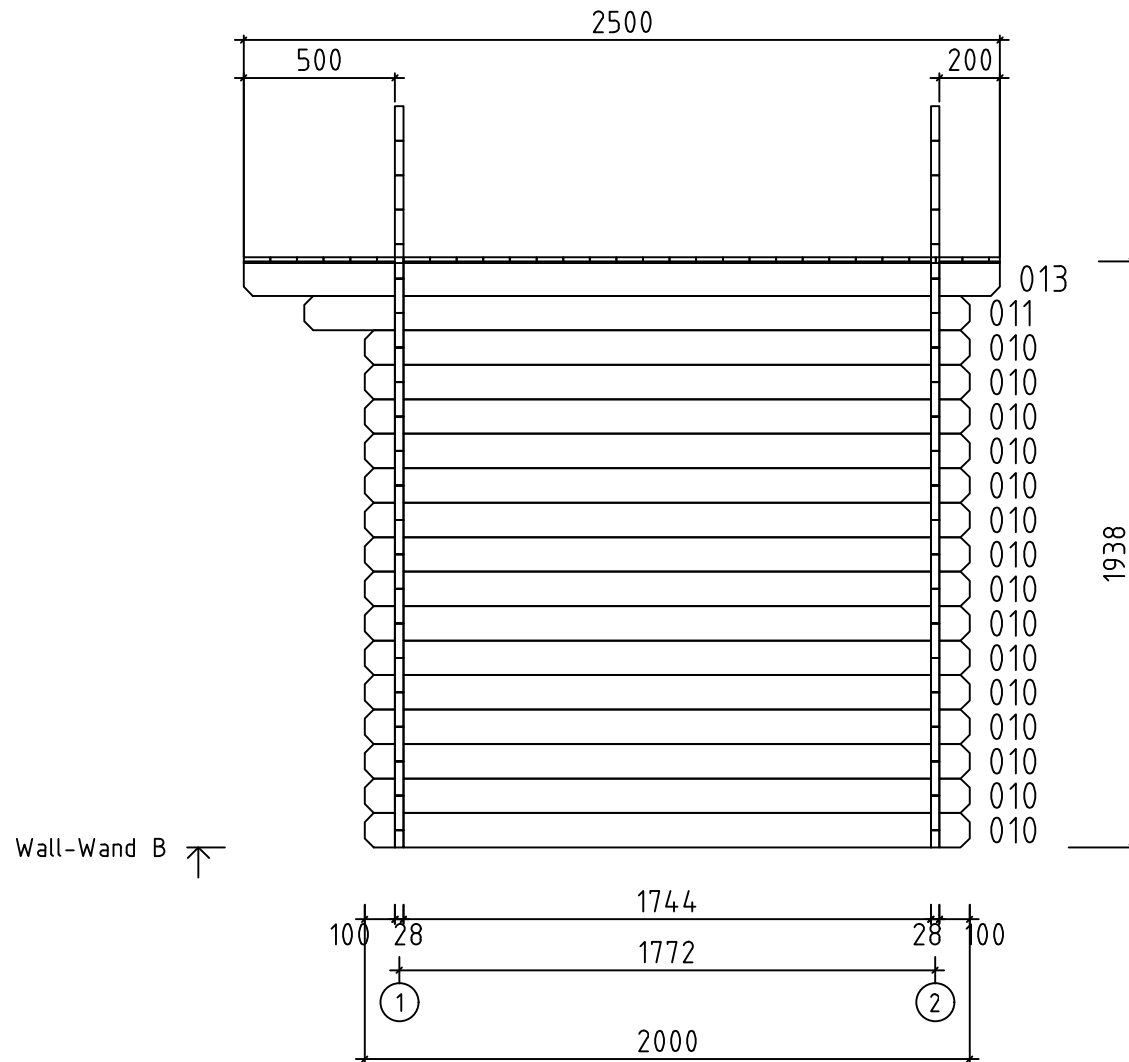

Wall log 28 mm

	id	size (h x w)	Pcs
Doors	DGD-2	1880 x 1610 mm	1

Anja28

Pos	Specification-Spezifikation-Specificatie	St.	Profile (mm)	Length (mm)
001		2	28x57	2950
002		32	28x114	670
008		16	28x114	2950
010		30	28x114	2000
011		2	28x114	2200
012		1	28x114	2500
013		1	28x114	2500
W1-1		1		
W2-1		1		
PR1	 Purlin-Dakbalk-Dachpfette	2	44x144	2500
PR2	 Purlin-Dakbalk-Dachpfette	1	44x144	2500
DP-1	Roof board-Dachbrett-Dakplank 	58	88x18	1650
L-1	Eave Slat-Traufenleiste-Afdekljst 	2	40x18	2500
L-2	Facia Board-Giebelblende-Gevelplank 	4	18x120	1690
L-3	Facia Slat-Giebelleiste-Gevelljst 	4	40x18	1690
D1	Diamond 	2		
	Double Door Set-Doppeltür Satz-Dubbele Deur Set 	1		
	Nail-Nagel-Spijker 1.6x30 	15	1.6x30	
	DOOR 1600x1850  Door Glazing Bar Türsprossen Deurroeden 	1		
Kood	Materjal	File	Anja28.dwg	Leht 1/1

H = 1.700 m
 TOTAL: 4.70 m²

Model	Anja28	Page	
Client		Scale	1:25
Material	28x114	Date	10.11.2021
Company		File	Anja28.dwg

Model	Anja28	Page	4
Client		Scale	1:25
Material	2.8x11.4	Date	10.11.2021
Company		File	Anja28.dwg

Model	Anja28	Page	5
Client		Scale	1:25
Material	2.8x11.4	Date	10.11.2021
Company		File	Anja28.dwg

Model	Anja28	Page	2
Client		Scale	1:25
Material	2.8x11.4	Date	10.11.2021
Company		File	Anja28.dwg

Model	Anja28	Page	3
Client		Scale	1:25
Material	2.8x11.4	Date	10.11.2021
Company		File	Anja28.dwg

Model	Anja28	Page	
Client		Scale	1:25
Material	28x114	Date	10.11.2021
Company		File	Anja28.dwg

ADJUSTABLE HINGES

3.

1.

TYPE- B
4x60

TYPE- A
5x70

2.

OPTIONS