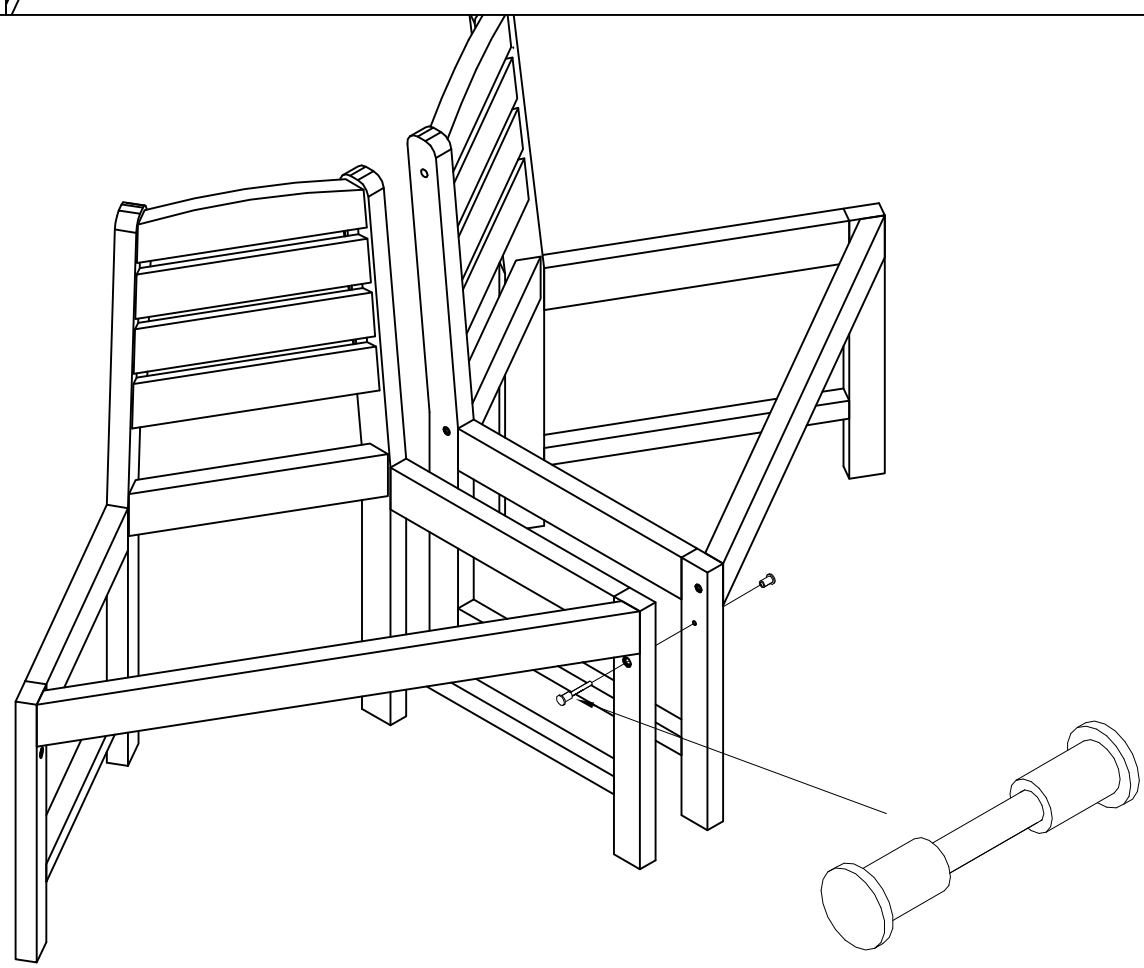

*Hardwood tree seat*

Element:	Measurement:
Seat A	920 x 414
Left Leg B	877 x 535
Right Leg C	877 x 535
Support D	348 x 332
Slat E	850 x 70 x 30
Slat F	365 x 70 x 30

*Assembling parts*

Element:	Quant.
Bolt with nuts	6
Bolt	36
Socekt bolt key	2

Hardwood tree seat

Artikel Nr. : 31.0002

Elements:	A	B	C	D	E	F	G	H	I	J
	6	6	6	6	6	6	-	-	-	-

Hardwood tree seat

Artikel Nr. : 31.0002

Hardwood tree seat

Artikel Nr. : 31.0002