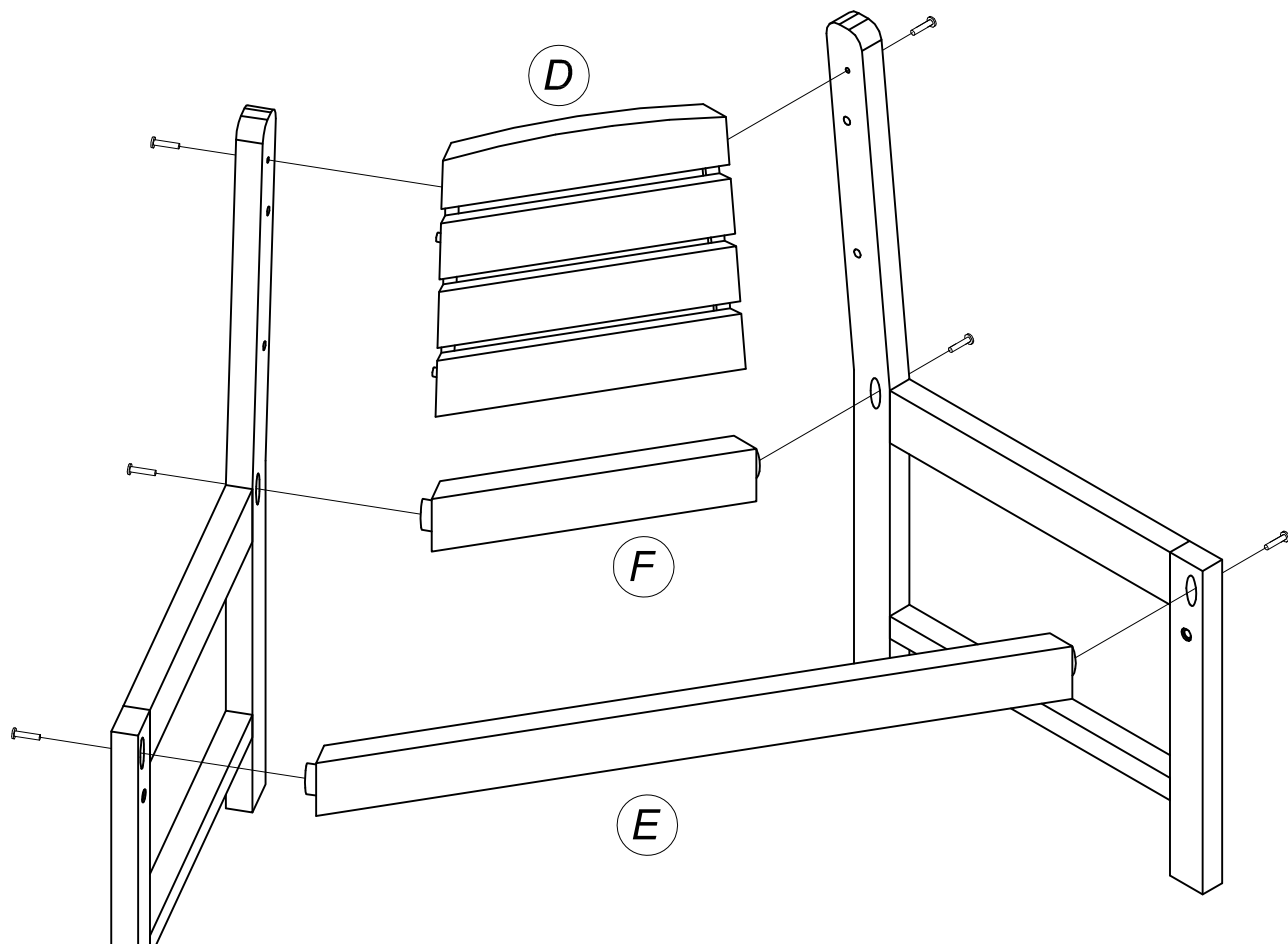

*Hardwood tree seat*

Element:	Measurement:
Seat A	920 x 414
Left Leg B	877 x 535
Right Leg C	877 x 535
Support D	348 x 332
Slat E	850 x 70 x 30
Slat F	365 x 70 x 30

*Assembling parts*

Element:	Quant.
Bolt with nuts	6
Bolt	36
Socekt bolt key	2

Hardwood tree seat

Artikel Nr. : 31.0002

Elements:	A	B	C	D	E	F	G	H	I	J
	6	6	6	6	6	6	-	-	-	-

Hardwood tree seat

Artikel Nr. : 31.0002

Hardwood tree seat

Artikel Nr. : 31.0002