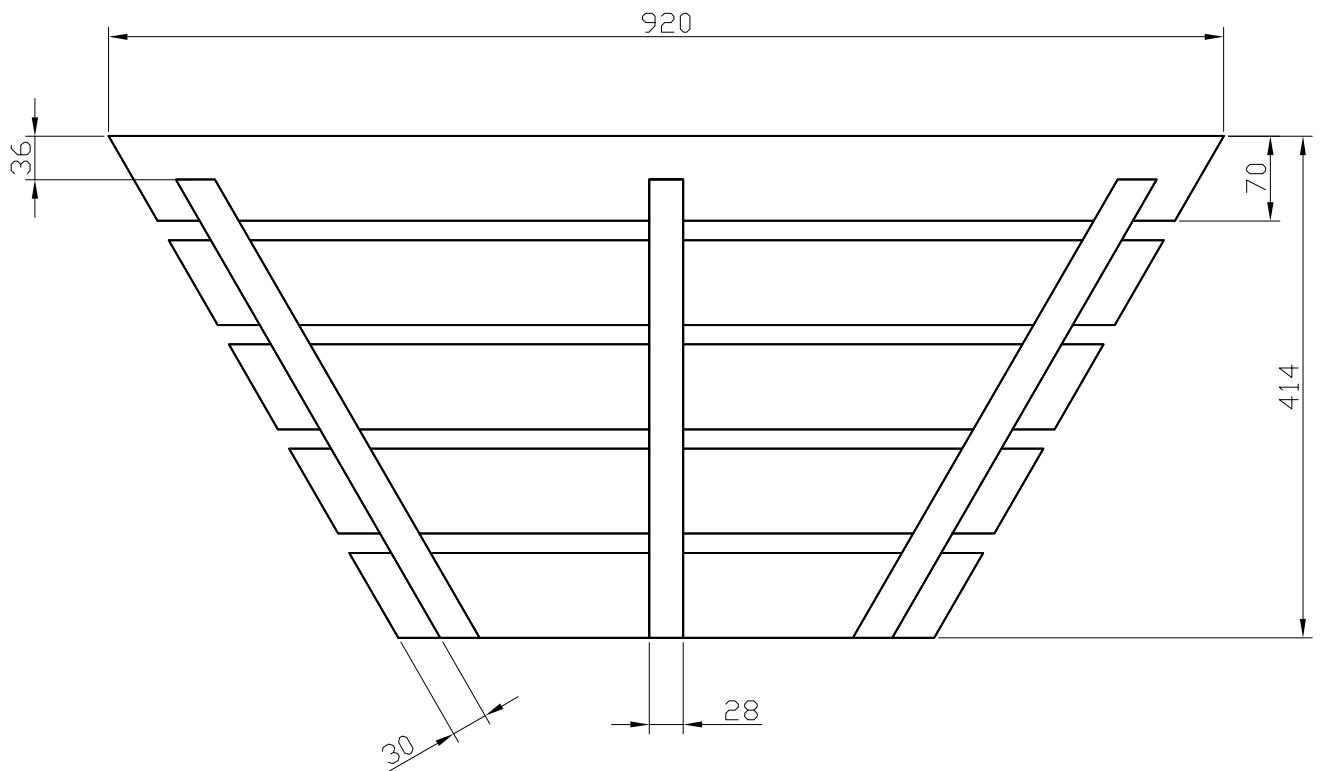

*Hardwood tree seat*

Element:	Measurement:
Seat A	920 x 414
Left Leg B	877 x 535
Right Leg C	877 x 535
Support D	348 x 332
Slat E	850 x 70 x 30
Slat F	365 x 70 x 30

*Assembling parts*

Element:	Quant.
Bolt with nuts	6
Bolt	36
Socekt bolt key	2

Hardwood tree seat

Artikel Nr. : 31.0002

Elements:	A	B	C	D	E	F	G	H	I	J
	6	6	6	6	6	6	-	-	-	-

Hardwood tree seat

Artikel Nr. : 31.0002

Hardwood tree seat

Artikel Nr. : 31.0002