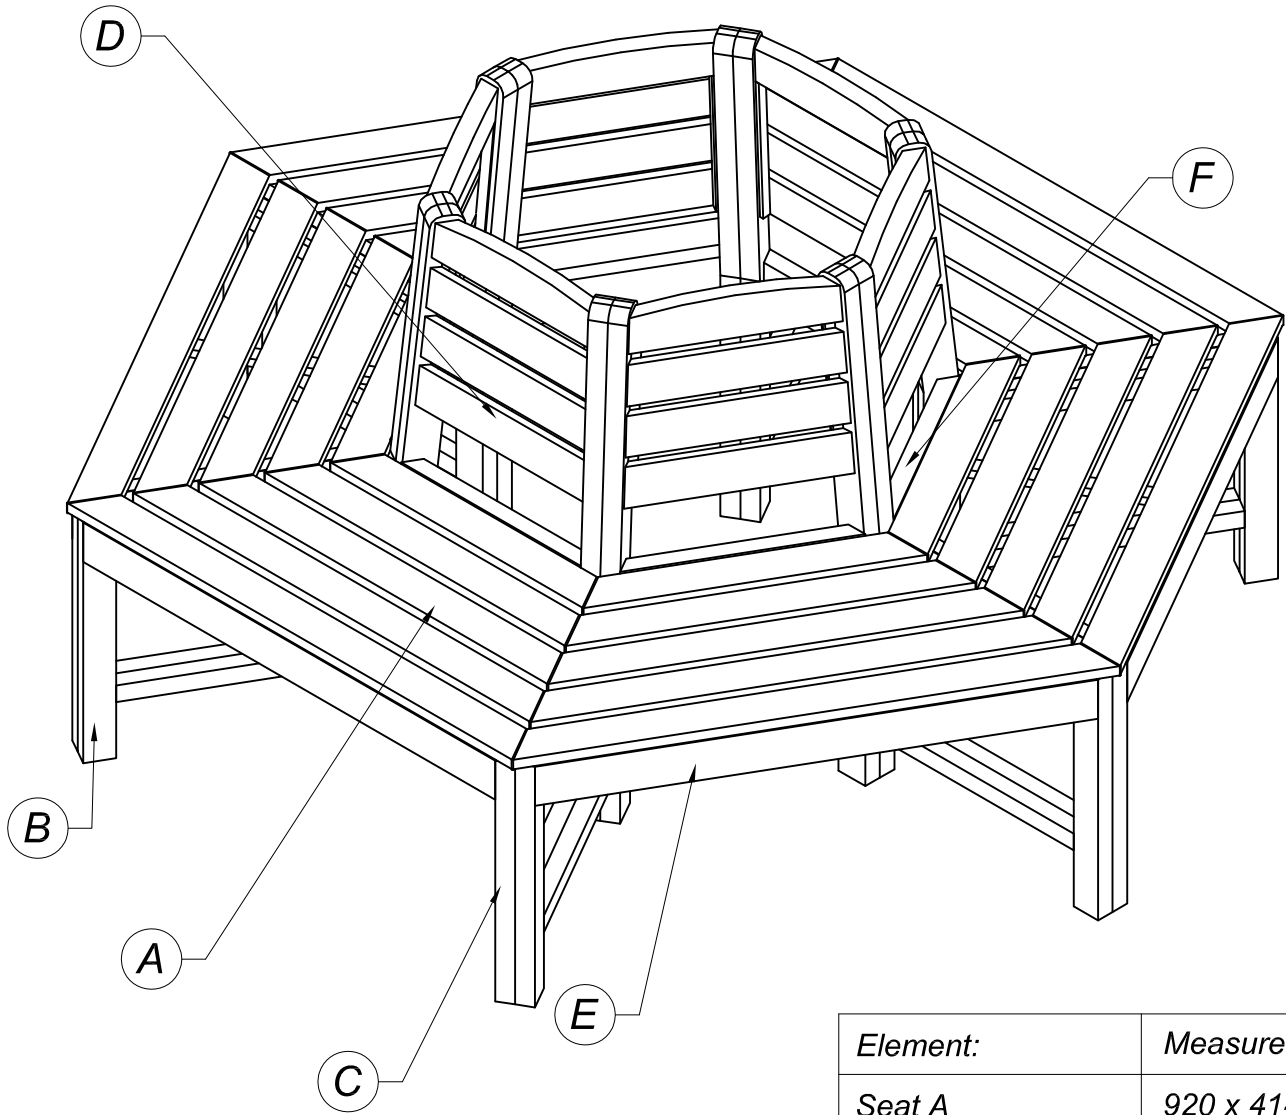

*Hardwood tree seat*

Element:	Measurement:
Seat A	920 x 414
Left Leg B	877 x 535
Right Leg C	877 x 535
Support D	348 x 332
Slat E	850 x 70 x 30
Slat F	365 x 70 x 30

*Assembling parts*

Element:	Quant.
Bolt with nuts	6
Bolt	36
Socekt bolt key	2

Hardwood tree seat

Artikel Nr. : 31.0002

Elements:	A	B	C	D	E	F	G	H	I	J
	6	6	6	6	6	6	-	-	-	-

Hardwood tree seat

Artikel Nr. : 31.0002

Hardwood tree seat

Artikel Nr. : 31.0002