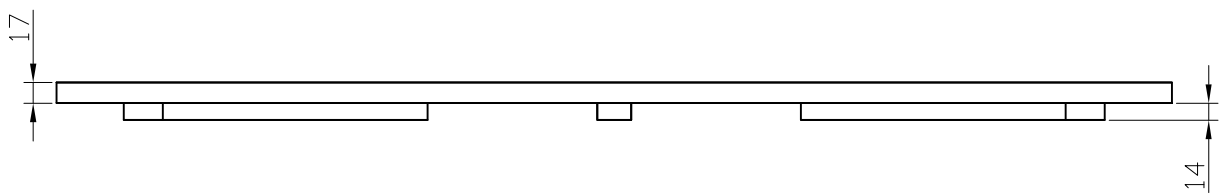

*Hardwood tree seat*

Element:	Measurement:
Seat A	920 x 414
Left Leg B	877 x 535
Right Leg C	877 x 535
Support D	348 x 332
Slat E	850 x 70 x 30
Slat F	365 x 70 x 30

*Assembling parts*

Element:	Quant.
Bolt with nuts	6
Bolt	36
Socekt bolt key	2

Hardwood tree seat

Artikel Nr. : 31.0002

Elements:	A	B	C	D	E	F	G	H	I	J
	6	6	6	6	6	6	-	-	-	-

Hardwood tree seat

Artikel Nr. : 31.0002

Hardwood tree seat

Artikel Nr. : 31.0002