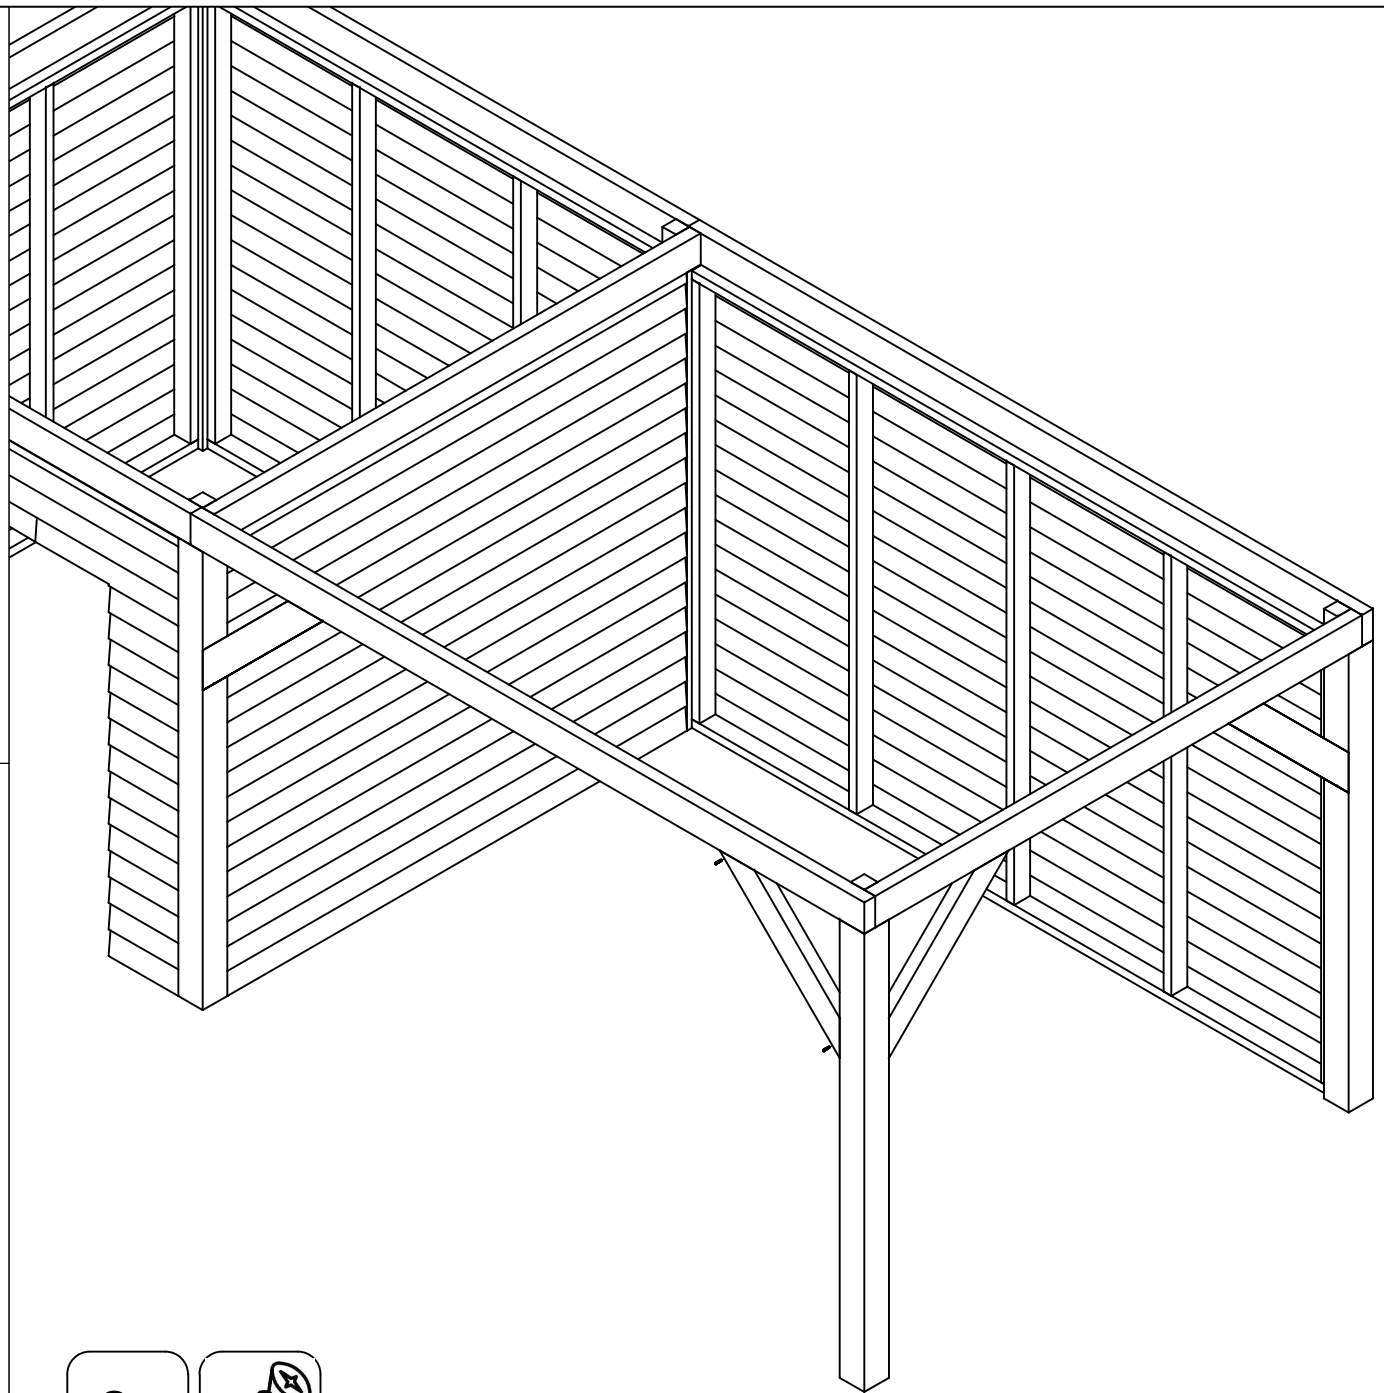

36x

Ø5x90

Let op! Maten kunnen afwijken,
check eerst de geleverd deur en
of raam voor de betreffende
inbouw maat

8x

Ø5x90

70x F1 

19x F2 

Ø4x40

8x

Ø5x90

12x C1

24x  Ø6x200

1x

C1

16x

Ø5x90