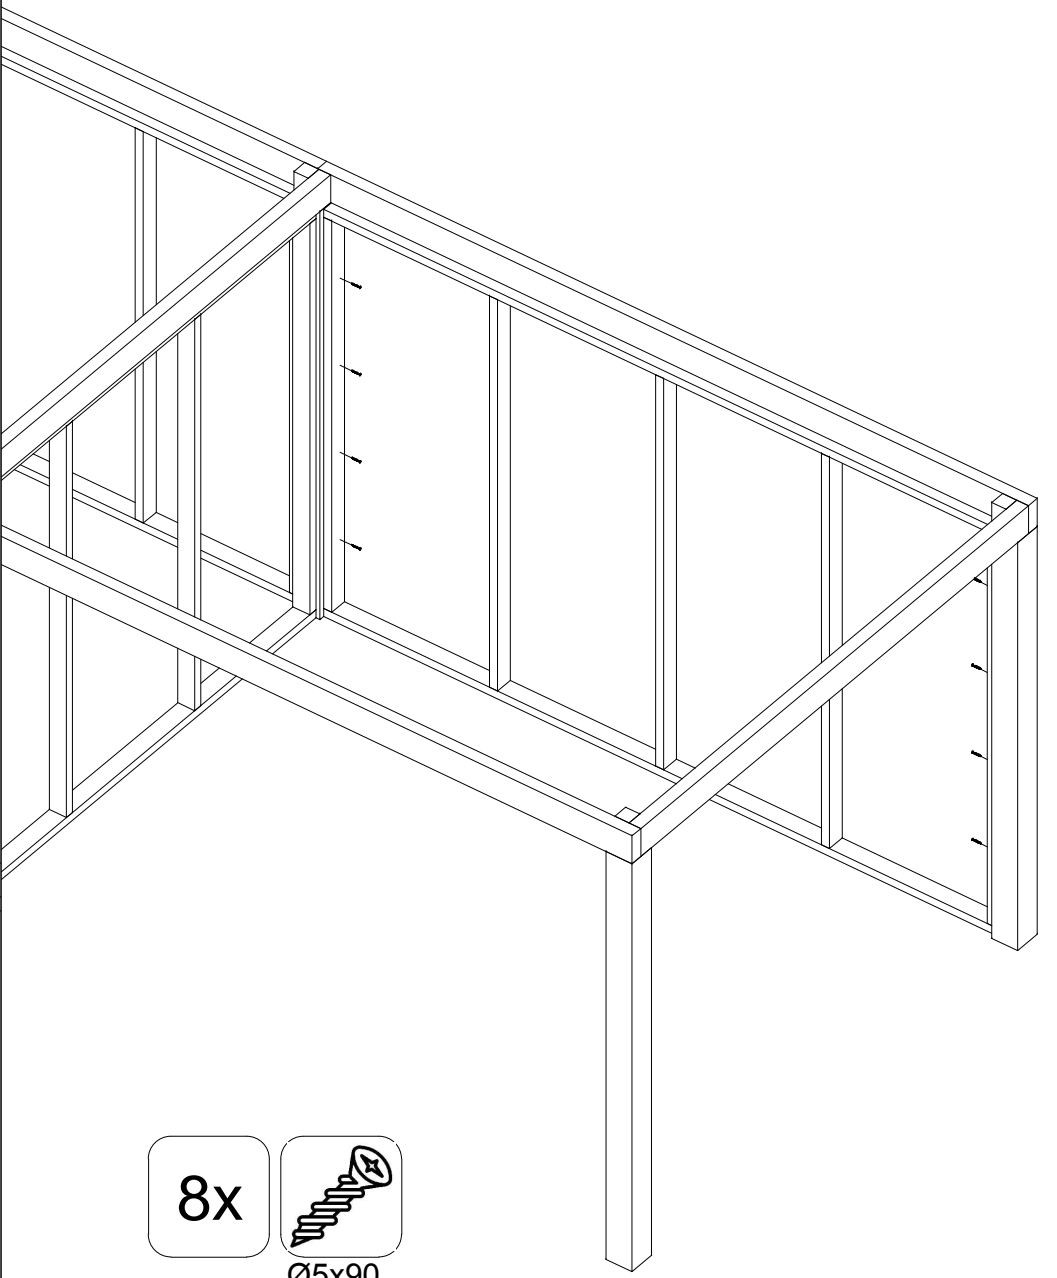

Buitenverblijf
met plat dak 45.9021

45.9021 Buitenverblijf

(blank)

#	DIM	QTY
A1	14 x 14 x 250cm	6
B1	6.5 x 16 x 600cm	3
B2	6.5 x 16 x 500cm	2
C1	4.5 x 14.5 x 400cm	13
D1	4.5 x 7.0 x 500cm	18
E1	1.8 x 14x5 x 400cm	62
F1	2 x 14.5 x 300cm	70
F2	2 x 14.5 x 400cm	19
G1	1.9 x 19 x 400cm	6
H1	1.6 x 14 x 300cm	5
I1	Douglas raam	1
J1	Douglas enkele deur	1
	Torx 30 Ø6x200	24
	Ø8x100mm	24
	Ø5x90cm/100st	2
	Ø4x40mm/100st	10

24x  
Ø6mm Ø8x100

9x D1 

48x 
Ø5x90

5x D1 

20x 
Ø5x90

8x 
Ø5x90

4x

D1

36x

Ø5x90

Let op! Maten kunnen afwijken,
check eerst de geleverd deur en
of raam voor de betreffende
inbouw maat

8x

Ø5x90

70x F1 

19x F2 

Ø4x40

8x

Ø5x90

12x C1

24x  Ø6x200

1x

C1

16x

Ø5x90