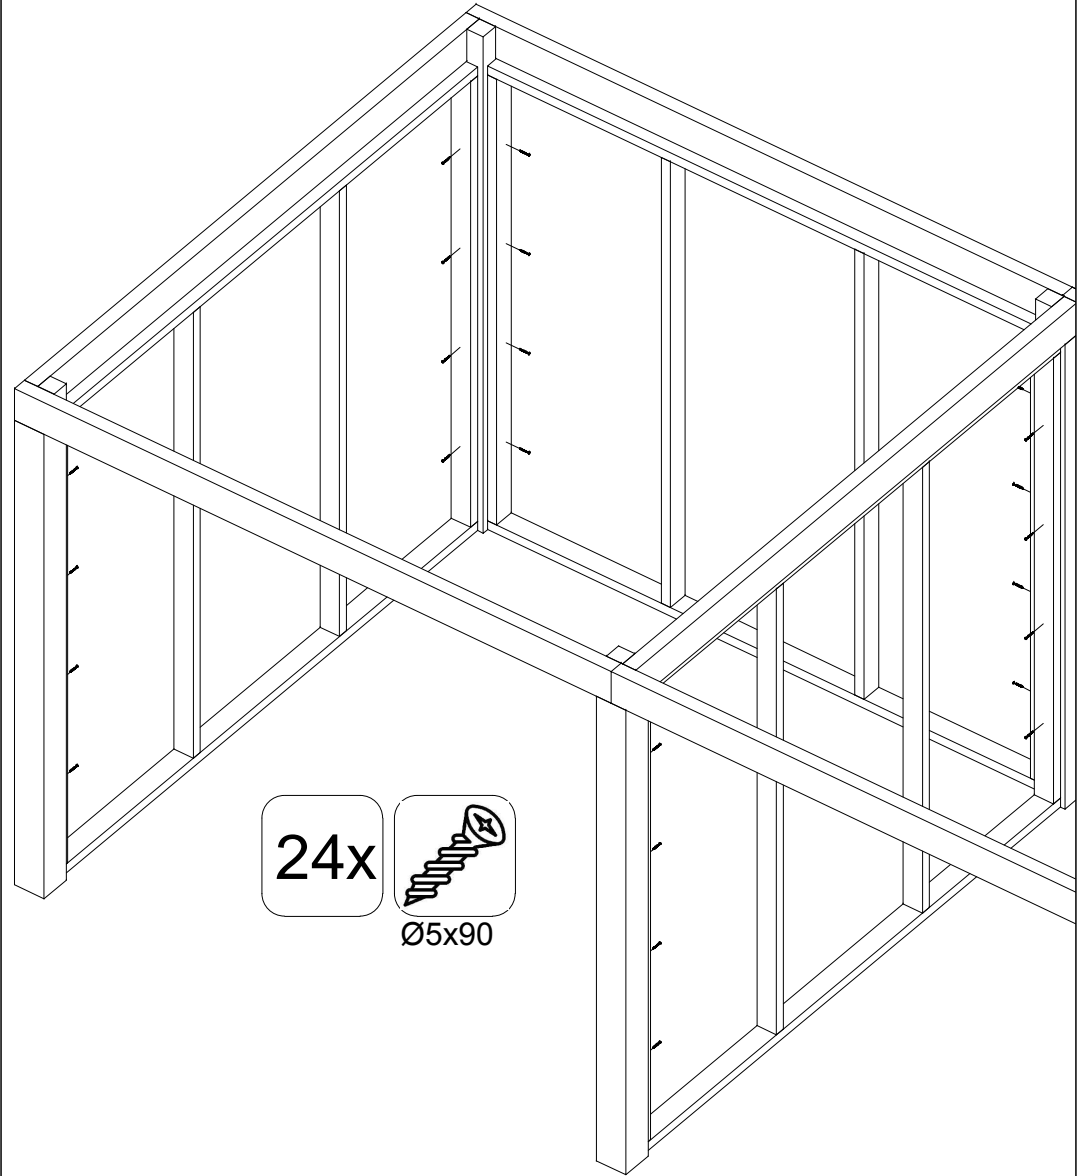

9x D1

48x
Ø5x90