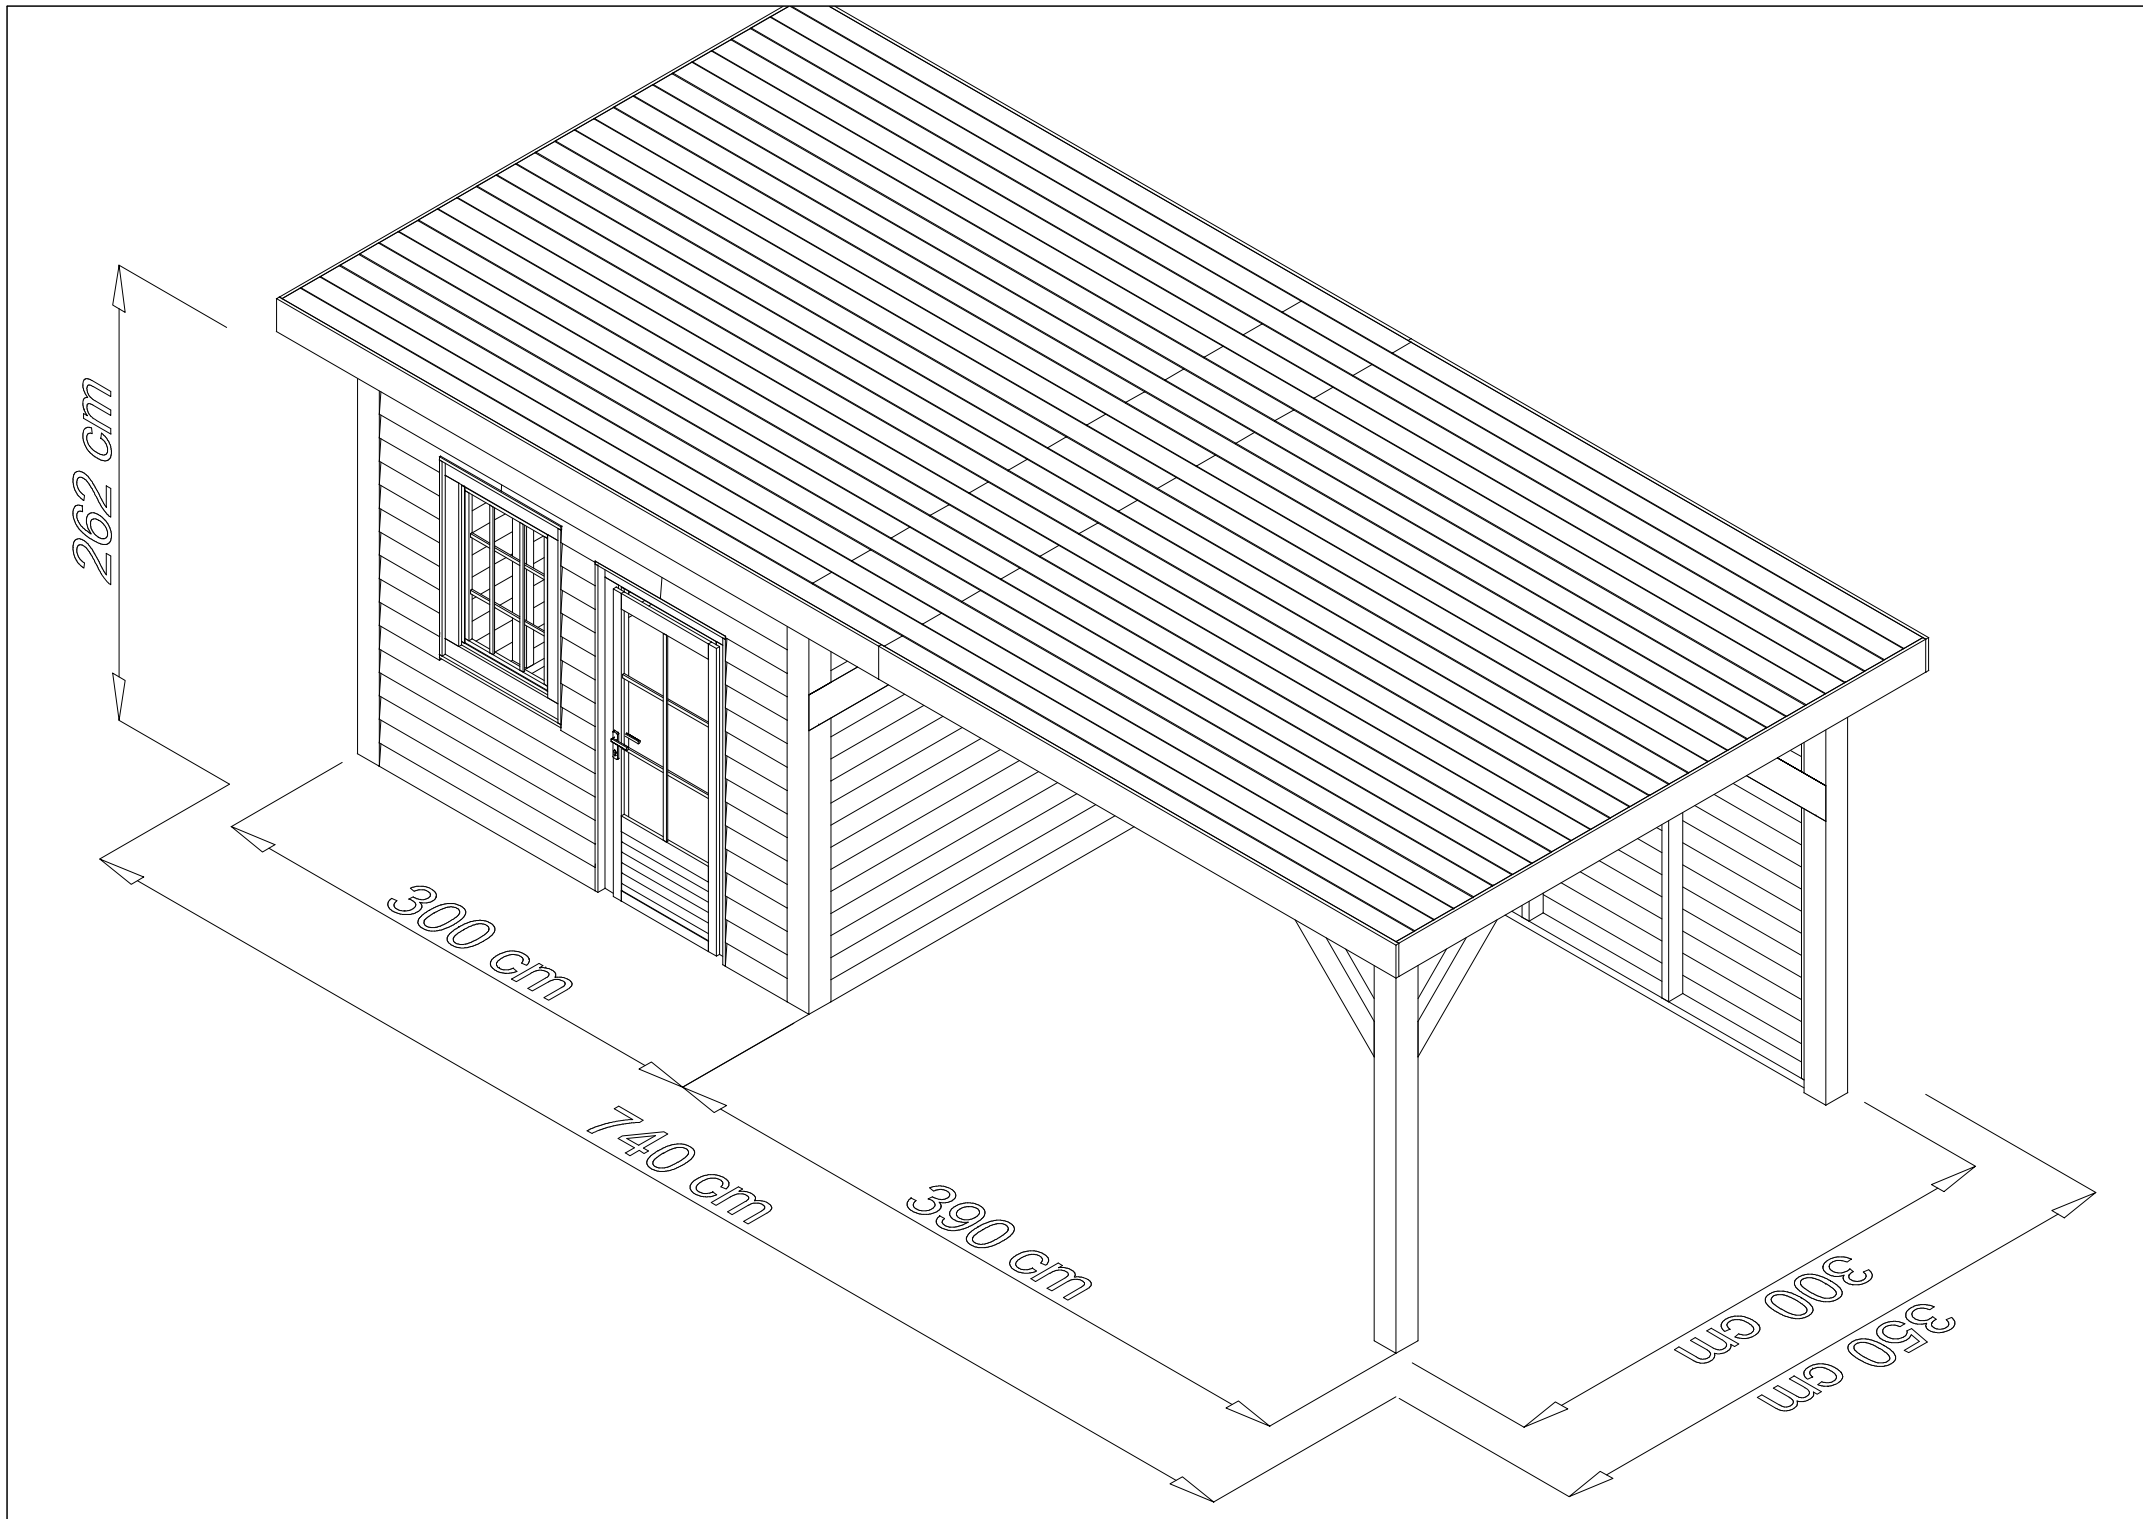

Buitenverblijf
met plat dak 45.9021

45.9021 Buitenverblijf

(blank)

#	DIM	QTY
A1	14 x 14 x 250cm	6
B1	6.5 x 16 x 600cm	3
B2	6.5 x 16 x 500cm	2
C1	4.5 x 14.5 x 400cm	13
D1	4.5 x 7.0 x 500cm	18
E1	1.8 x 14x5 x 400cm	62
F1	2 x 14.5 x 300cm	70
F2	2 x 14.5 x 400cm	19
G1	1.9 x 19 x 400cm	6
H1	1.6 x 14 x 300cm	5
I1	Douglas raam	1
J1	Douglas enkele deur	1
	Torx 30 Ø6x200	24
	Ø8x100mm	24
	Ø5x90cm/100st	2
	Ø4x40mm/100st	10

45.9021 Buitenverblijf

(zwart)

#	DIM	QTY
A1	14 x 14 x 250cm	6
B1	6.5 x 16 x 600cm	3
B2	6.5 x 16 x 500cm	2
C1	4.5 x 14.5 x 400cm	13
D1	4.5 x 7.0 x 500cm	18
E1	1.8 x 14x5 x 400cm	62
F1	2 x 19.5 x 300cm	52
F2	2 x 19.5 x 390cm	13
G1	1.9 x 19 x 400cm	6
H1	1.6 x 14 x 300cm	5
I1	Douglas raam	1
J1	Douglas enkele deur	1
	Torx 30 Ø6x200	24
	Ø8x100mm	24
	Ø5x90cm/100st	2
	Ø4x40mm/100st	10