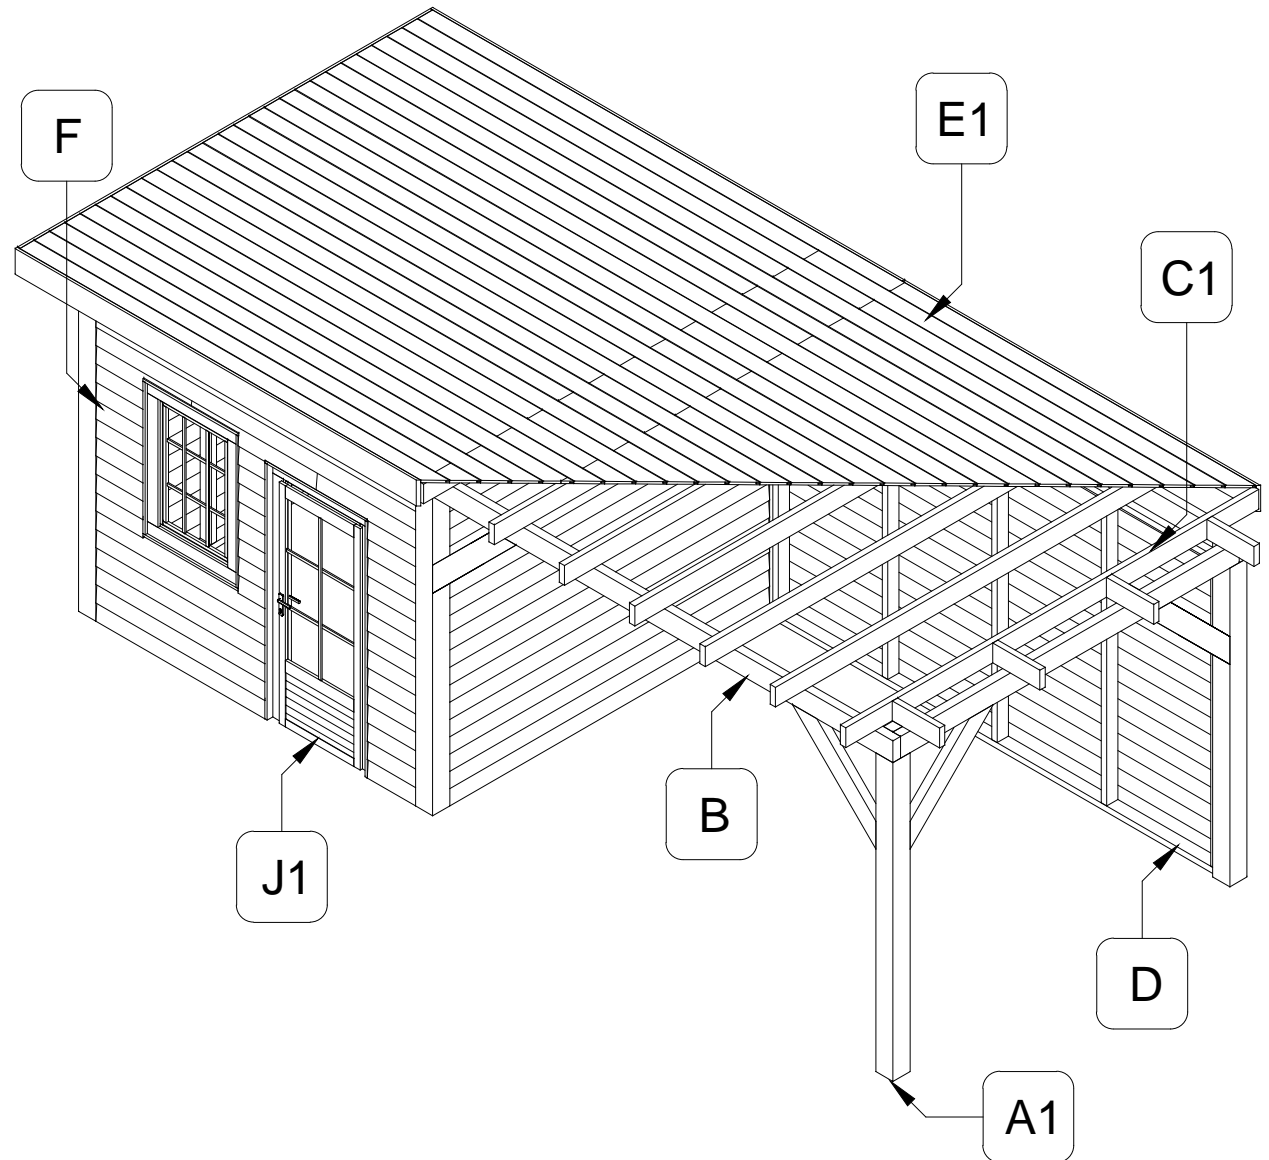

Buitenverblijf
met plat dak 45.9021

45.9021 Buitenverblijf

(blank)

#	DIM	QTY
A1	14 x 14 x 250cm	6
B1	6.5 x 16 x 600cm	3
B2	6.5 x 16 x 500cm	2
C1	4.5 x 14.5 x 400cm	13
D1	4.5 x 7.0 x 500cm	18
E1	1.8 x 14x5 x 400cm	62
F1	2 x 14.5 x 300cm	70
F2	2 x 14.5 x 400cm	19
G1	1.9 x 19 x 400cm	6
H1	1.6 x 14 x 300cm	5
I1	Douglas raam	1
J1	Douglas enkele deur	1
	Torx 30 Ø6x200	24
	Ø8x100mm	24
	Ø5x90cm/100st	2
	Ø4x40mm/100st	10

45.9021 Buitenverblijf

(zwart)

#	DIM	QTY
A1	14 x 14 x 250cm	6
B1	6.5 x 16 x 600cm	3
B2	6.5 x 16 x 500cm	2
C1	4.5 x 14.5 x 400cm	13
D1	4.5 x 7.0 x 500cm	18
E1	1.8 x 14x5 x 400cm	62
F1	2 x 19.5 x 300cm	52
F2	2 x 19.5 x 390cm	13
G1	1.9 x 19 x 400cm	6
H1	1.6 x 14 x 300cm	5
I1	Douglas raam	1
J1	Douglas enkele deur	1
	Torx 30 Ø6x200	24
	Ø8x100mm	24
	Ø5x90cm/100st	2
	Ø4x40mm/100st	10