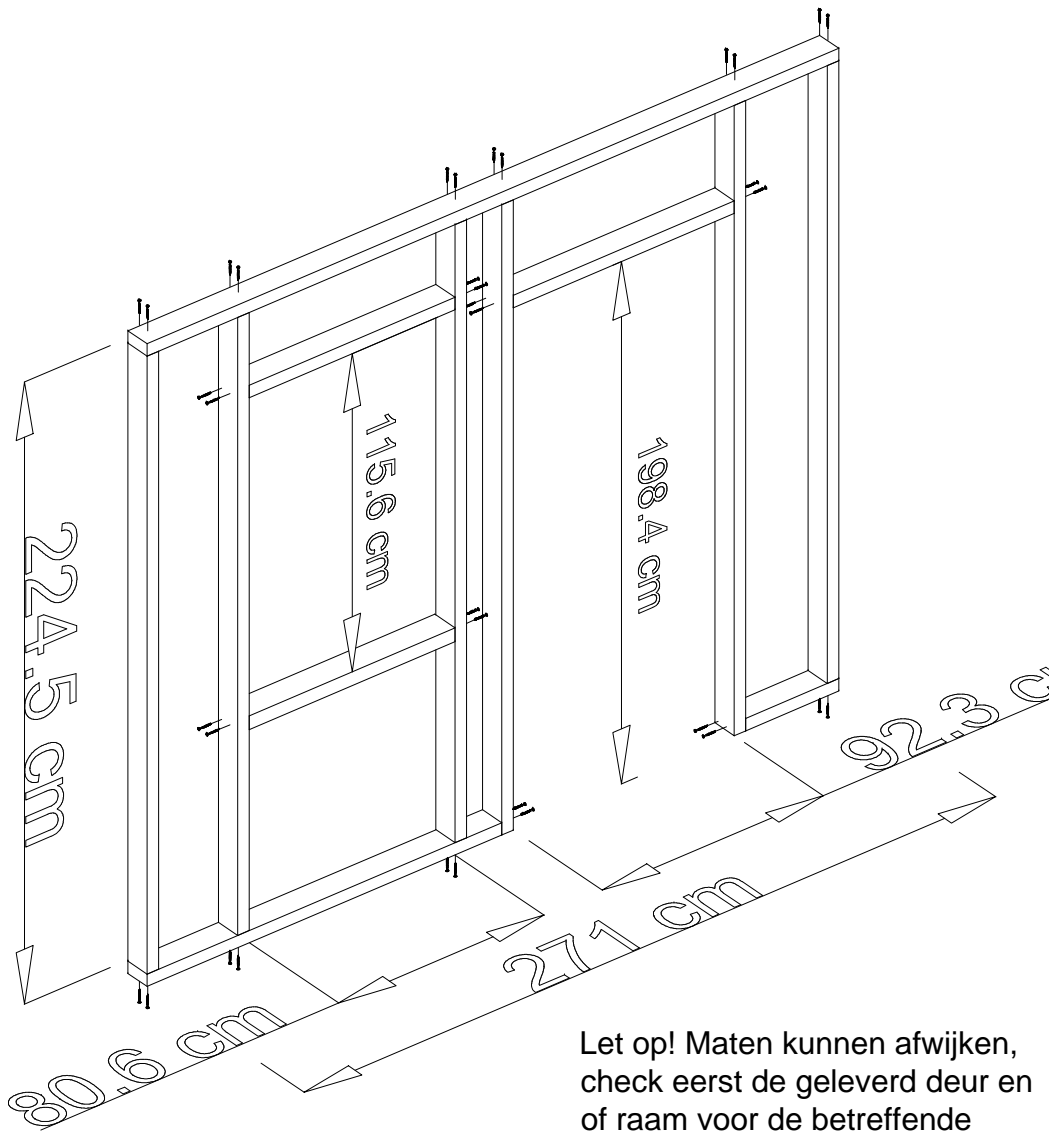

Buitenverblijf
met plat dak 45.9021

45.9021 Buitenverblijf

(blank)

#	DIM	QTY
A1	14 x 14 x 250cm	6
B1	6.5 x 16 x 600cm	3
B2	6.5 x 16 x 500cm	2
C1	4.5 x 14.5 x 400cm	13
D1	4.5 x 7.0 x 500cm	18
E1	1.8 x 14x5 x 400cm	62
F1	2 x 14.5 x 300cm	70
F2	2 x 14.5 x 400cm	19
G1	1.9 x 19 x 400cm	6
H1	1.6 x 14 x 300cm	5
I1	Douglas raam	1
J1	Douglas enkele deur	1
	Torx 30 Ø6x200	24
	Ø8x100mm	24
	Ø5x90cm/100st	2
	Ø4x40mm/100st	10

45.9021 Buitenverblijf

(zwart)

#	DIM	QTY
A1	14 x 14 x 250cm	6
B1	6.5 x 16 x 600cm	3
B2	6.5 x 16 x 500cm	2
C1	4.5 x 14.5 x 400cm	13
D1	4.5 x 7.0 x 500cm	18
E1	1.8 x 14x5 x 400cm	62
F1	2 x 19.5 x 300cm	52
F2	2 x 19.5 x 390cm	13
G1	1.9 x 19 x 400cm	6
H1	1.6 x 14 x 300cm	5
I1	Douglas raam	1
J1	Douglas enkele deur	1
	Torx 30 Ø6x200	24
	Ø8x100mm	24
	Ø5x90cm/100st	2
	Ø4x40mm/100st	10

24x  
Ø6mm Ø8x100

9x D1 

48x 
Ø5x90

5x D1 

20x 
Ø5x90

8x 
Ø5x90

4x

D1

36x

Ø5x90

Let op! Maten kunnen afwijken,
check eerst de geleverd deur en
of raam voor de betreffende
inbouw maat

8x

Ø5x90

70x F1 

19x F2 

Ø4x40