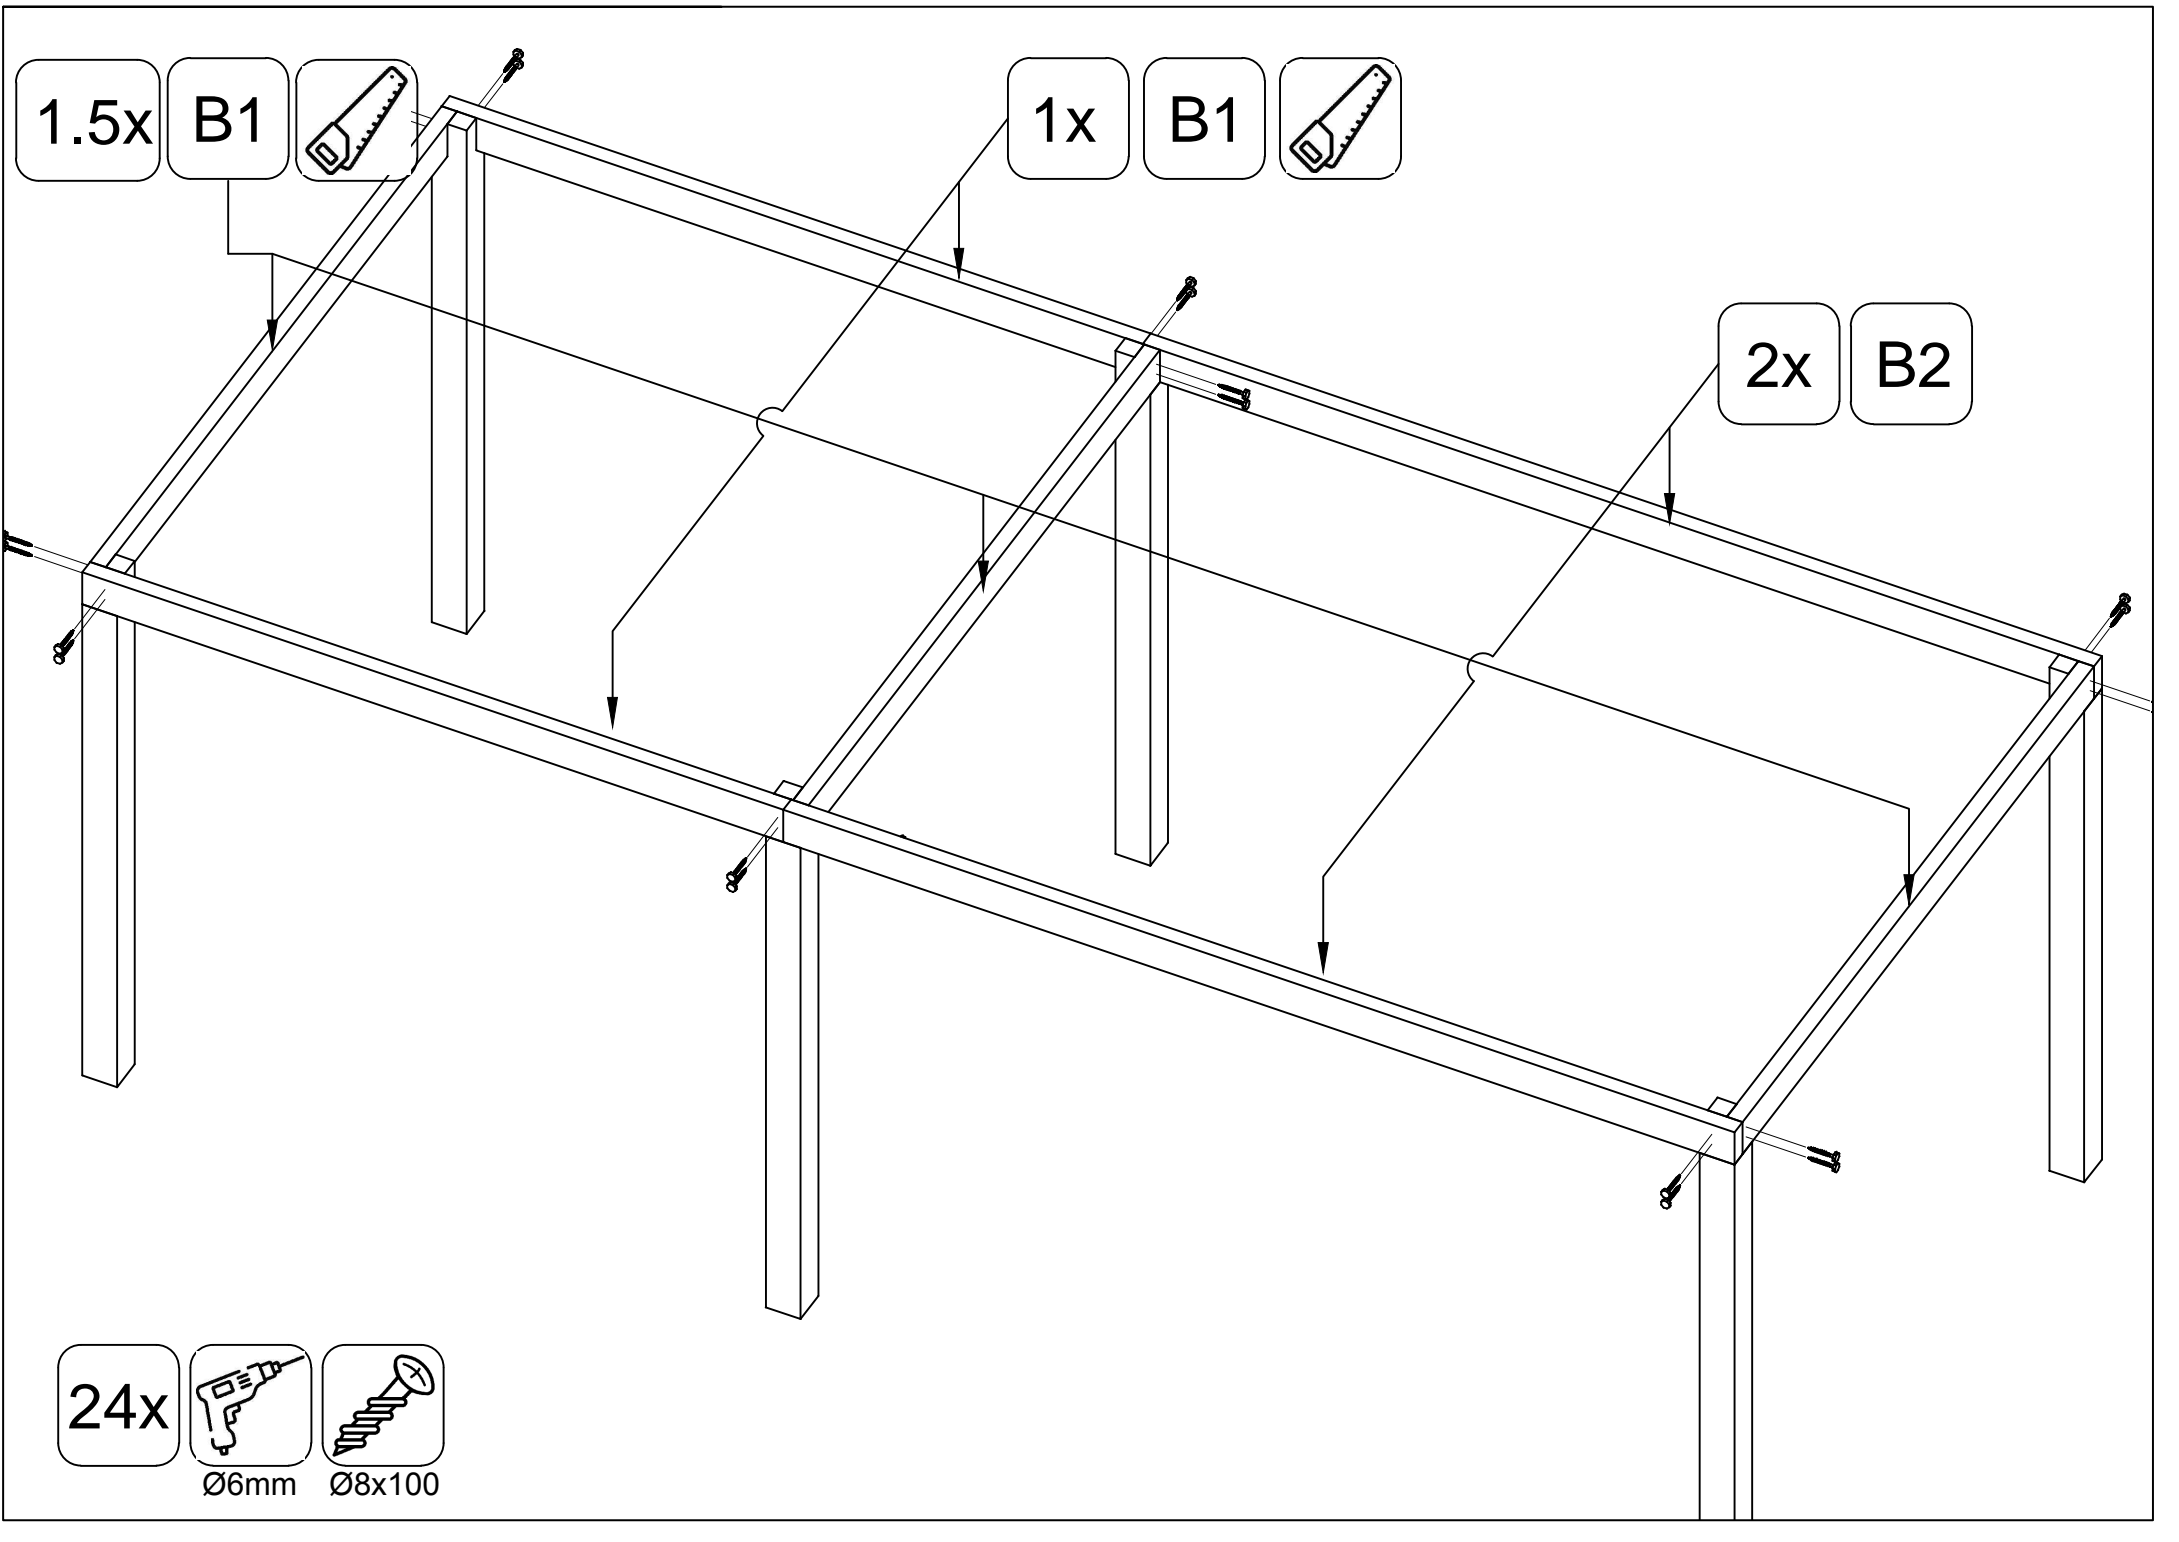

45.9021 Buitenverblijf

(zwart)

#	DIM	QTY
A1	14 x 14 x 250cm	6
B1	6.5 x 16 x 600cm	3
B2	6.5 x 16 x 500cm	2
C1	4.5 x 14.5 x 400cm	13
D1	4.5 x 7.0 x 500cm	18
E1	1.8 x 14x5 x 400cm	62
F1	2 x 19.5 x 300cm	52
F2	2 x 19.5 x 390cm	13
G1	1.9 x 19 x 400cm	6
H1	1.6 x 14 x 300cm	5
I1	Douglas raam	1
J1	Douglas enkele deur	1
	Torx 30 Ø6x200	24
	Ø8x100mm	24
	Ø5x90cm/100st	2
	Ø4x40mm/100st	10

24x  
Ø6mm Ø8x100

9x D1 

48x 
Ø5x90

5x D1 

20x 
Ø5x90

8x 
Ø5x90

4x

D1

36x

Ø5x90

Let op! Maten kunnen afwijken,
check eerst de geleverd deur en
of raam voor de betreffende
inbouw maat

8x

Ø5x90

70x F1 

19x F2 

Ø4x40

8x

Ø5x90

12x C1

24x  Ø6x200

1x

C1

16x

Ø5x90