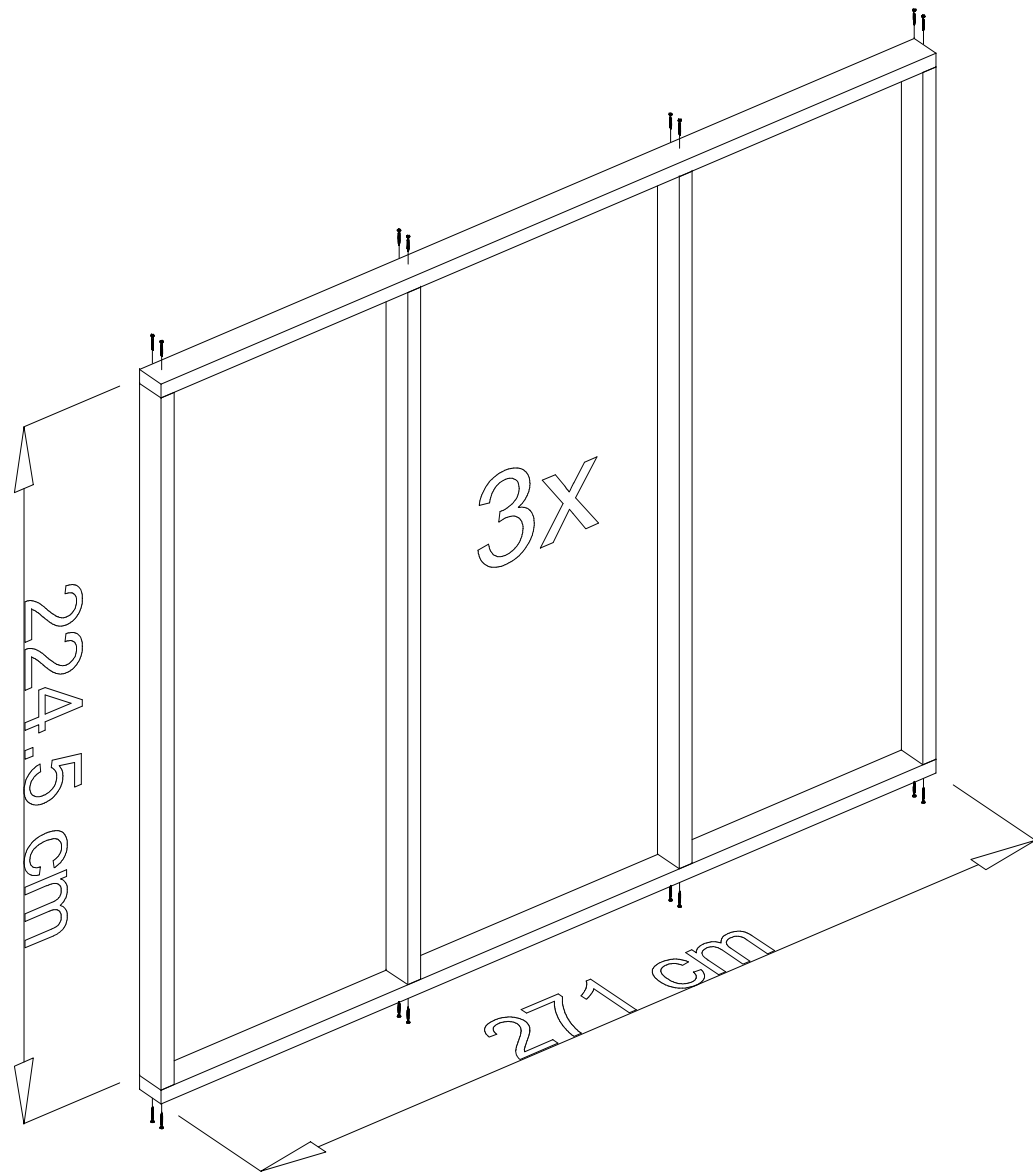

Buitenverblijf
met plat dak 45.9021

45.9021 Buitenverblijf

(blank)

#	DIM	QTY
A1	14 x 14 x 250cm	6
B1	6.5 x 16 x 600cm	3
B2	6.5 x 16 x 500cm	2
C1	4.5 x 14.5 x 400cm	13
D1	4.5 x 7.0 x 500cm	18
E1	1.8 x 14x5 x 400cm	62
F1	2 x 14.5 x 300cm	70
F2	2 x 14.5 x 400cm	19
G1	1.9 x 19 x 400cm	6
H1	1.6 x 14 x 300cm	5
I1	Douglas raam	1
J1	Douglas enkele deur	1
	Torx 30 Ø6x200	24
	Ø8x100mm	24
	Ø5x90cm/100st	2
	Ø4x40mm/100st	10

45.9021 Buitenverblijf

(zwart)

#	DIM	QTY
A1	14 x 14 x 250cm	6
B1	6.5 x 16 x 600cm	3
B2	6.5 x 16 x 500cm	2
C1	4.5 x 14.5 x 400cm	13
D1	4.5 x 7.0 x 500cm	18
E1	1.8 x 14x5 x 400cm	62
F1	2 x 19.5 x 300cm	52
F2	2 x 19.5 x 390cm	13
G1	1.9 x 19 x 400cm	6
H1	1.6 x 14 x 300cm	5
I1	Douglas raam	1
J1	Douglas enkele deur	1
	Torx 30 Ø6x200	24
	Ø8x100mm	24
	Ø5x90cm/100st	2
	Ø4x40mm/100st	10

24x  
Ø6mm Ø8x100

9x D1 

48x 
Ø5x90

5x D1 

20x 
Ø5x90

8x 
Ø5x90

4x

D1

36x

Ø5x90

Let op! Maten kunnen afwijken,
check eerst de geleverd deur en
of raam voor de betreffende
inbouw maat

8x

Ø5x90

70x F1 

19x F2 

Ø4x40