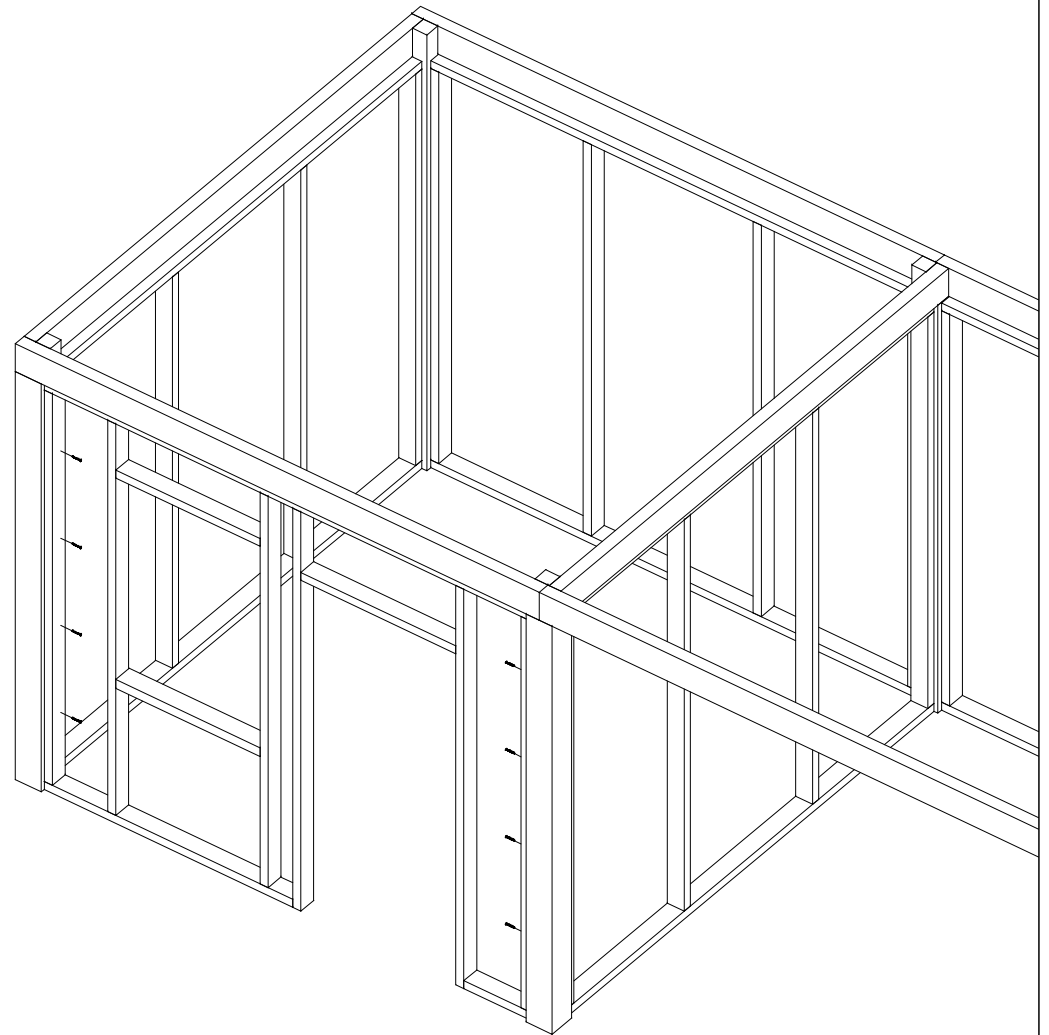

Buitenverblijf
met plat dak 45.9021

45.9021 Buitenverblijf

(blank)

#	DIM	QTY
A1	14 x 14 x 250cm	6
B1	6.5 x 16 x 600cm	3
B2	6.5 x 16 x 500cm	2
C1	4.5 x 14.5 x 400cm	13
D1	4.5 x 7.0 x 500cm	18
E1	1.8 x 14x5 x 400cm	62
F1	2 x 14.5 x 300cm	70
F2	2 x 14.5 x 400cm	19
G1	1.9 x 19 x 400cm	6
H1	1.6 x 14 x 300cm	5
I1	Douglas raam	1
J1	Douglas enkele deur	1
	Torx 30 Ø6x200	24
	Ø8x100mm	24
	Ø5x90cm/100st	2
	Ø4x40mm/100st	10

45.9021 Buitenverblijf

(zwart)

#	DIM	QTY
A1	14 x 14 x 250cm	6
B1	6.5 x 16 x 600cm	3
B2	6.5 x 16 x 500cm	2
C1	4.5 x 14.5 x 400cm	13
D1	4.5 x 7.0 x 500cm	18
E1	1.8 x 14x5 x 400cm	62
F1	2 x 19.5 x 300cm	52
F2	2 x 19.5 x 390cm	13
G1	1.9 x 19 x 400cm	6
H1	1.6 x 14 x 300cm	5
I1	Douglas raam	1
J1	Douglas enkele deur	1
	Torx 30 Ø6x200	24
	Ø8x100mm	24
	Ø5x90cm/100st	2
	Ø4x40mm/100st	10

36x

Ø5x90

Let op! Maten kunnen afwijken,
check eerst de geleverd deur en
of raam voor de betreffende
inbouw maat

8x

Ø5x90

70x F1 

19x F2 

Ø4x40