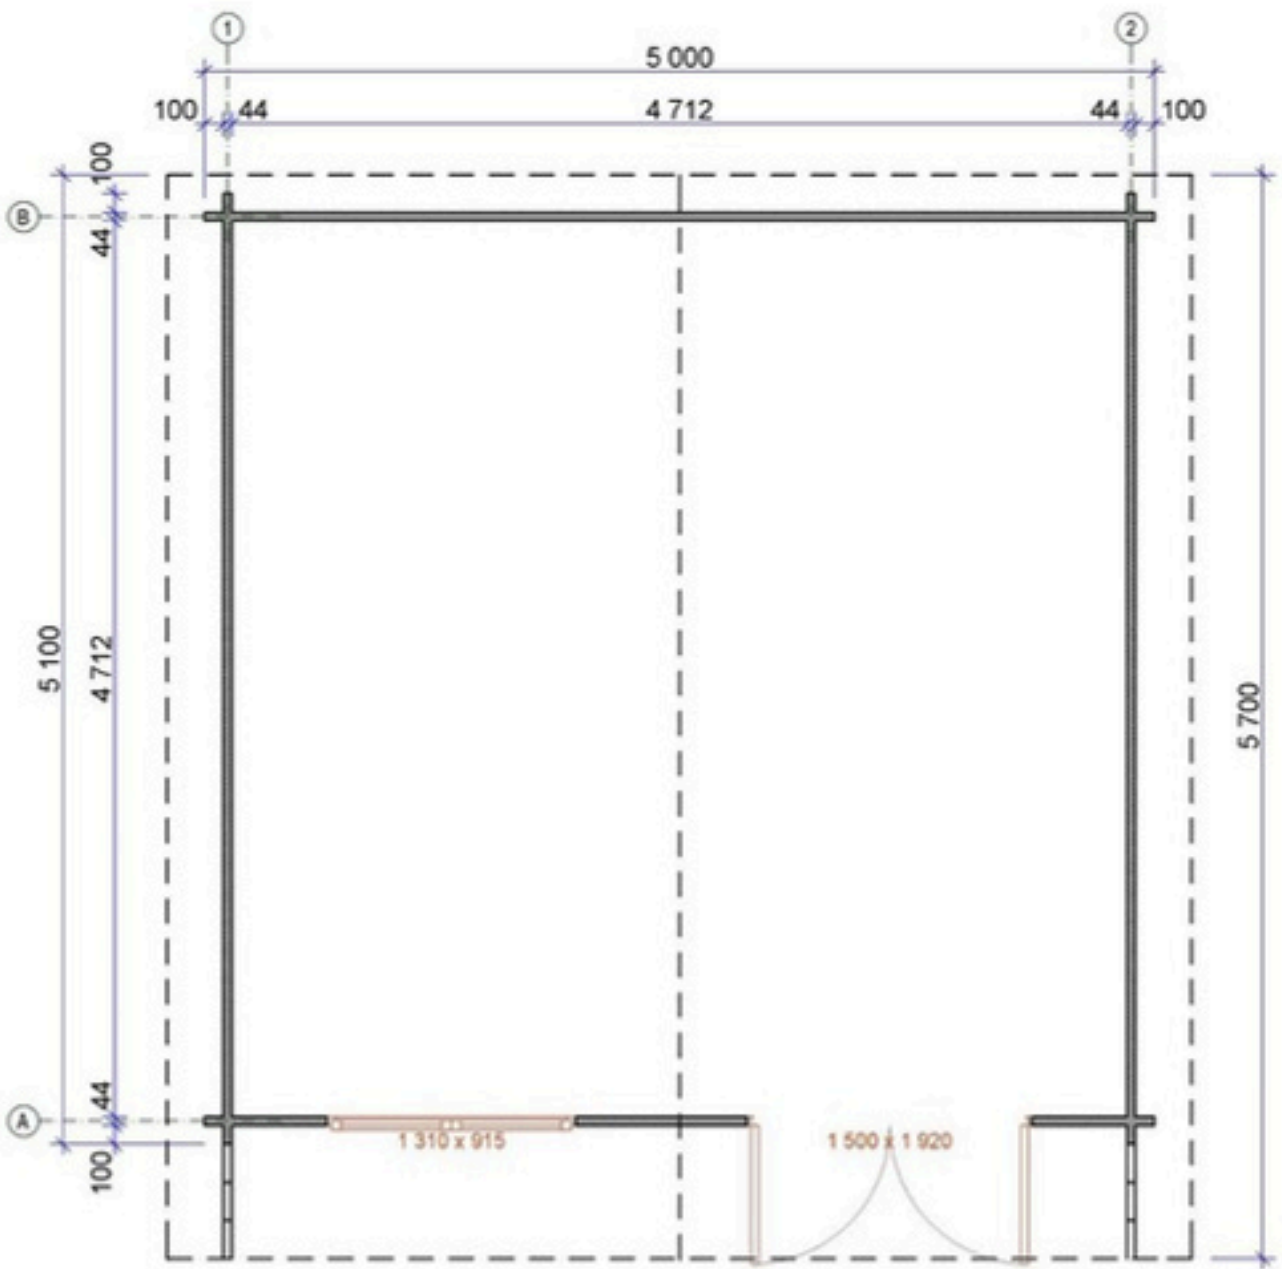

COUNTRYWOOD

Hendrick

All sizes are approximate and in cm

 22,2m²
 50,0m³
 32,0m²

 -
 44mm
 4-6-4mm

 1400kg
 608x115x60cm

COUNTRYWOOD INTERNATIONAL B.V.

Pos	Hendrick	5,0 x 5,0	44 / 135 mm	Profile	Length	Pcs.
01					5700	2
02					5400	2
0211					5200	2
03				44 x 135	5000	24
06					5000	14
07					2720	6
0711					2720	1
08					774	21
09					630	7
10				44 x 67	5000	1
1011					2720	1
1012					774	1
11				APEX wall A, wall B	5000	2
12	ROOF BOARDS			19 x 85	2720	136
13	ROOF JOIST			41 x 145	5700	5
14	FASCIA BOARD			20 x 120 or 20 x 145	2800	4
15	EAVE FASCIA			40 x 40	2850 or 5700	4 2
16	EAVE FASCIA			20 x 95	2850 or 5700	4 2
17	DIAMOND					2
W-1	DOUBLE WINDOW DOUBLEGLAZED				1310 x 915	1
D-1	DOUBLE DOOR DOUBLEGLAZED				1500 x 1920	1

Wall A

Wall B

Hendrick 5,0 x 4,0 44\135 mm

Hendrick 5,0 x 5,0 44\135 mm

COUNTRYWOOD

De weergegeven opbouw instructies en maatvoering zijn gebaseerd op het standaardmodel van deze blokhut. Omdat wij samenwerken met meerdere producenten, kunnen lichte afwijkingen voorkomen in constructie, detaillering, houtbewerking of afmetingen. Bij iedere levering wordt een geprinte versie van de opbouw instructies meegeleverd. Deze instructies maken onderdeel uit van de levering en zijn leidend bij montage en uitvoering. Aan deze algemene, online of vooraf verstrekte versie kunnen geen rechten worden ontleend. Eventuele afwijkingen geven geen recht op schadevergoeding, ontbinding of andere aanspraken, tenzij schriftelijk anders overeengekomen.