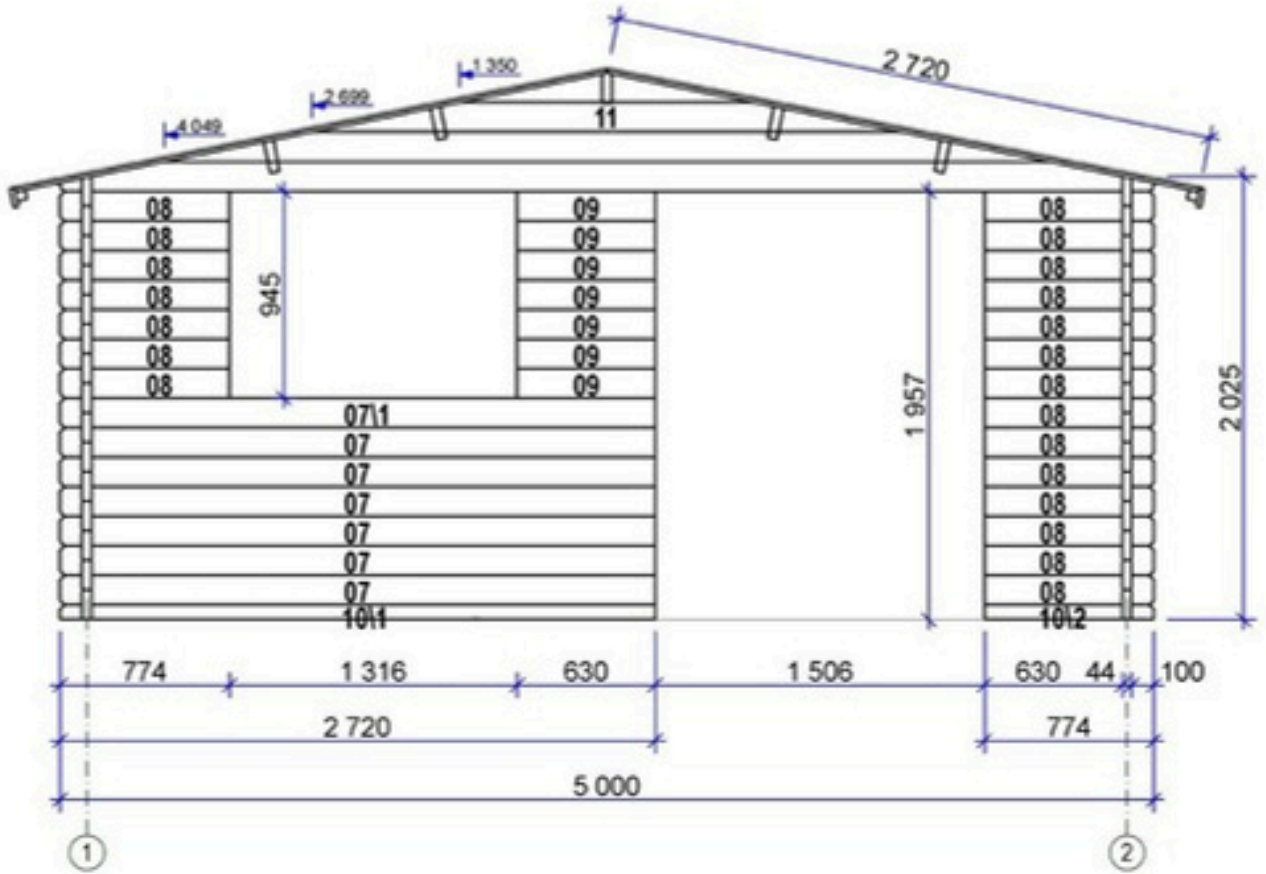

COUNTRYWOOD

Hendrick

All sizes are approximate and in cm

 22,2m²
 50,0m³
 32,0m²

 -
 44mm
 4-6-4mm

 1400kg
 608x115x60cm

COUNTRYWOOD INTERNATIONAL B.V.

Pos	Hendrick	5,0 x 5,0	44 / 135 mm	Profile	Length	Pcs.
01					5700	2
02					5400	2
0211					5200	2
03				44 x 135	5000	24
06					5000	14
07					2720	6
0711					2720	1
08					774	21
09					630	7
10				44 x 67	5000	1
1011					2720	1
1012					774	1
11				APEX wall A, wall B	5000	2
12	ROOF BOARDS			19 x 85	2720	136
13	ROOF JOIST			41 x 145	5700	5
14	FASCIA BOARD			20 x 120 or 20 x 145	2800	4
15	EAVE FASCIA			40 x 40	2850 or 5700	4 2
16	EAVE FASCIA			20 x 95	2850 or 5700	4 2
17	DIAMOND					2
W-1	DOUBLE WINDOW DOUBLEGLAZED				1310 x 915	1
D-1	DOUBLE DOOR DOUBLEGLAZED				1500 x 1920	1

Wall A

Wall B

Hendrick 5,0 x 4,0 44\135 mm

Hendrick 5,0 x 5,0 44\135 mm

COUNTRYWOOD

De weergegeven opbouw instructies en maatvoering zijn gebaseerd op het standaardmodel van deze blokhut. Omdat wij samenwerken met meerdere producenten, kunnen lichte afwijkingen voorkomen in constructie, detaillering, houtbewerking of afmetingen. Bij iedere levering wordt een geprinte versie van de opbouw instructies meegeleverd. Deze instructies maken onderdeel uit van de levering en zijn leidend bij montage en uitvoering. Aan deze algemene, online of vooraf verstrekte versie kunnen geen rechten worden ontleend. Eventuele afwijkingen geven geen recht op schadevergoeding, ontbinding of andere aanspraken, tenzij schriftelijk anders overeengekomen.