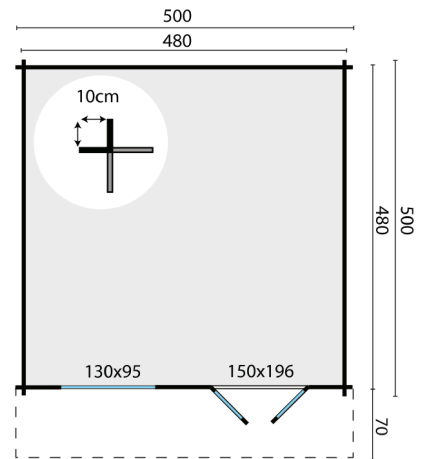

COUNTRYWOOD

Hendrick

All sizes are approximate and in cm

 22,2m²
 50,0m³
 32,0m²

 -
 44mm
 4-6-4mm

 1400kg
 608x115x60cm

COUNTRYWOOD INTERNATIONAL B.V.

Pos	Hendrick	5,0 x 5,0	44 / 135 mm	Profile	Length	Pcs.
01					5700	2
02					5400	2
0211					5200	2
03				44 x 135	5000	24
06					5000	14
07					2720	6
0711					2720	1
08					774	21
09					630	7
10				44 x 67	5000	1
1011					2720	1
1012					774	1
11				APEX wall A, wall B	5000	2
12	ROOF BOARDS			19 x 85	2720	136
13	ROOF JOIST			41 x 145	5700	5
14	FASCIA BOARD			20 x 120 or 20 x 145	2800	4
15	EAVE FASCIA			40 x 40	2850 or 5700	4 2
16	EAVE FASCIA			20 x 95	2850 or 5700	4 2
17	DIAMOND					2
W-1	DOUBLE WINDOW DOUBLEGLAZED				1310 x 915	1
D-1	DOUBLE DOOR DOUBLEGLAZED				1500 x 1920	1

Wall A

Wall B

Hendrick 5,0 x 4,0 44\135 mm

Hendrick 5,0 x 5,0 44\135 mm

COUNTRYWOOD

De weergegeven opbouw instructies en maatvoering zijn gebaseerd op het standaardmodel van deze blokhut. Omdat wij samenwerken met meerdere producenten, kunnen lichte afwijkingen voorkomen in constructie, detaillering, houtbewerking of afmetingen. Bij iedere levering wordt een geprinte versie van de opbouw instructies meegeleverd. Deze instructies maken onderdeel uit van de levering en zijn leidend bij montage en uitvoering. Aan deze algemene, online of vooraf verstrekte versie kunnen geen rechten worden ontleend. Eventuele afwijkingen geven geen recht op schadevergoeding, ontbinding of andere aanspraken, tenzij schriftelijk anders overeengekomen.