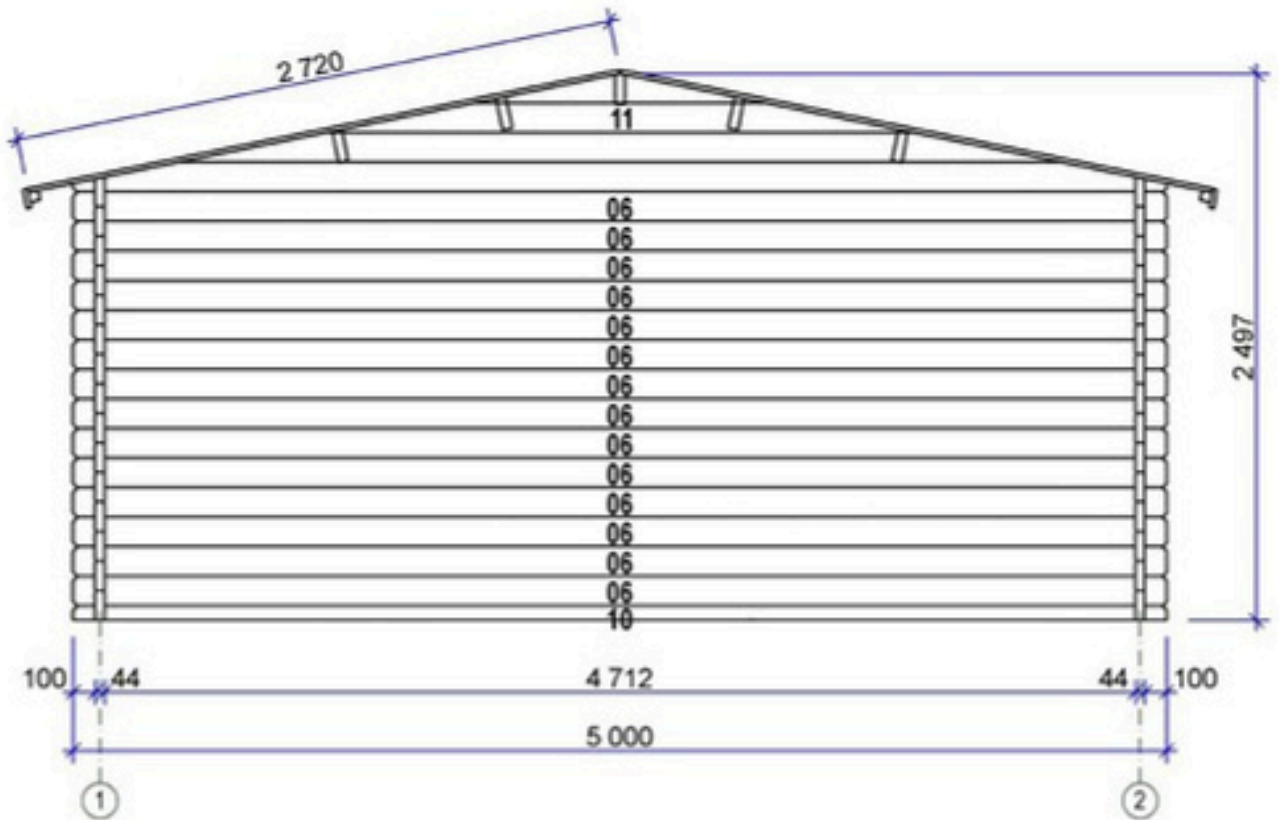

COUNTRYWOOD

Hendrick

All sizes are approximate and in cm

 22,2m²
 50,0m³
 32,0m²

 -
 44mm
 4-6-4mm

 1400kg
 608x115x60cm

COUNTRYWOOD INTERNATIONAL B.V.

Pos	Hendrick	5,0 x 5,0	44 / 135 mm	Profile	Length	Pcs.
01					5700	2
02					5400	2
0211					5200	2
03				44 x 135	5000	24
06					5000	14
07					2720	6
0711					2720	1
08					774	21
09					630	7
10				44 x 67	5000	1
1011					2720	1
1012					774	1
11				APEX wall A, wall B	5000	2
12	ROOF BOARDS			19 x 85	2720	136
13	ROOF JOIST			41 x 145	5700	5
14	FASCIA BOARD			20 x 120 or 20 x 145	2800	4
15	EAVE FASCIA			40 x 40	2850 or 5700	4 2
16	EAVE FASCIA			20 x 95	2850 or 5700	4 2
17	DIAMOND					2
W-1	DOUBLE WINDOW DOUBLEGLAZED				1310 x 915	1
D-1	DOUBLE DOOR DOUBLEGLAZED				1500 x 1920	1

Wall A

Wall B

Hendrick 5,0 x 4,0 44\135 mm

Hendrick 5,0 x 5,0 44\135 mm

COUNTRYWOOD

De weergegeven opbouw instructies en maatvoering zijn gebaseerd op het standaardmodel van deze blokhut. Omdat wij samenwerken met meerdere producenten, kunnen lichte afwijkingen voorkomen in constructie, detaillering, houtbewerking of afmetingen. Bij iedere levering wordt een geprinte versie van de opbouw instructies meegeleverd. Deze instructies maken onderdeel uit van de levering en zijn leidend bij montage en uitvoering. Aan deze algemene, online of vooraf verstrekte versie kunnen geen rechten worden ontleend. Eventuele afwijkingen geven geen recht op schadevergoeding, ontbinding of andere aanspraken, tenzij schriftelijk anders overeengekomen.