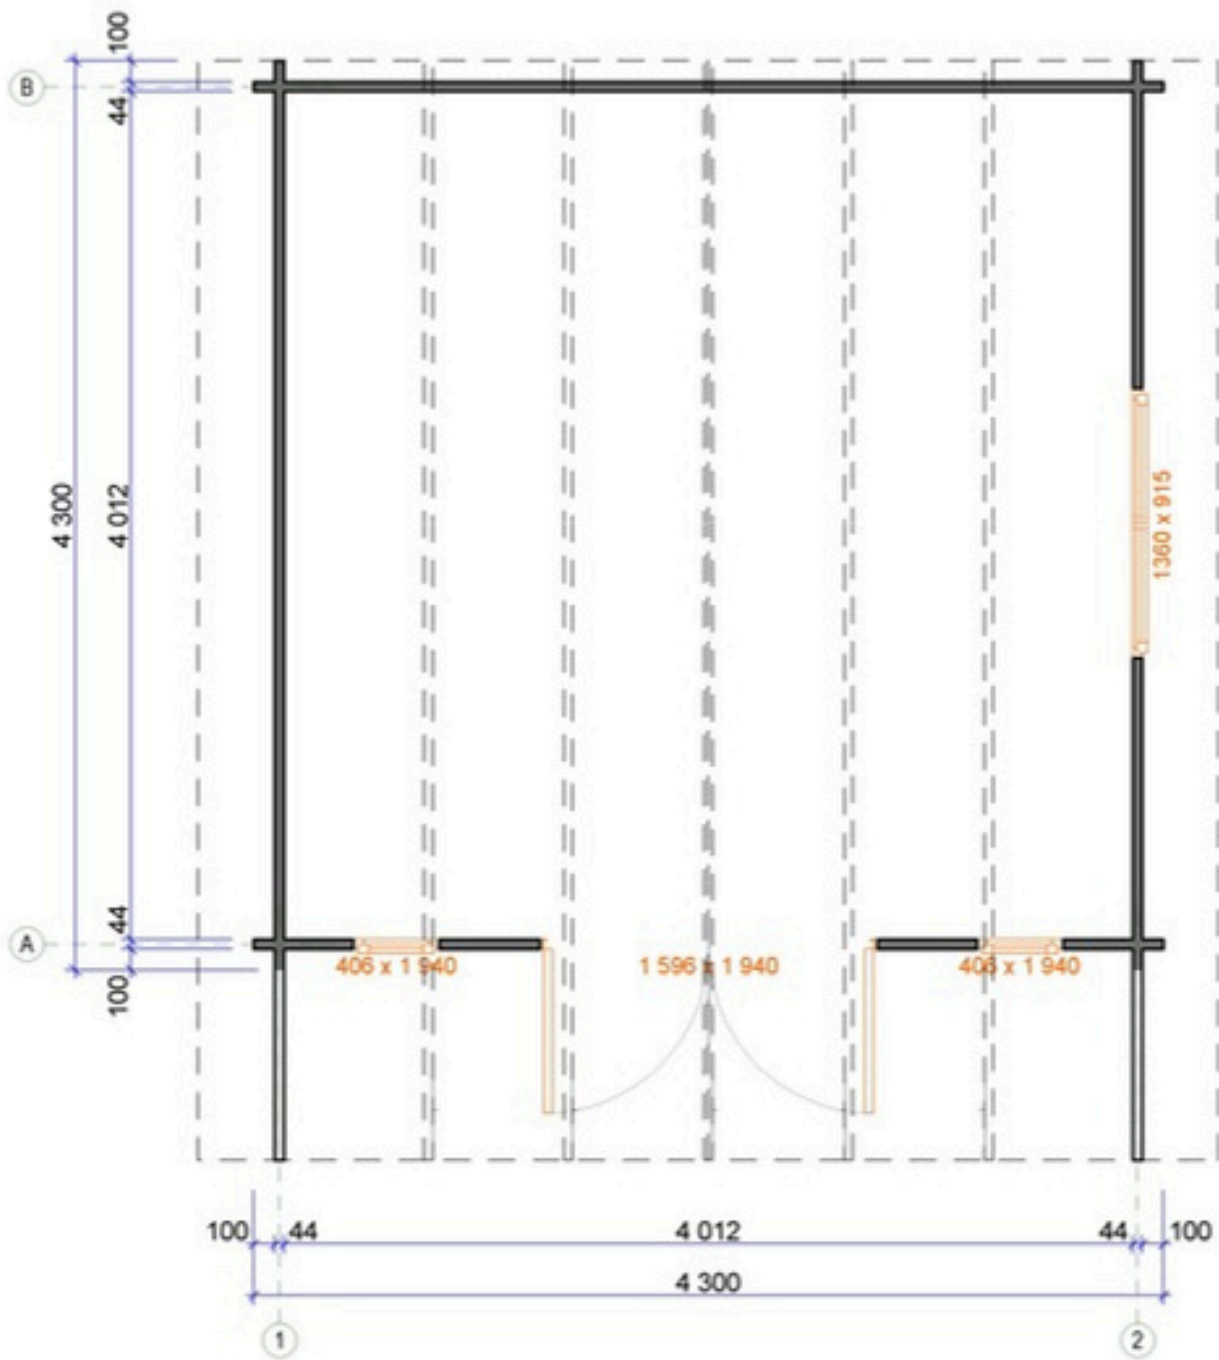

COUNTRYWOOD INTERNATIONAL B.V.

Wall 1

Wall 2

LAULA 4,3 x 4,3 44\135 mm

PLAN

LAULA 4,3 x 4,3 44\135 mm

Pos	"LAULA" 4,3 x 4,3 (44/135 mm)	Profile (mm)	Length (mm)	St.
01		44x135	5200	2
01 1		44x135	4800	1
01 2			4500	1
01 3			1967	1
01 4			1667	1
02			4300	20
02 1			4300	1
03			4300	15
03 1			4300	1
04			1467	12
05			473	28
06		473	28	
07		44x68	4300	1
07 1			4300	1
08			4300	2

11	ROOFING BOARDS 	19x85	2400	124
12	RAFTERS 	41x145	5200	5
13	ROOF DECOR 	20x120 or 20x145	2520	4
14	ROOF DECOR 	40x40	2600	4
			or 5200	2
15	ROOF DECOR 	20x95	2600	4
			or 5200	2
16	DIAMOND 			2

Pos	"LAULA" 4,3 x 4,3 (44/135 mm)	Profile (mm)	Length (mm)	St.
W-1	WINDOW 	1360 x 915	1	1
W-2	WINDOW 	400 x 1910	2	1
D-1	DOUBLE DOOR GLAZED 	1590 x 1910	1	1

COUNTRYWOOD

De weergegeven opbouw instructies en maatvoering zijn gebaseerd op het standaardmodel van deze blokhut. Omdat wij samenwerken met meerdere producenten, kunnen lichte afwijkingen voorkomen in constructie, detaillering, houtbewerking of afmetingen. Bij iedere levering wordt een geprinte versie van de opbouw instructies meegeleverd. Deze instructies maken onderdeel uit van de levering en zijn leidend bij montage en uitvoering. Aan deze algemene, online of vooraf verstrekte versie kunnen geen rechten worden ontleend. Eventuele afwijkingen geven geen recht op schadevergoeding, ontbinding of andere aanspraken, tenzij schriftelijk anders overeengekomen.