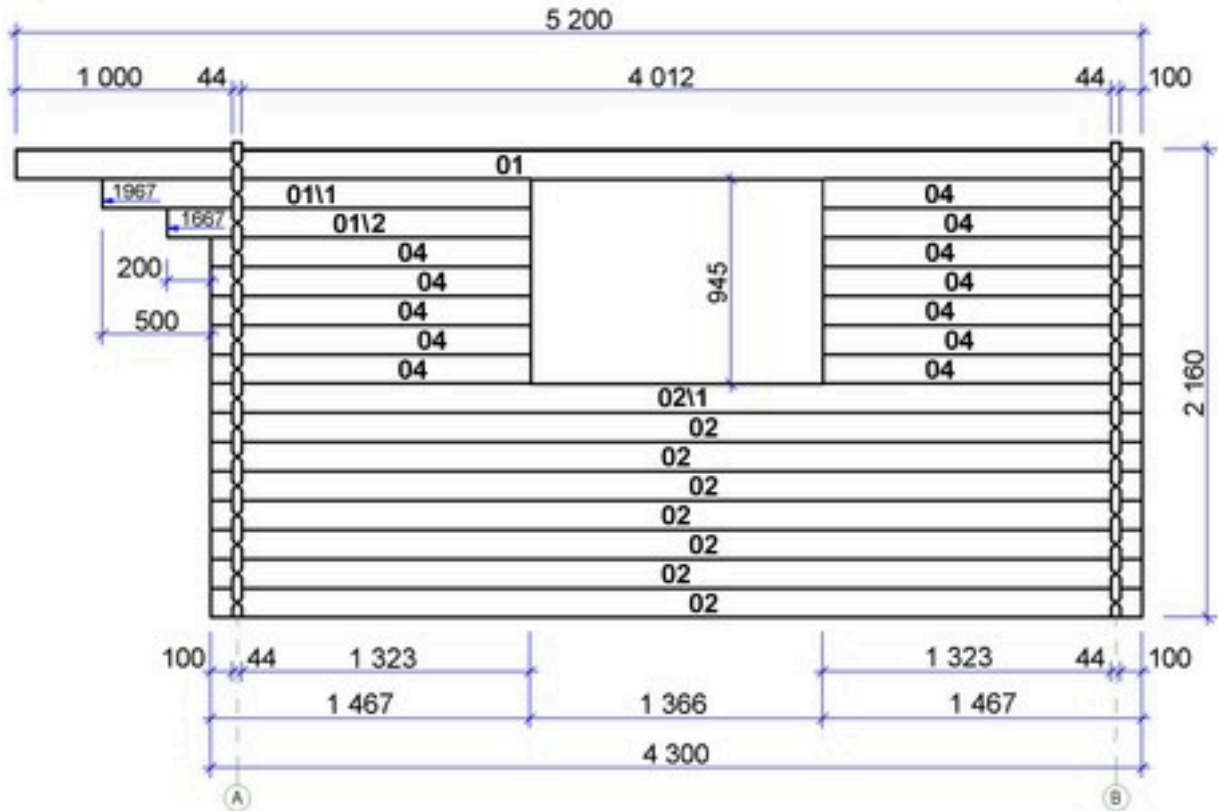

COUNTRYWOOD INTERNATIONAL B.V.

Wall 1

Wall 2

LAULA 4,3 x 4,3 44\135 mm

PLAN

LAULA 4,3 x 4,3 44\135 mm

Pos	"LAULA" 4,3 x 4,3 (44/135 mm)	Profile (mm)	Length (mm)	St.
01		44x135	5200	2
01 1		44x135	4800	1
01 2			4500	1
01 3			1967	1
01 4			1667	1
02			4300	20
02 1			4300	1
03			4300	15
03 1			4300	1
04			1467	12
05			473	28
06		473	28	
07		44x68	4300	1
07 1			4300	1
08			4300	2

11	ROOFING BOARDS 	19x85	2400	124
12	RAFTERS 	41x145	5200	5
13	ROOF DECOR 	20x120 or 20x145	2520	4
14	ROOF DECOR 	40x40	2600	4
			or 5200	2
15	ROOF DECOR 	20x95	2600	4
			or 5200	2
16	DIAMOND 			2

Pos	"LAULA" 4,3 x 4,3 (44/135 mm)	Profile (mm)	Length (mm)	St.
W-1	WINDOW 	1360 x 915	1	1
W-2	WINDOW 	400 x 1910	2	1
D-1	DOUBLE DOOR GLAZED 	1590 x 1910	1	1