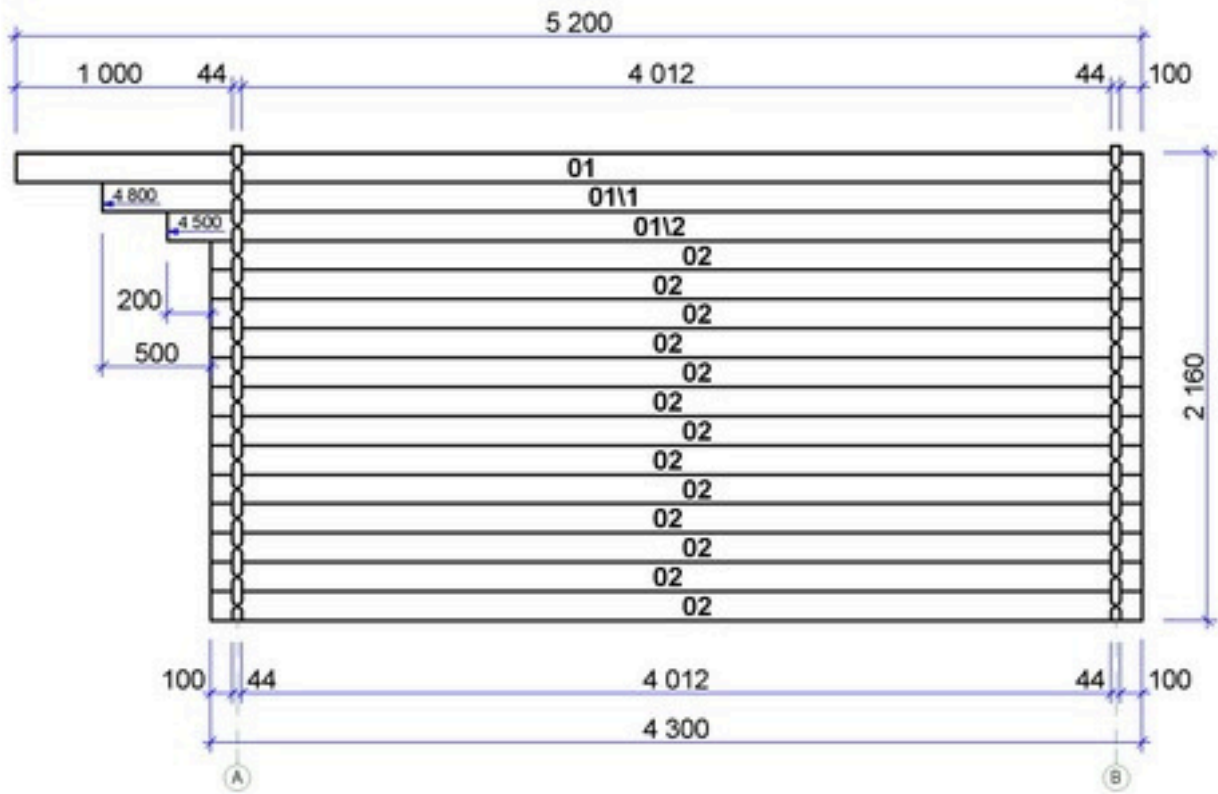

COUNTRYWOOD INTERNATIONAL B.V.

Wall 1

Wall 2

LAULA 4,3 x 4,3 44\135 mm

PLAN

LAULA 4,3 x 4,3 44\135 mm

Pos	"LAULA" 4,3 x 4,3 (44/135 mm)	Profile (mm)	Length (mm)	St.
01		44x135	5200	2
01 1		44x135	4800	1
01 2			4500	1
01 3			1967	1
01 4			1667	1
02			4300	20
02 1			4300	1
03			4300	15
03 1			4300	1
04			1467	12
05			473	28
06		473	28	
07		44x68	4300	1
07 1			4300	1
08			4300	2

11	ROOFING BOARDS 	19x85	2400	124
12	RAFTERS 	41x145	5200	5
13	ROOF DECOR 	20x120 or 20x145	2520	4
14	ROOF DECOR 	40x40	2600	4
			or 5200	2
15	ROOF DECOR 	20x95	2600	4
			or 5200	2
16	DIAMOND 			2

Pos	"LAULA" 4,3 x 4,3 (44/135 mm)	Profile (mm)	Length (mm)	St.
W-1	WINDOW 	1360 x 915	1	1
W-2	WINDOW 	400 x 1910	2	1
D-1	DOUBLE DOOR GLAZED 	1590 x 1910	1	1