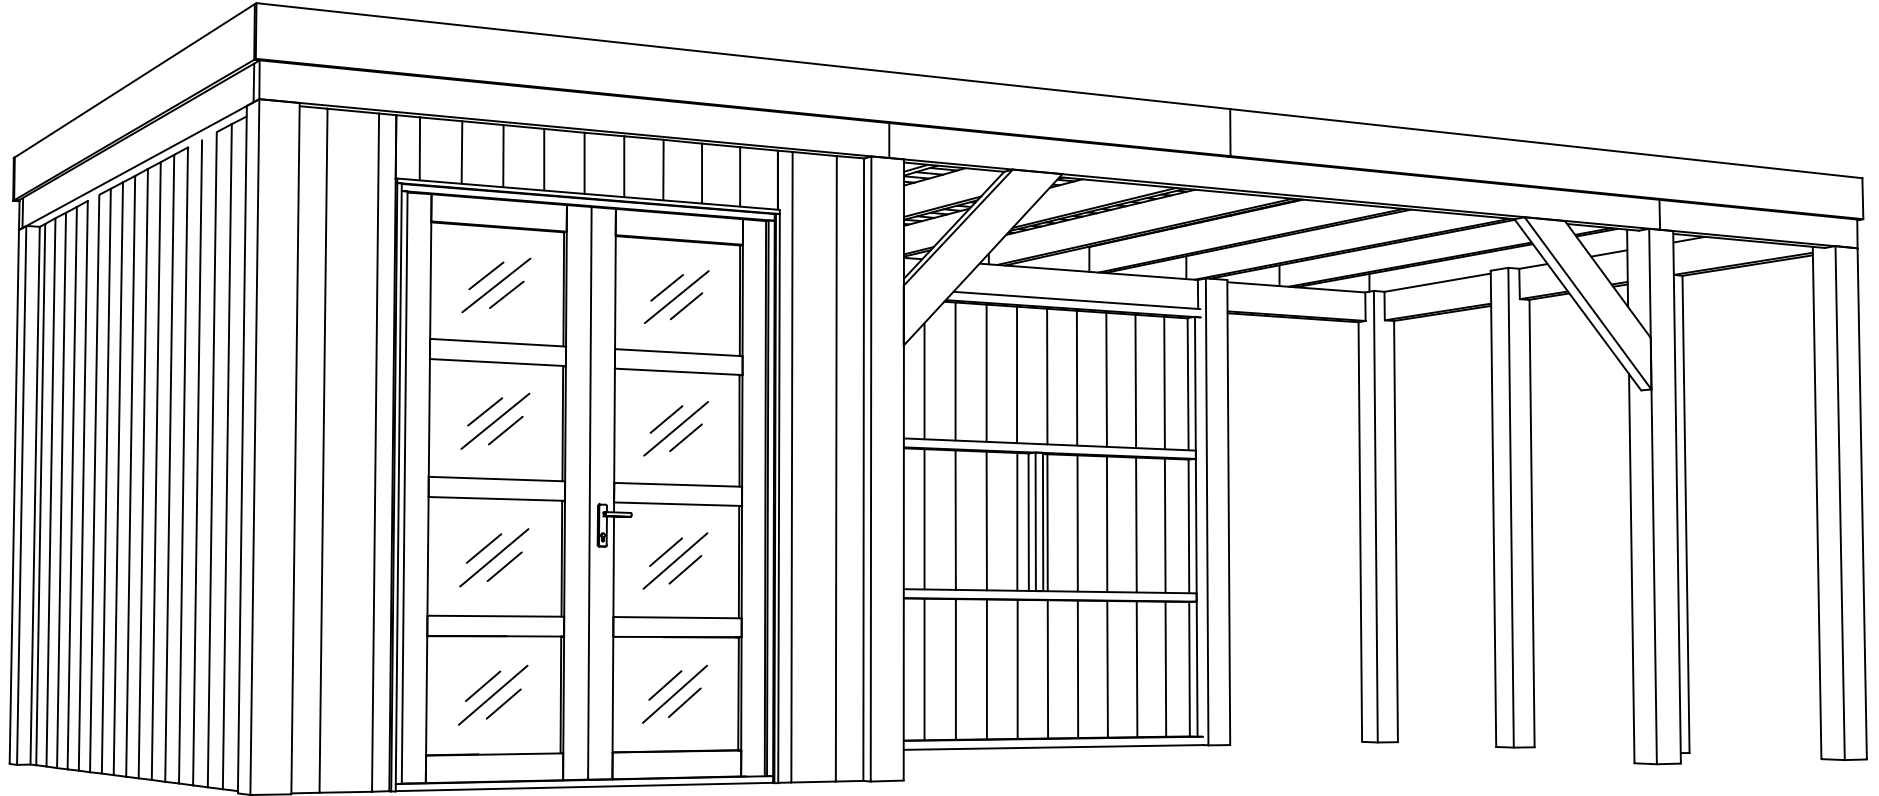

# 45.9033

#	DIM	QTY
E1	14 x 14 x 250cm	10
E2	6.5 x 16 x 400cm	7
E3	4.5 x 7.0 x 500cm	21
E4	4.5 x 14.5 x 400cm	14
B1	1.8 x 14.5 x 240cm	108
B2	1.8 x 14.5 x 400cm	56
B3	1.9 x 19 x 400cm	6
B4	1.6 x 14 x 300cm	3
H1	Glaswand	1
	Ø6x200mm	28
	Ø8x100mm	44
	Ø5x90cm/100st	2
	Ø4x40mm/100st	15