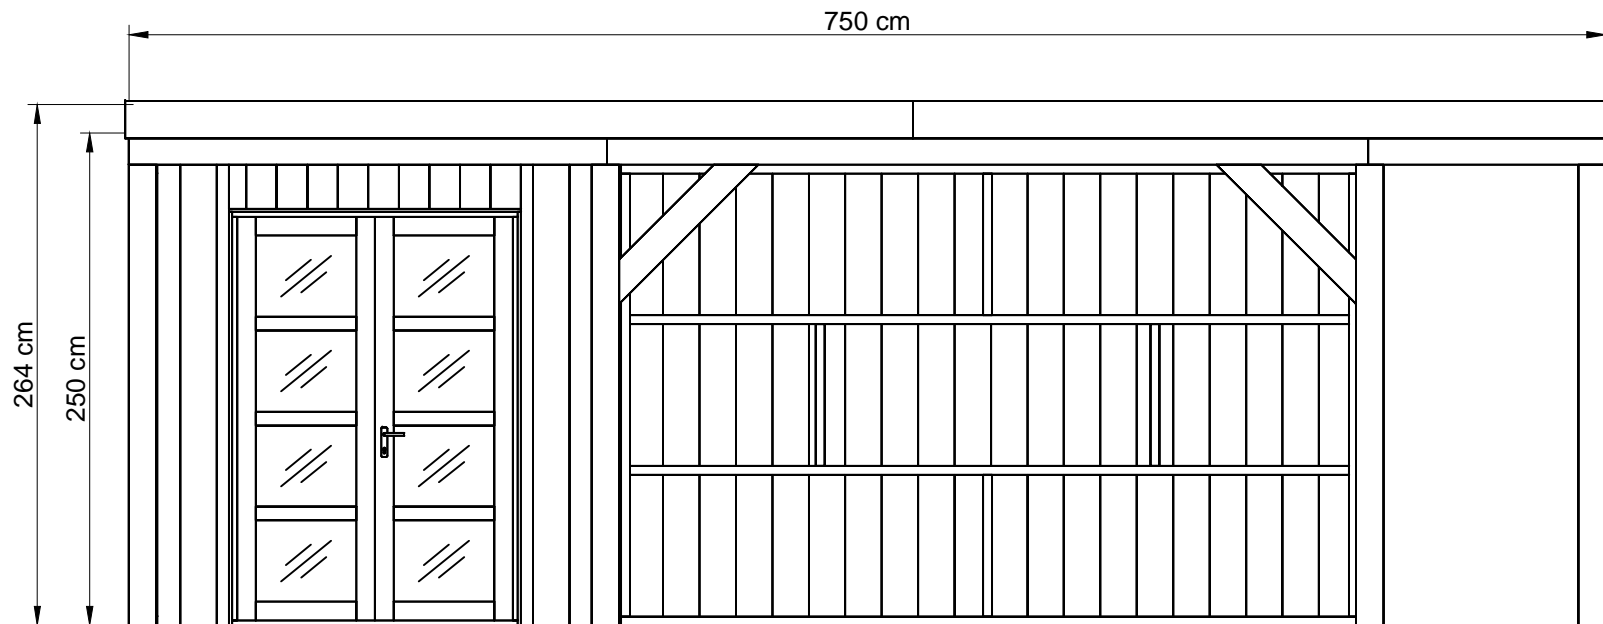

# 45.9033

#	DIM	QTY
E1	14 x 14 x 250cm	10
E2	6.5 x 16 x 400cm	7
E3	4.5 x 7.0 x 500cm	21
E4	4.5 x 14.5 x 400cm	14
B1	1.8 x 14.5 x 240cm	108
B2	1.8 x 14.5 x 400cm	56
B3	1.9 x 19 x 400cm	6
B4	1.6 x 14 x 300cm	3
H1	Glaswand	1
	Ø6x200mm	28
	Ø8x100mm	44
	Ø5x90cm/100st	2
	Ø4x40mm/100st	15

Ø4x40

B1

E4

4x

Ø5x90