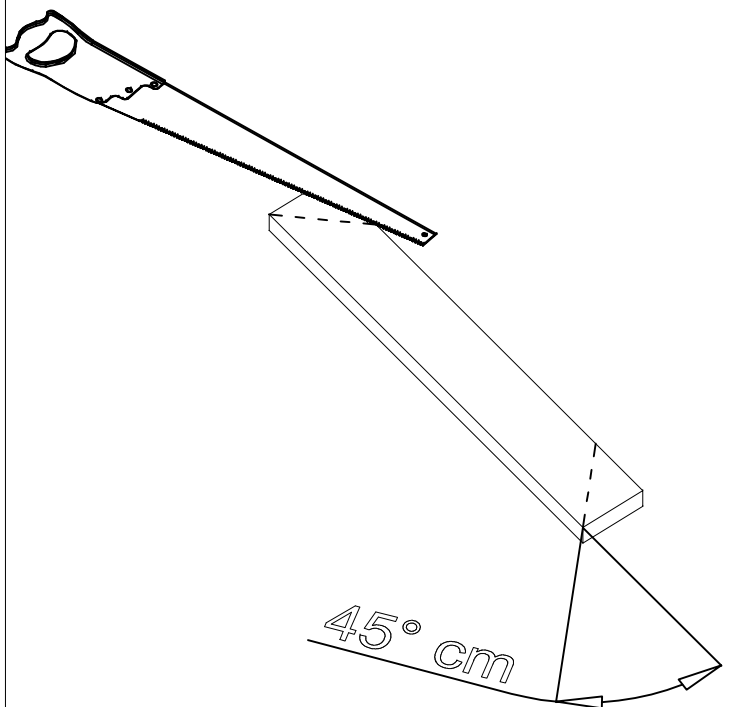

# 45.9033

#	DIM	QTY
E1	14 x 14 x 250cm	10
E2	6.5 x 16 x 400cm	7
E3	4.5 x 7.0 x 500cm	21
E4	4.5 x 14.5 x 400cm	14
B1	1.8 x 14.5 x 240cm	108
B2	1.8 x 14.5 x 400cm	56
B3	1.9 x 19 x 400cm	6
B4	1.6 x 14 x 300cm	3
H1	Glaswand	1
	Ø6x200mm	28
	Ø8x100mm	44
	Ø5x90cm/100st	2
	Ø4x40mm/100st	15

Ø3mm

Ø5x90

36x

E3

60x

Ø3mm

Ø5x90

2x

E3

30x

Ø3mm

Ø5x90

30x

Ø5x90

~22mm

450x

Ø4x40

B1

E4

4x

Ø5x90