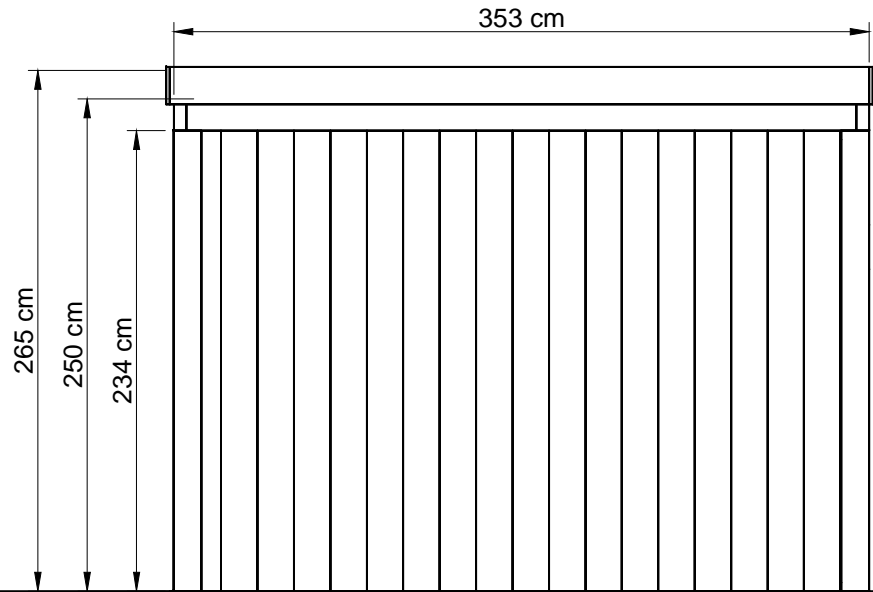

# 45.9033

#	DIM	QTY
E1	14 x 14 x 250cm	10
E2	6.5 x 16 x 400cm	7
E3	4.5 x 7.0 x 500cm	21
E4	4.5 x 14.5 x 400cm	14
B1	1.8 x 14.5 x 240cm	108
B2	1.8 x 14.5 x 400cm	56
B3	1.9 x 19 x 400cm	6
B4	1.6 x 14 x 300cm	3
H1	Glaswand	1
	Ø6x200mm	28
	Ø8x100mm	44
	Ø5x90cm/100st	2
	Ø4x40mm/100st	15

Ø3mm

Ø5x90

36x

E3

60x

Ø3mm

Ø5x90

2x

E3

30x

Ø3mm

Ø5x90

30x

Ø5x90

~22mm

450x

Ø4x40

B1

E4

4x

Ø5x90