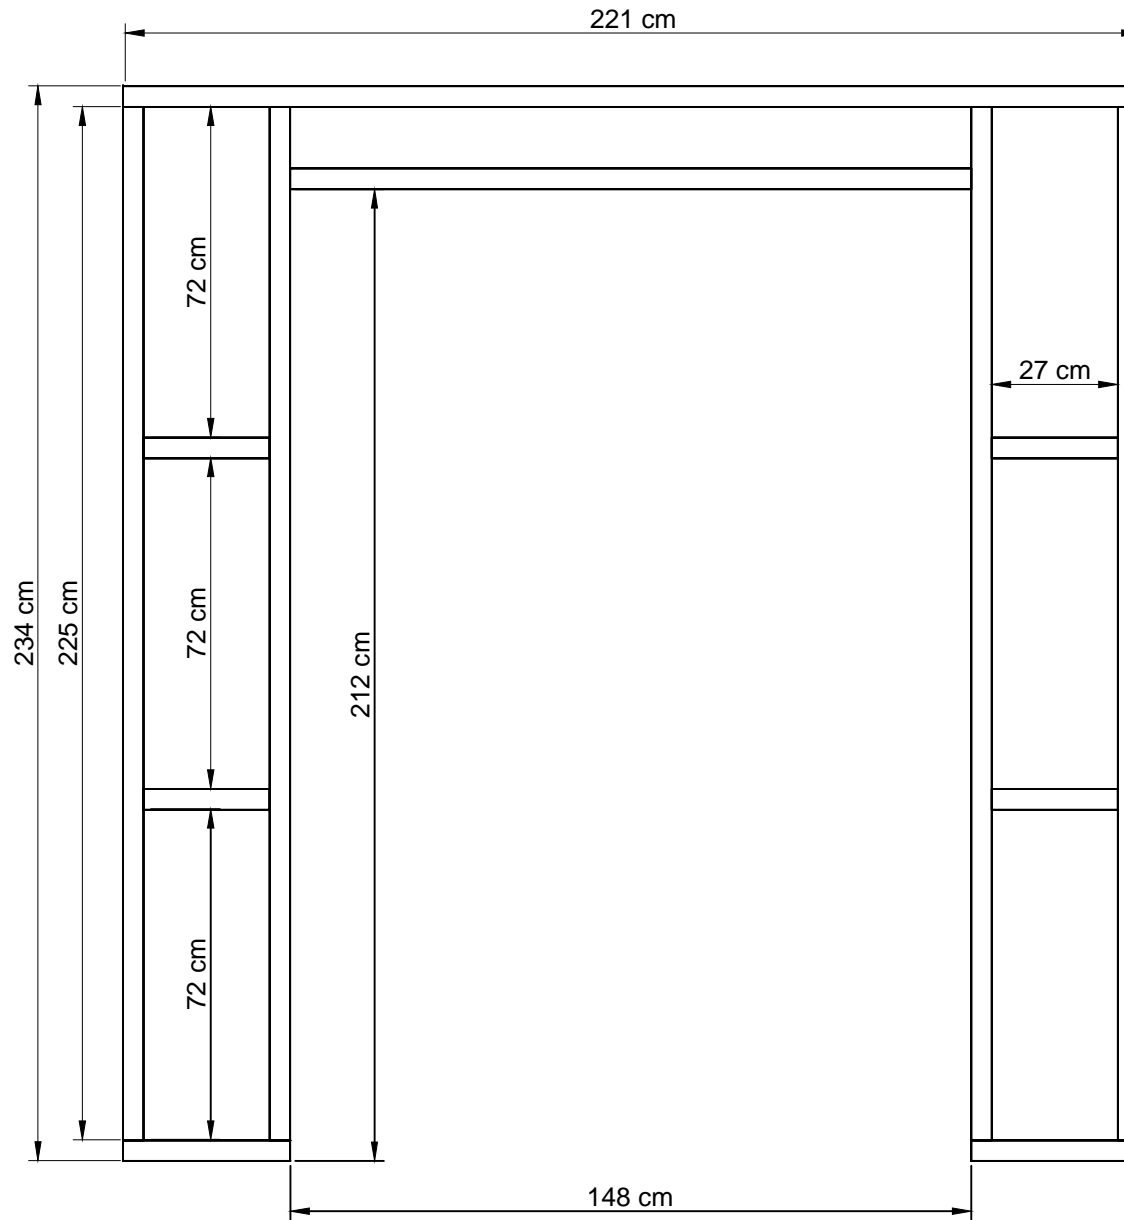

# 45.9033

#	DIM	QTY
E1	14 x 14 x 250cm	10
E2	6.5 x 16 x 400cm	7
E3	4.5 x 7.0 x 500cm	21
E4	4.5 x 14.5 x 400cm	14
B1	1.8 x 14.5 x 240cm	108
B2	1.8 x 14.5 x 400cm	56
B3	1.9 x 19 x 400cm	6
B4	1.6 x 14 x 300cm	3
H1	Glaswand	1
	Ø6x200mm	28
	Ø8x100mm	44
	Ø5x90cm/100st	2
	Ø4x40mm/100st	15

Ø3mm

Ø5x90

36x

E3

60x

Ø3mm

Ø5x90

2x

E3

30x

Ø3mm

Ø5x90

30x

Ø5x90

~22mm

450x

Ø4x40

B1

E4

4x

Ø5x90