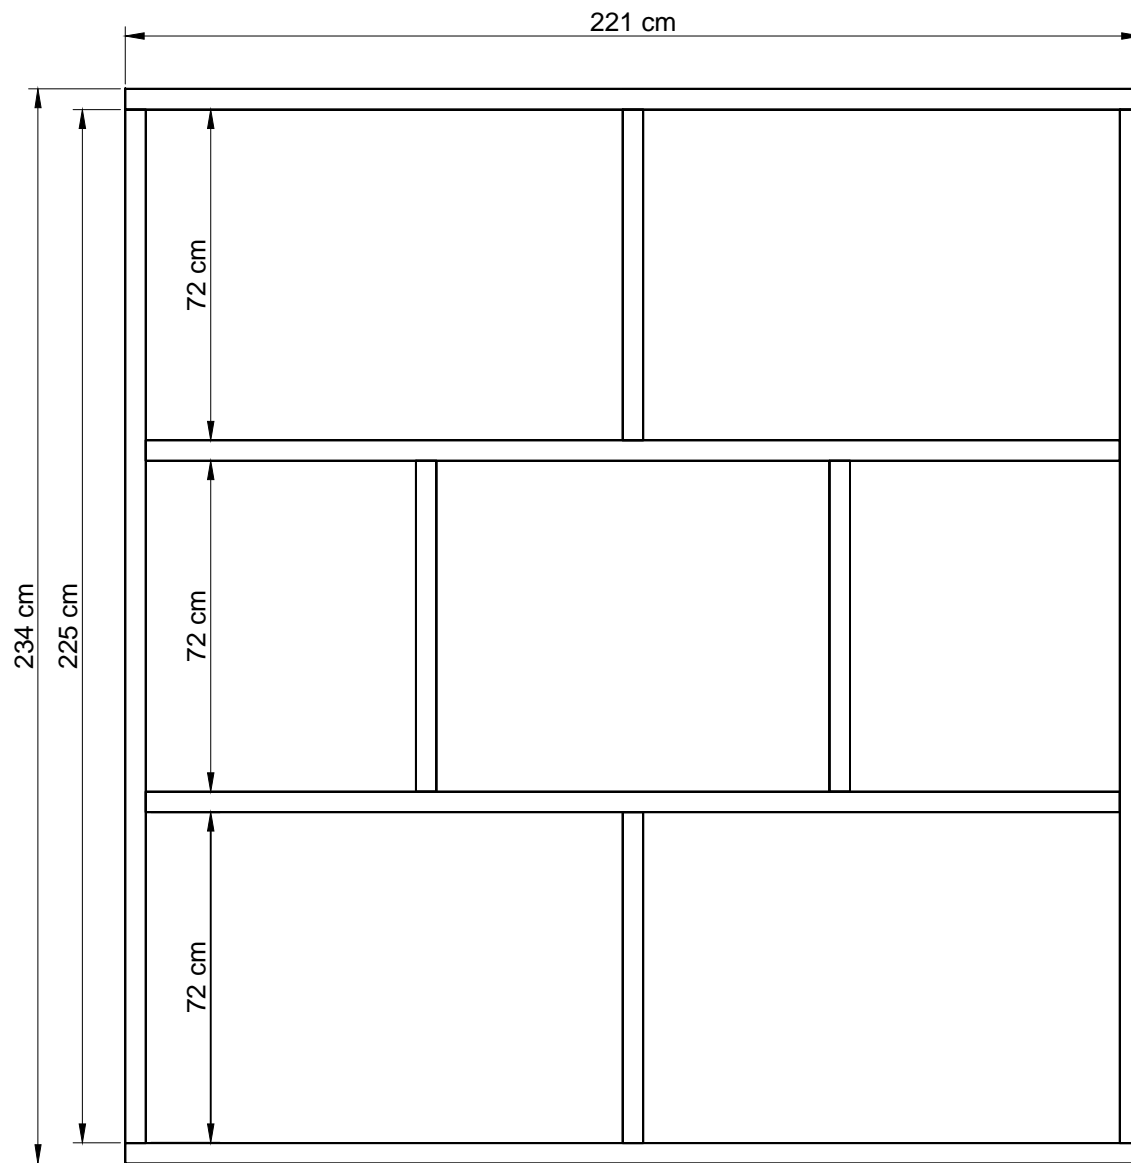

# 45.9033

#	DIM	QTY
E1	14 x 14 x 250cm	10
E2	6.5 x 16 x 400cm	7
E3	4.5 x 7.0 x 500cm	21
E4	4.5 x 14.5 x 400cm	14
B1	1.8 x 14.5 x 240cm	108
B2	1.8 x 14.5 x 400cm	56
B3	1.9 x 19 x 400cm	6
B4	1.6 x 14 x 300cm	3
H1	Glaswand	1
	Ø6x200mm	28
	Ø8x100mm	44
	Ø5x90cm/100st	2
	Ø4x40mm/100st	15

Ø3mm

Ø5x90

36x

E3

60x

Ø3mm

Ø5x90

2x

E3

30x

Ø3mm

Ø5x90

30x

Ø5x90

~22mm

450x

Ø4x40

B1

E4

4x

Ø5x90