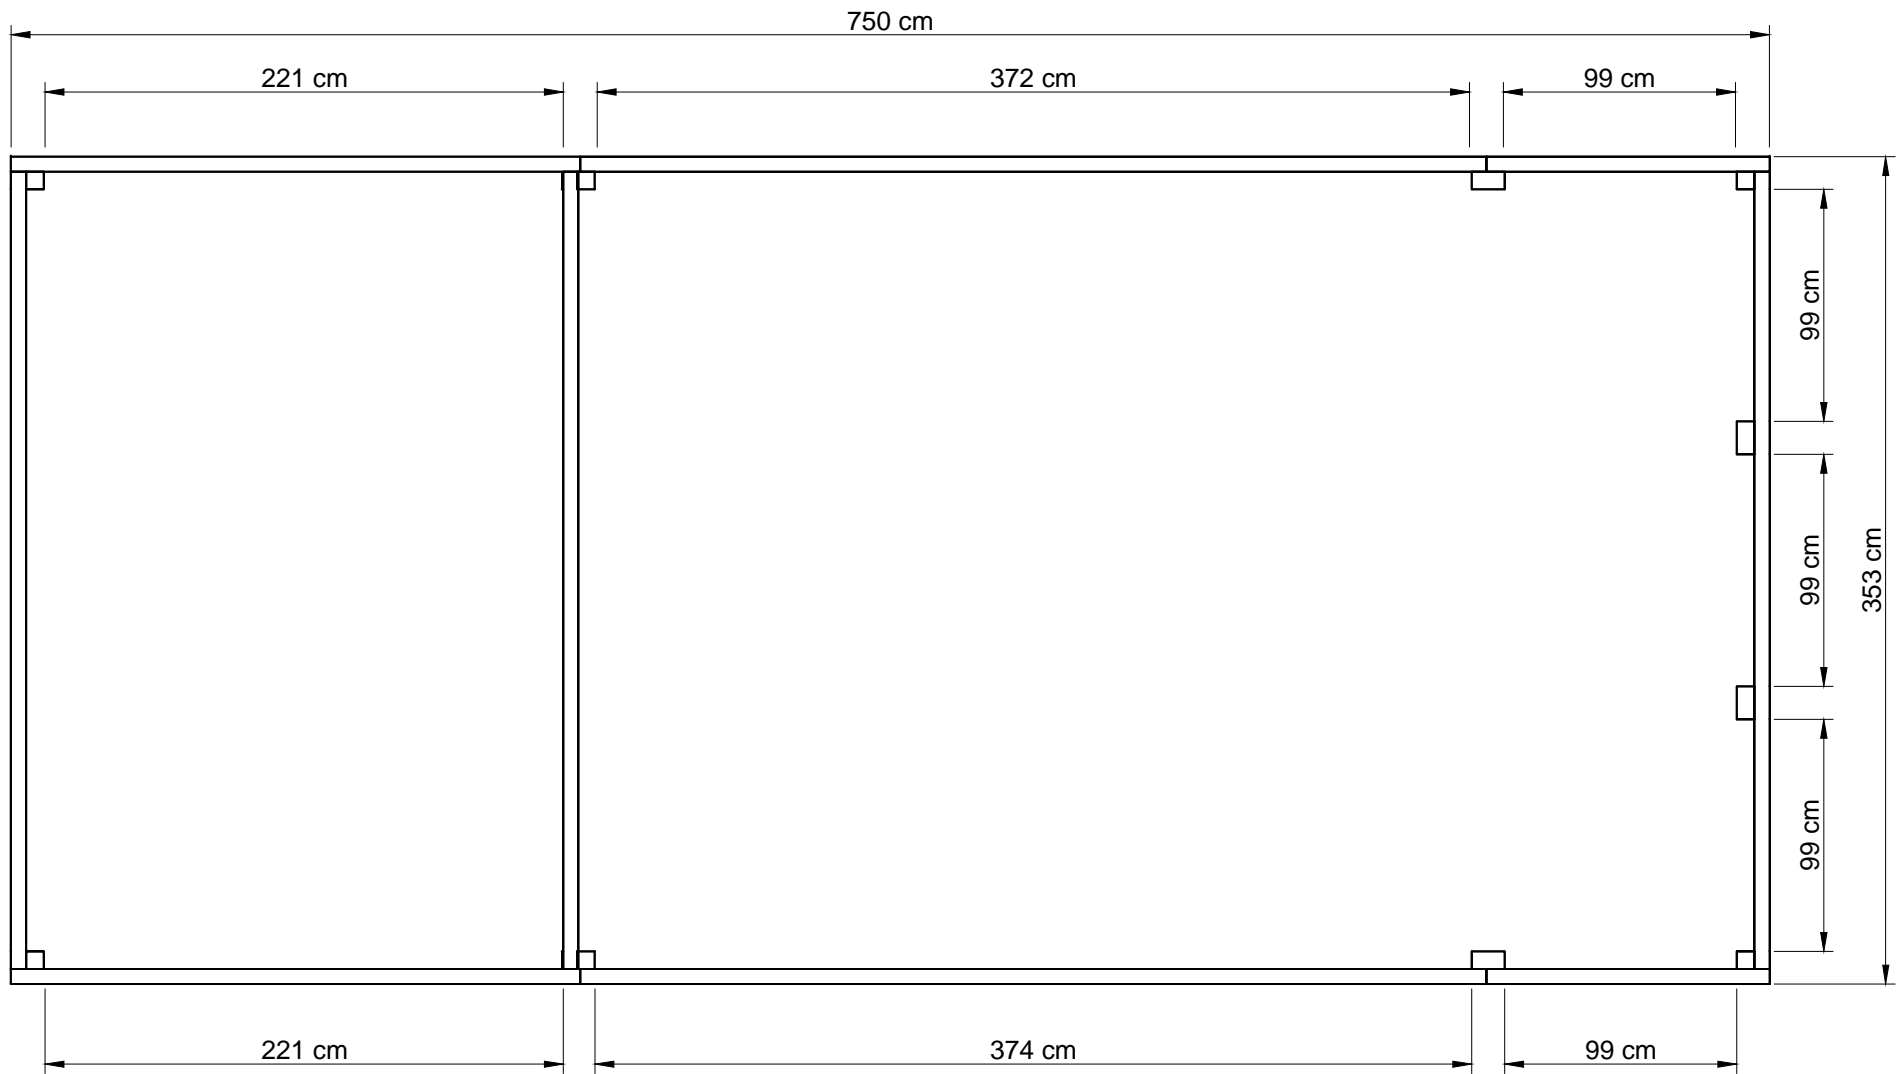

# 45.9033

#	DIM	QTY
E1	14 x 14 x 250cm	10
E2	6.5 x 16 x 400cm	7
E3	4.5 x 7.0 x 500cm	21
E4	4.5 x 14.5 x 400cm	14
B1	1.8 x 14.5 x 240cm	108
B2	1.8 x 14.5 x 400cm	56
B3	1.9 x 19 x 400cm	6
B4	1.6 x 14 x 300cm	3
H1	Glaswand	1
	Ø6x200mm	28
	Ø8x100mm	44
	Ø5x90cm/100st	2
	Ø4x40mm/100st	15

Ø3mm

Ø5x90

36x

E3

60x

Ø3mm

Ø5x90

2x

E3

30x

Ø3mm

Ø5x90

30x

Ø5x90

~22mm

450x

Ø4x40

B1

E4

4x

Ø5x90