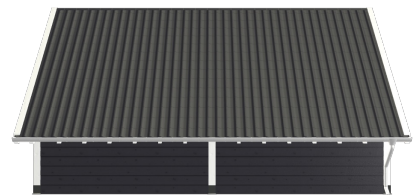

Voorkant

Achterkant

Links

Rechts

	Productlijn: Kapschuur Excellent	1	
	Doorloophoogte: 224 cm	1	
	Funderingsbreedte: 699 cm	1	
	Funderingsdiepte: 399 cm	1	
1042995	Dakmateriaal: Metalen dakpanplaten (zwart)	1	€ 3.505,00
	Fundering: Geen fundering	1	
	Dakhoogte: 406 cm	1	
	Dakoverstek: 23 cm / 33 cm	1	
1015851-04	Buitenverblijf Kapschuur Excellent - Vuren - XXL - Modulair - Linkerdeel D, 357x399 cm, wit gespoten.	1	€ 5.401,00
1015853-04	Buitenverblijf Kapschuur Excellent - Vuren - XXL - Modulair - Rechterdeel D, 343x399 cm, wit gespoten.	1	€ 4.348,00
1058489	Glazen schuifwand Deluxe D (328,5x224 cm), zwart (RAL9005), inclusief RVS knop, tochtstrippen en meenemers.	2	€ 1.804,00
1015779-07	Vuren enkelzijdige achterwand met Zweeds rabat D, hoogte 125 cm, zwart gespoten.	2	€ 369,00
1023797-04	Set vuren planken voor verticale achterwand D, met rhombusprofielen, hoogte 125 cm, wit gespoten.	2	€ 388,00
1015504	Industriële glaspui A, aluminium frame, zwart gecoat 178,5 cm	2	€ 1.478,00
1019077-07	Vuren enkelzijdige topgevel met Zweeds rabat t.b.v. Hillhout kapschuur Excellent (XXL), zwart gespoten.	2	€ 196,00
1023478-07	Vuren planken set voor topgevel met Zweeds rabat t.b.v. Hillhout kapschuur Excellent (XXL), zwart gespoten.	2	€ 128,00
1023523-07	Vuren zijwand A, enkelzijdig met Zweeds rabat, 178,5 cm breed, zwart gespoten.	2	€ 388,00
1023681-07	Set vuren planken voor zijwand A, met Zweeds rabat, zwart gespoten.	2	€ 291,00
1041910	Betonpoer M, 15 x 15 x 58 cm, t.b.v. draadeind M20, antraciet.	9	€ 32,00
Zie rechts (ref. kefb8)	Dakgoten voor en achter: Artikelnr. 2x(1041584, 1041583, 1012847, W12860, 1012847)	1	€ 1.122,80