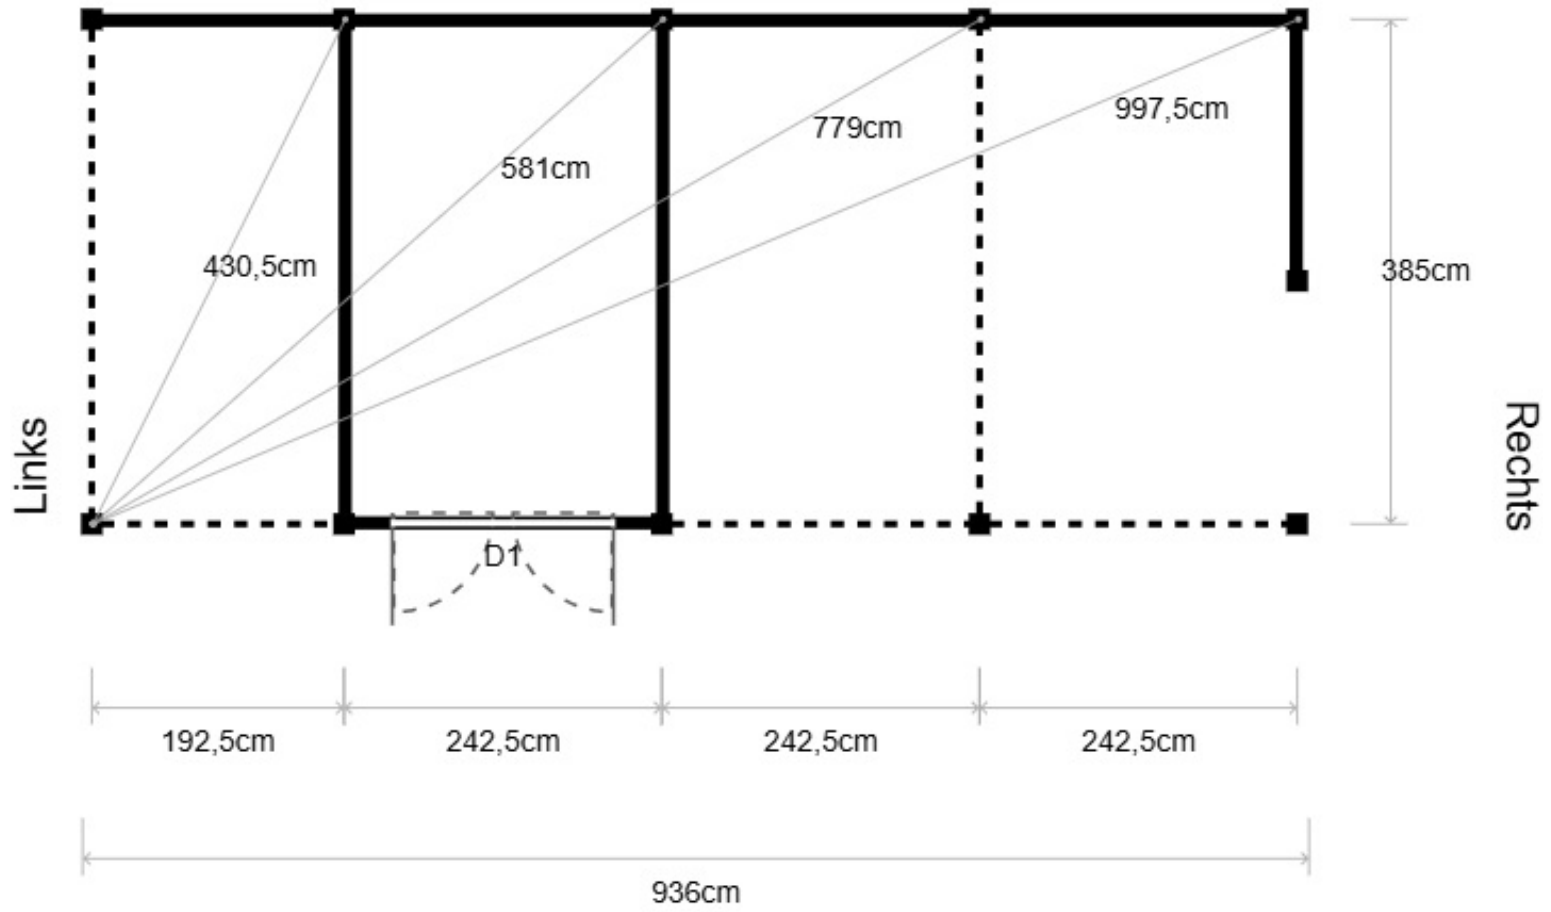

Voorkant

Achterkant

Links

Rechts

	Productlijn: Plat dak Excellent	1	
	Doorloophoogte: 224 cm	1	
	Funderingsbreedte: 936 cm	1	
	Funderingsdiepte: 399 cm	1	
	Dakmateriaal: EPDM rubberen dakbedekking	1	
	Fundering: Geen fundering	1	
	Dakhoogte: 248 cm	1	
	Dakoverstek: 25 cm	1	
1015877-06	Buitenverblijf Plat dak Excellent - Vuren - XXL - Modulair - Linkerdeel A, 207x399 cm, antraciet gespoten.	1	€ 3.264,00
1015882-06	Buitenverblijf Plat dak Excellent - Vuren - XXL - Modulair - Tussenstuk B, 243x399 cm, antraciet gespoten.	2	€ 2.985,00
1015883-06	Buitenverblijf Plat dak Excellent - Vuren - XXL - Modulair - Rechterdeel B, 243x399 cm, antraciet gespoten.	1	€ 2.985,00
1023619-06	Vuren verticale wand B, enkelzijdig met rhombusprofielen t.b.v. dubbele deur, 228,5 x 224 cm, antraciet gespoten.	1	€ 503,00
1023607-06	Vuren verticale wand A, enkelzijdig met rhombusprofielen, 178,5 x 224 cm, antraciet gespoten.	2	€ 464,00
1059282-09	Rhombusprofiel plankenset douglas bij wand A, 178,5 x 224 cm, transparant gespoten.	2	€ 405,00
1023608-06	Vuren verticale wand B, enkelzijdig met rhombusprofielen, 228,5 x 224 cm, antraciet gespoten.	3	€ 576,00
1059292-09	Rhombusprofiel plankenset douglas bij wand B, 228,5 x 224 cm, transparant gespoten.	2	€ 513,00
1023611-06	Vuren verticale wand E, enkelzijdig met rhombusprofielen, 371 x 224 cm, antraciet gespoten.	2	€ 833,00
1059322-09	Rhombusprofiel plankenset douglas bij wand E, 371 x 224 cm, transparant gespoten.	1	€ 775,00
1046164-06	Staander vuren verlijmd inclusief sokkel t.b.v. Buitenverblijf Excellent, 14 x 14 x 224 cm, antraciet gespoten.	1	€ 169,00
1019047-06	Vuren dubbele 1-ruits opdekdeur met 5-puntssluiting en dubbelglas, 168 x 201 cm, antraciet gespoten.	1	€ 1.197,00
1041910	Betonpoer M, 15 x 15 x 58 cm, t.b.v. draadeind M20, antraciet.	11	€ 32,00

Achter

Voor